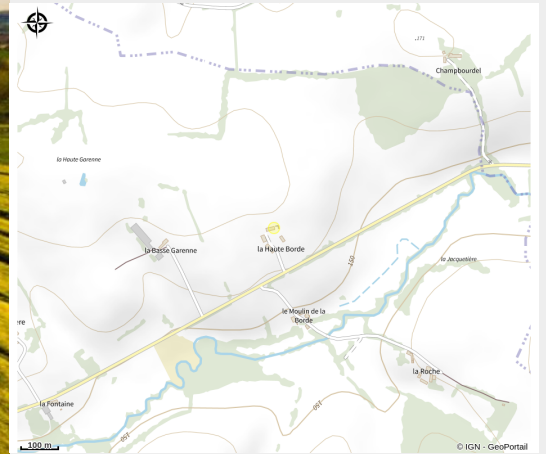

# Gîte Les Fauvettes - La Haute Borde

Communauté de Communes du Pays de Mortagne au Perche

Crédit photo : Les Fauvettes - La Haute Borde (© Gîtes de France Orne)

Gîte, au coeur du Parc Naturel Régional du Perche, dont on pourra visiter la Maison du Parc à COURBOYER (NOCE), admirer les lourds chevaux percherons et parcourir la voie verte (à 5 km - mise à disposition gratuite de vélos au gîte). Aux alentours vous pourrez découvrir : BELLEME, sa forêt connue pour la beauté de ses chênes, la variété de ses champignons (journées mycologiques début octobre), son golf, ses antiquaires, l'étang de LA HERSE (lieu de pêche et de pique-nique) et ses légendes, le musée des métiers de SAINTE GAUBURGE, les villages pittoresques de LA PERRIERE, LA CHAPELLE MONTLIGEON et sa basilique... Vous pourrez également apprécier les bonnes tables des environs, et les nombreux produits régionaux (vente à la ferme et sur les marchés locaux). Maison mitoyenne au gîte "Les Iris" avec entrée indépendante et vue sur la campagne : séjour-salon (TV Orange) avec coin cuisine (cafetière à fibre n° 4), chambre 1 (1 lit 2 pers. 160 x 190), chambre 2 (1 lit 2 pers. 140 x 190), salle d'eau avec Wc. Jardin non clos (mais retiré de toute circulation) de 1500 m<sup>2</sup> sur propriété de 10000 m<sup>2</sup>, table de ping-pong sous abri, mini-roulotte pour les petits, buts de foot, trampoline, vélos mis à disposition. Draps et housses de couettes fournis; lits faits pour l'arrivée des hôtes. Linge de toilette et de maison, produits d'entretien fournis. Chauffage électrique et ménage inclus. Possibilité de louer les deux ou trois gîtes (G649 et G713 et G841) : 5% de réduction pour la location de 2 gîtes et 10% pour 3 gîtes.

# Situation géographique