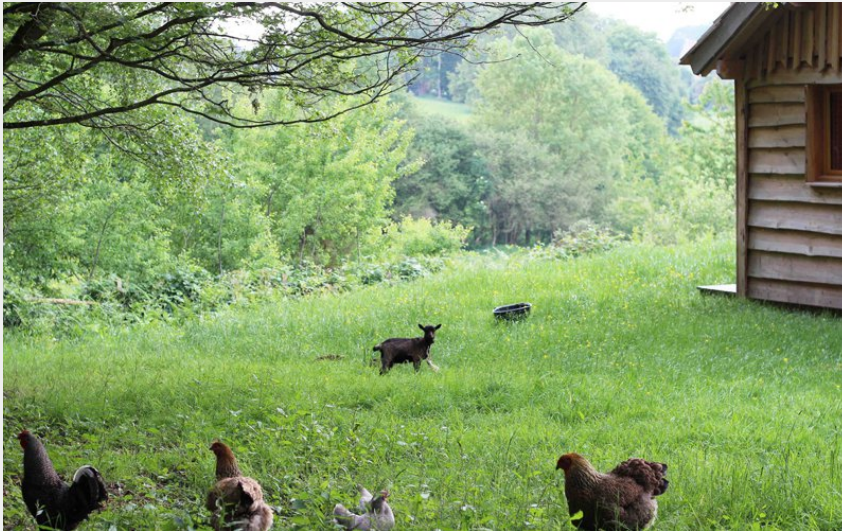

Country Lodge - Cabane

Communauté de Communes des Hauts du Perche

Crédit photo : country_lodge_2018©M.Beslin_GDF61 (062)r (Country Lodge©GDF61)

Infos pratiques

Categorie : Où dormir

Type : Meublés et Gîtes

Label : Sans label

Domaine de cabanes et lodges à la campagne. Les 9 cabanes font 47 m2 et sont composées de 2 chambres, une pièce de vie, une cuisine aménagée ainsi qu'une salle de bain et une terrasse. Draps et linge fournis. Animaux acceptés sur demande. Salle commune 100 personnes avec salon (accès WI-FI) et verrière. Tentes de réunion. Terrain de tennis, piscine chauffée, sauna, bain norvégien, vélos à disposition. Mini ferme (poneys, chèvres, cochon, basse cour), "piscine" de paille, trampoline et jeux enfants. Authentique et convivial notre domaine accueille des familles, des événements et des entreprises pour un séjour nature. Pas de restauration sur place mais possibilité de réserver des paniers repas dont le petit déjeuner.