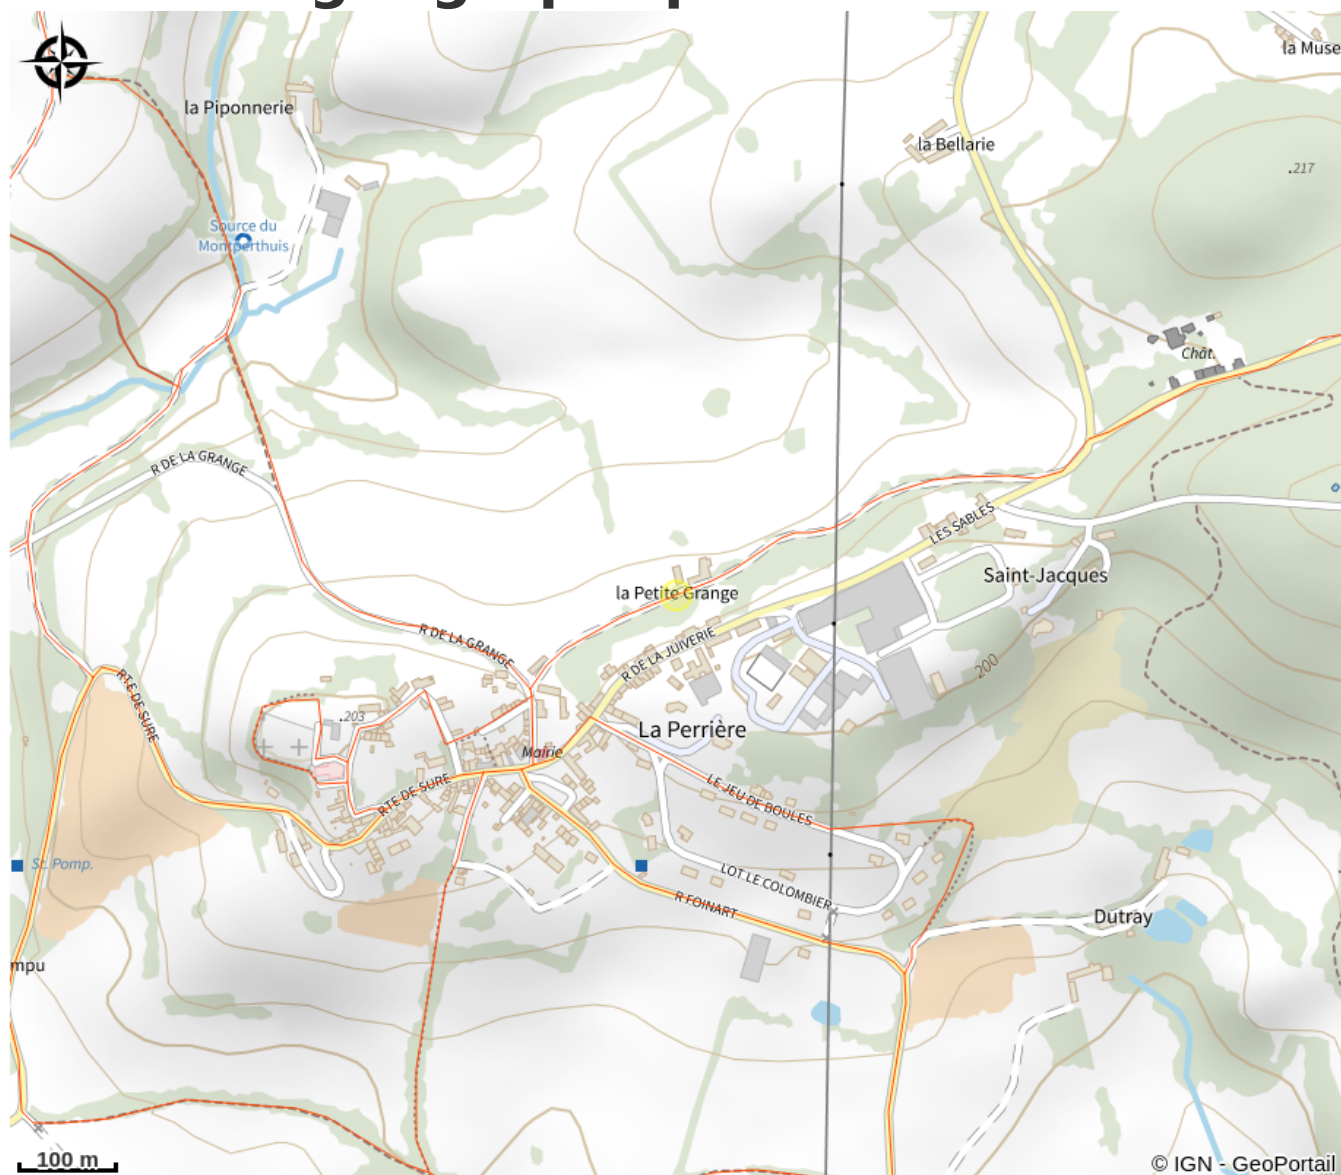

Situation géographique