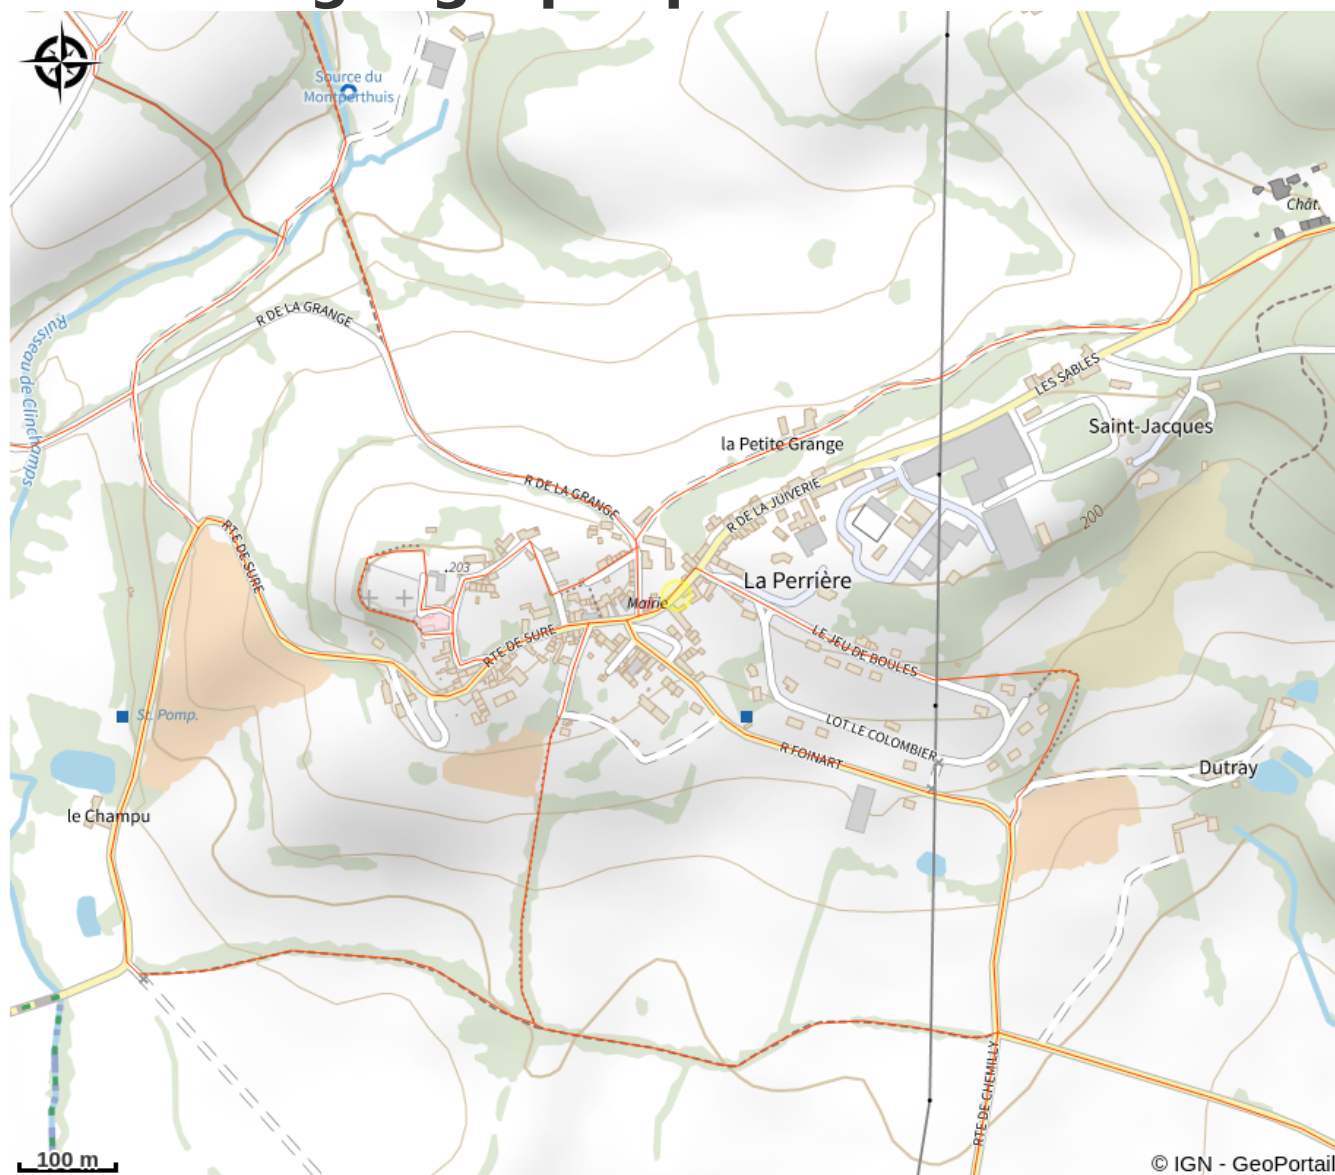

Les Logis de Monteloup

Communauté de Communes des Collines du Perche Normand

Crédit photo : Les Logis de Monteloup (©TOURISME 61)

Les Logis de Monteloup proposent 3 chambres de caractère : Le grenier, véritable petit cocon avec vue sur le joli village de La Perrière ; La chambre de l'explorateur qui invite au voyage ; Le boudoir, chambre plus féminine dans l'esprit du Second Empire. Le petit-déjeuner est percheron pour faire la part belle à la gastronomie locale.

Infos pratiques

Categorie : Où dormir

Type : Meublés et Gîtes

Label : Chambre d'hôte Référence

Situation géographique

Toutes les infos pratiques

Informations pratiques

Équipements :

Lit bébé

Chauffe-biberon

Contact

Adresse :

Grande Place

La Perrière

61130 BELFORET-EN-PERCHE

Téléphone cellulaire :