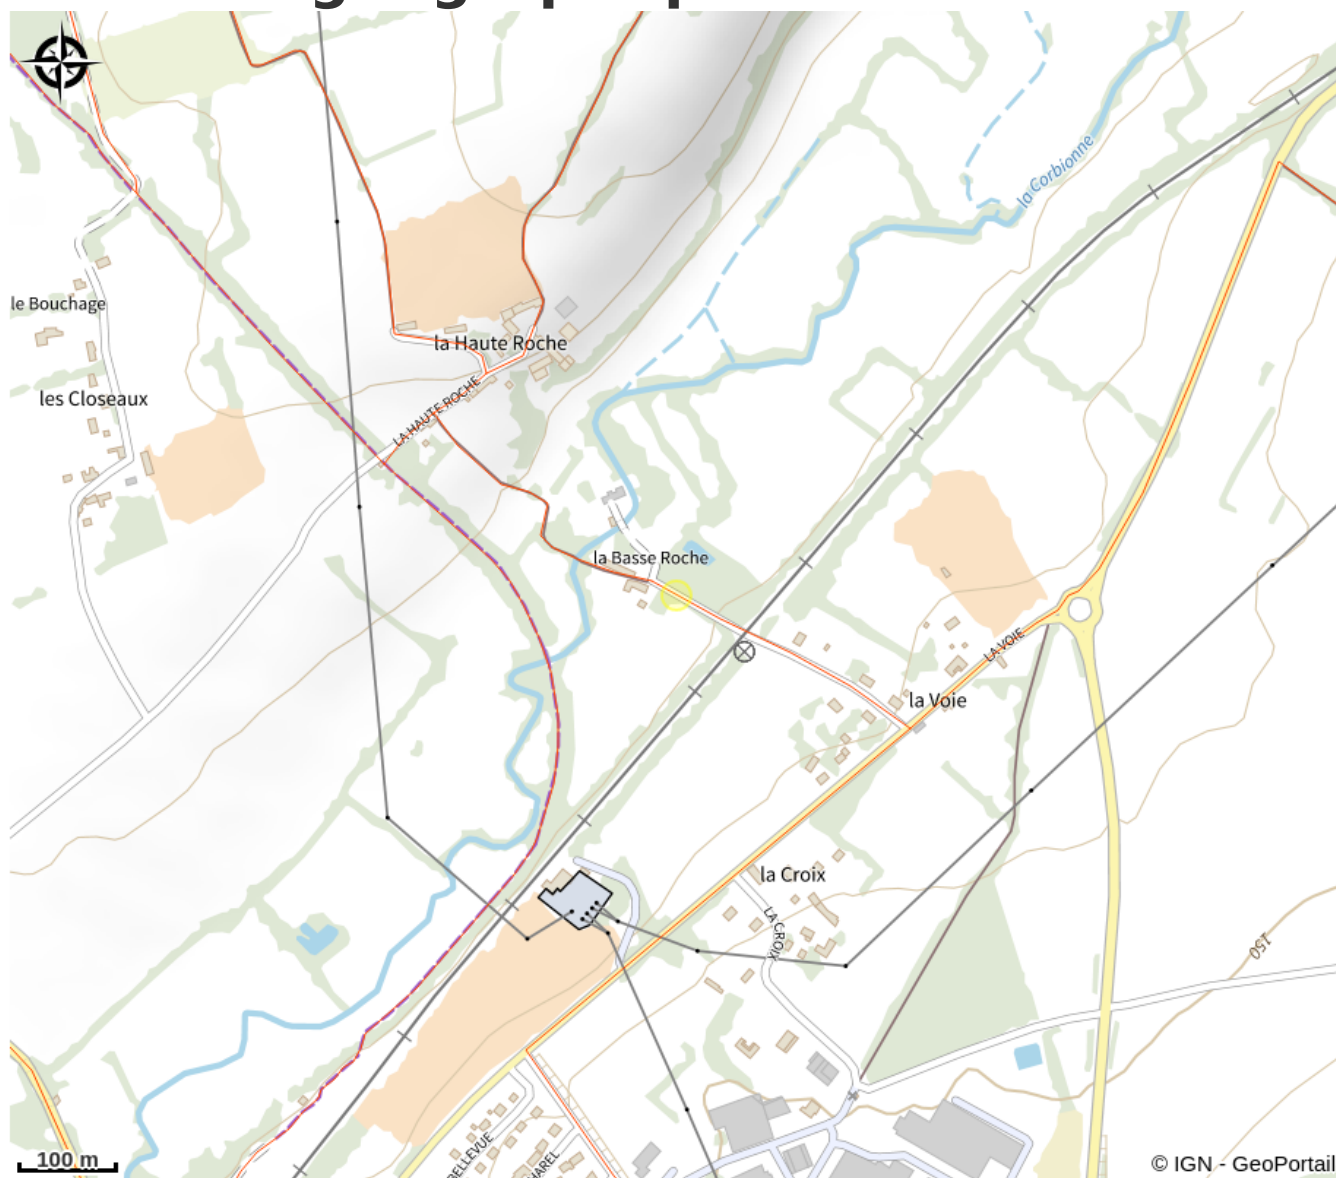

Situation géographique