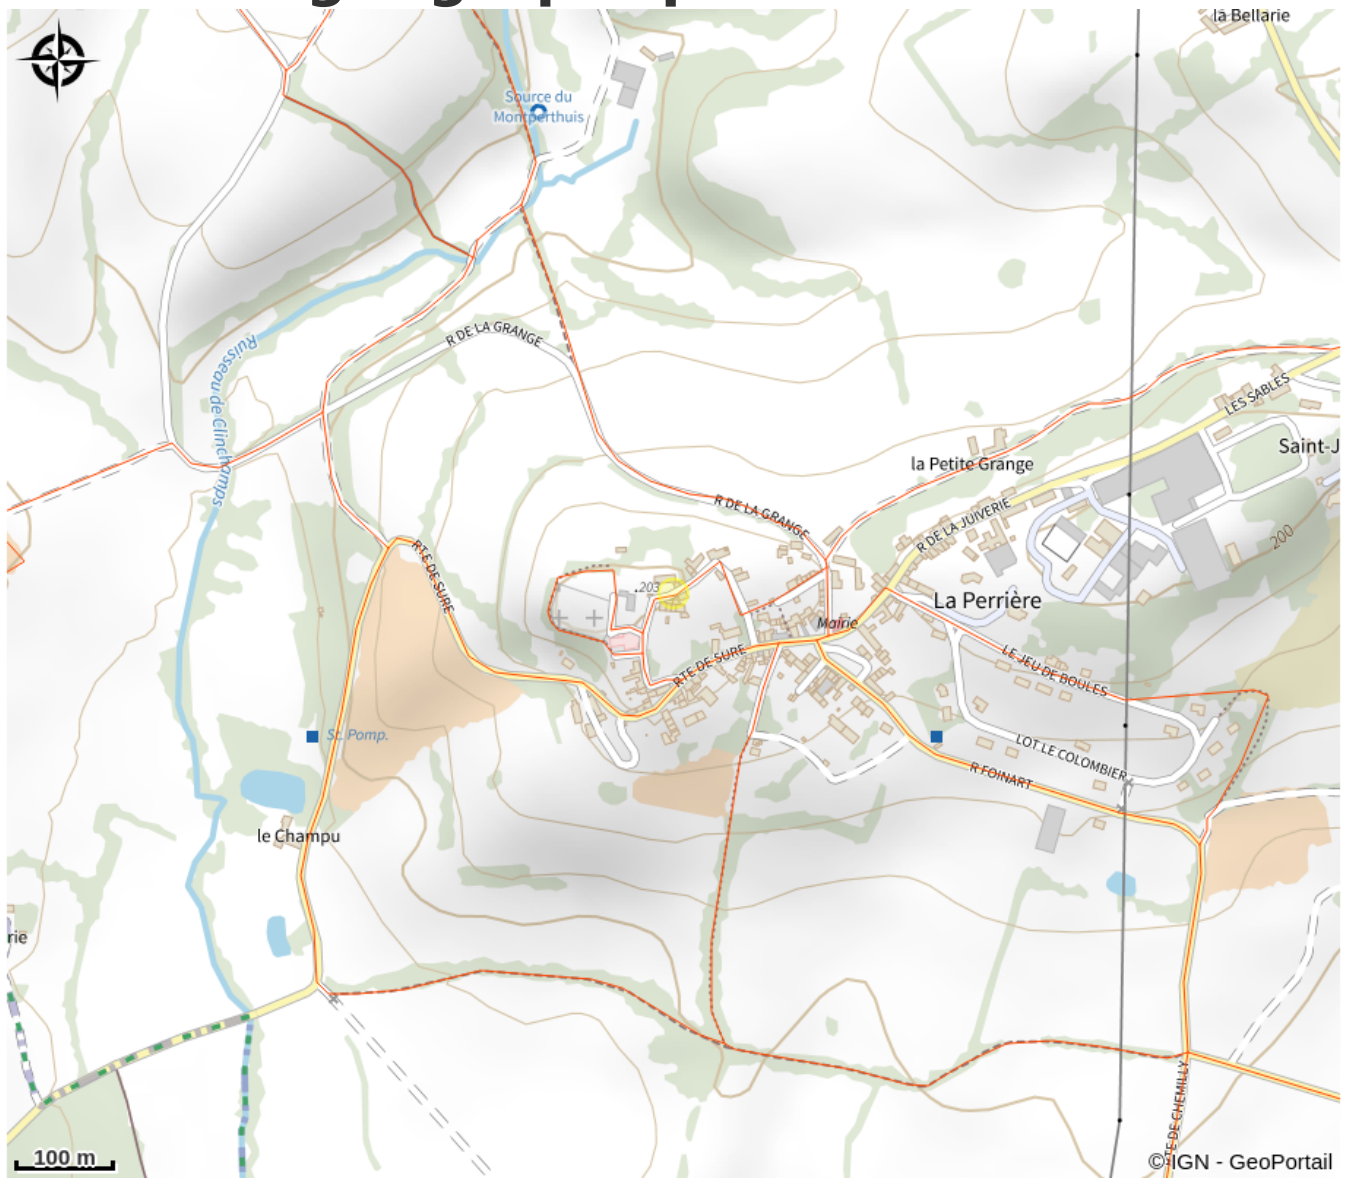

Gite Perspective Perche

Communauté de Communes des Collines du Perche Normand

Crédit photo : Perspective-Perche-La-Perriere (©MME OROSZ)

Avec son panorama à couper le souffle, cette longère traditionnelle basée sur les hauteurs de la Perrière, surnommée, La Perle du Perche, bénéficie d'un emplacement privilégié dans ce charmant petit village classé et labellisé "Petite Cité de Caractère".

Infos pratiques

Categorie : Où dormir

Type : Meublés et Gîtes

Label : Sans label

Situation géographique

Toutes les infos pratiques

Informations pratiques

Période d'ouverture :

Source

CDT 61