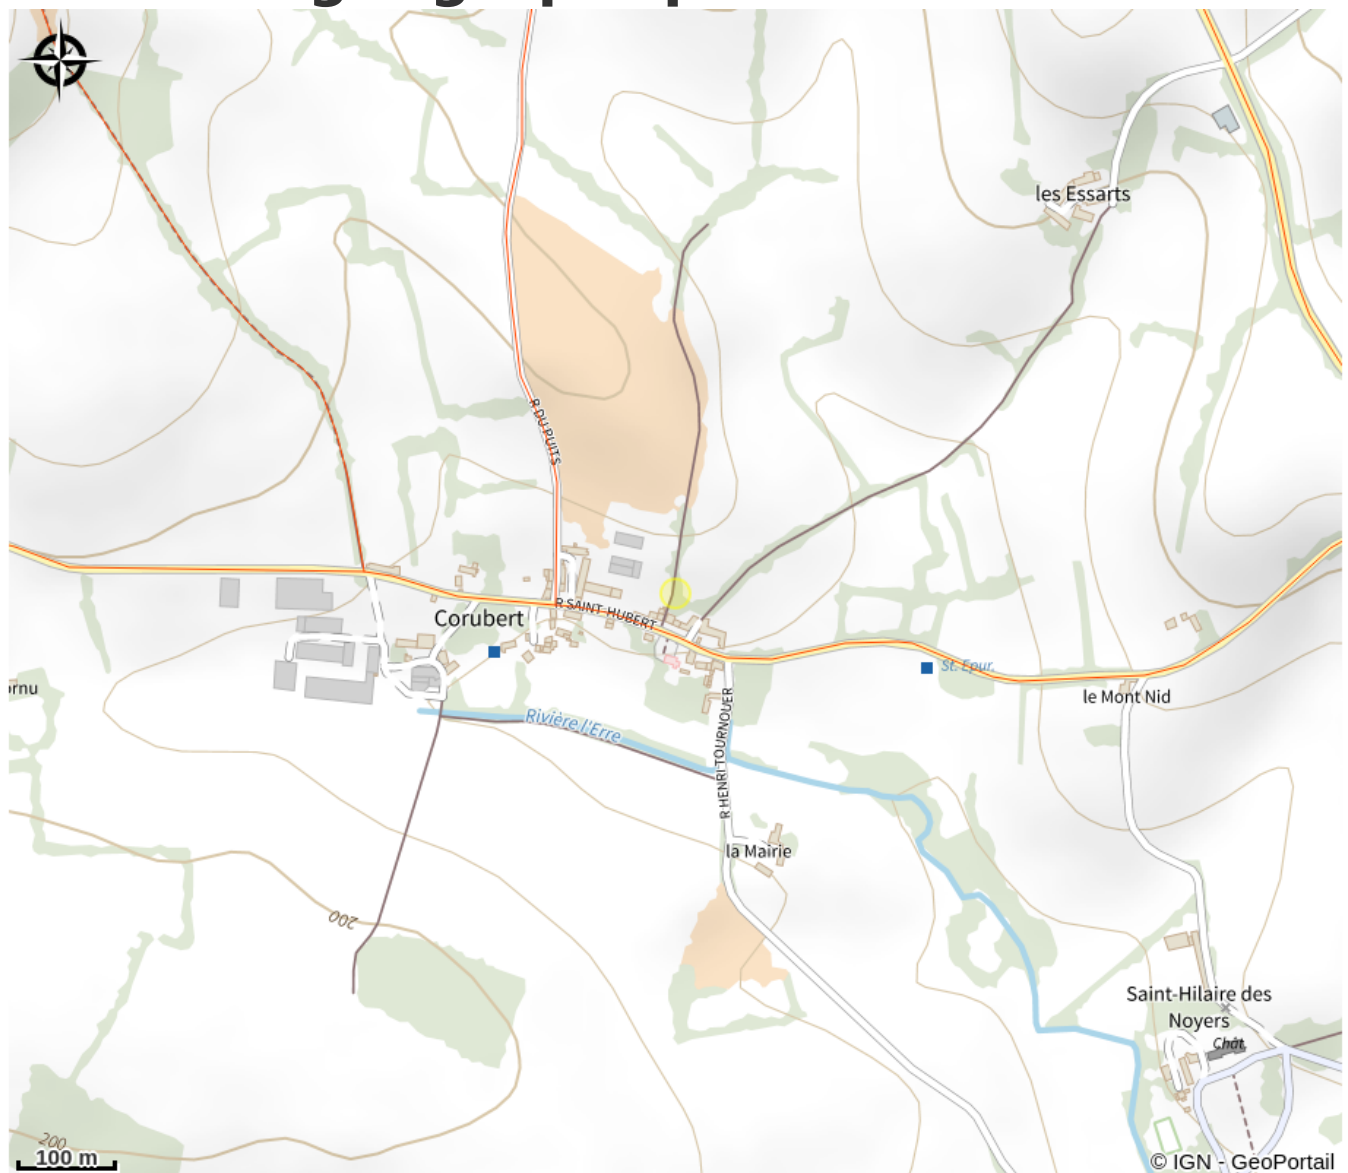

# Sloowli

Communauté de Communes Cœur du Perche

Crédit photo : Sloowli-Colonard (© SLOWLI)

*Vous voilà au coeur de 25 hectares de chlorophylles, dans le Parc Naturel Régional du Perche, où vous n'aurez comme seul voisin, nos amis les chevaux. Un véritable havre de paix où l'on s'aventure dans les nombreux sentiers à pied ou à vélo, mais surtout où l'on arrête le temps et on oublie le cadran pour enfin respirer et se relaxer, vraiment. Ici, vous pourrez explorer les bienfaits de la nature, laisser votre esprit vagabonder ou encore ressentir les vibrations créatives de Dame nature. L'aventure n'attend plus que vous !*

# Situation géographique

### Adresse :

Lieu-dit Le Chêne  
COLONARD CORUBERT  
61340 PERCHE EN NOCE