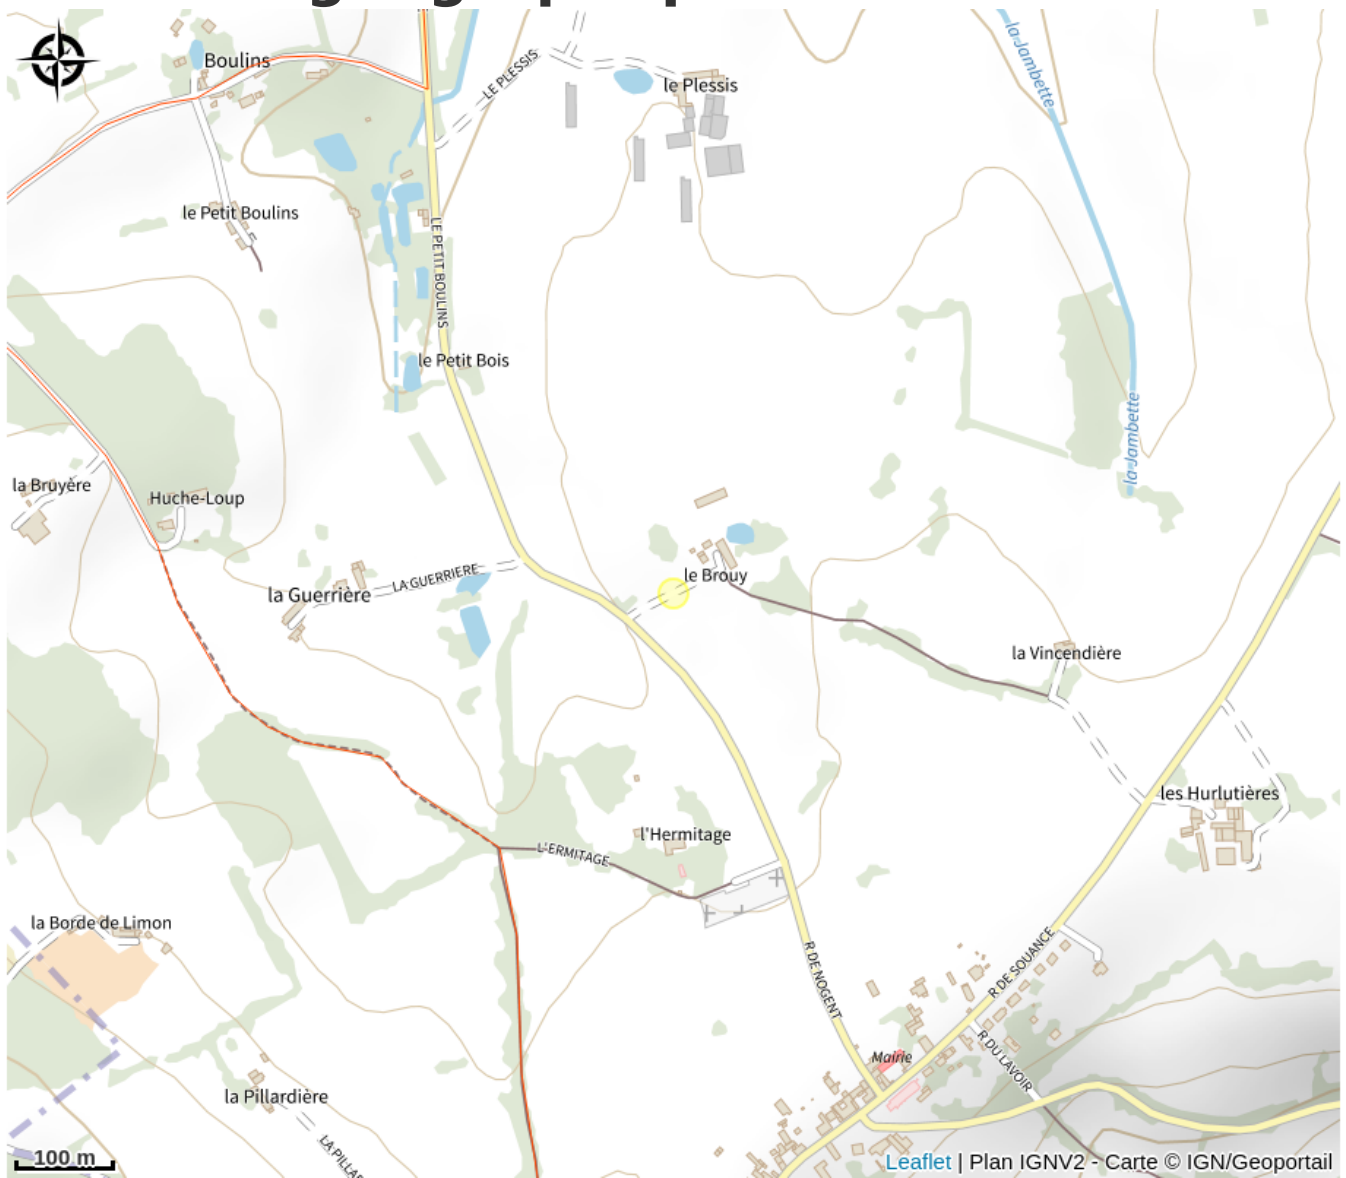

Qualitebike location de vélo

Communauté de Communes du Perche

Crédit photo : IMG_4635 (remorque bagagère)

Infos pratiques

Categorie : A voir, à faire

Type : Activités sportives

Situation géographique

Toutes les infos pratiques

Contact

Adresse :

Lieu-dit Les Brouys
28330 LES ETILLEUX

Facebook :

<https://www.facebook.com/profile.php?id=100090770847145>

Instagram :

<https://www.instagram.com/qualitebike/qualitebike@gmail.com>
<https://qualitebike.fr/>