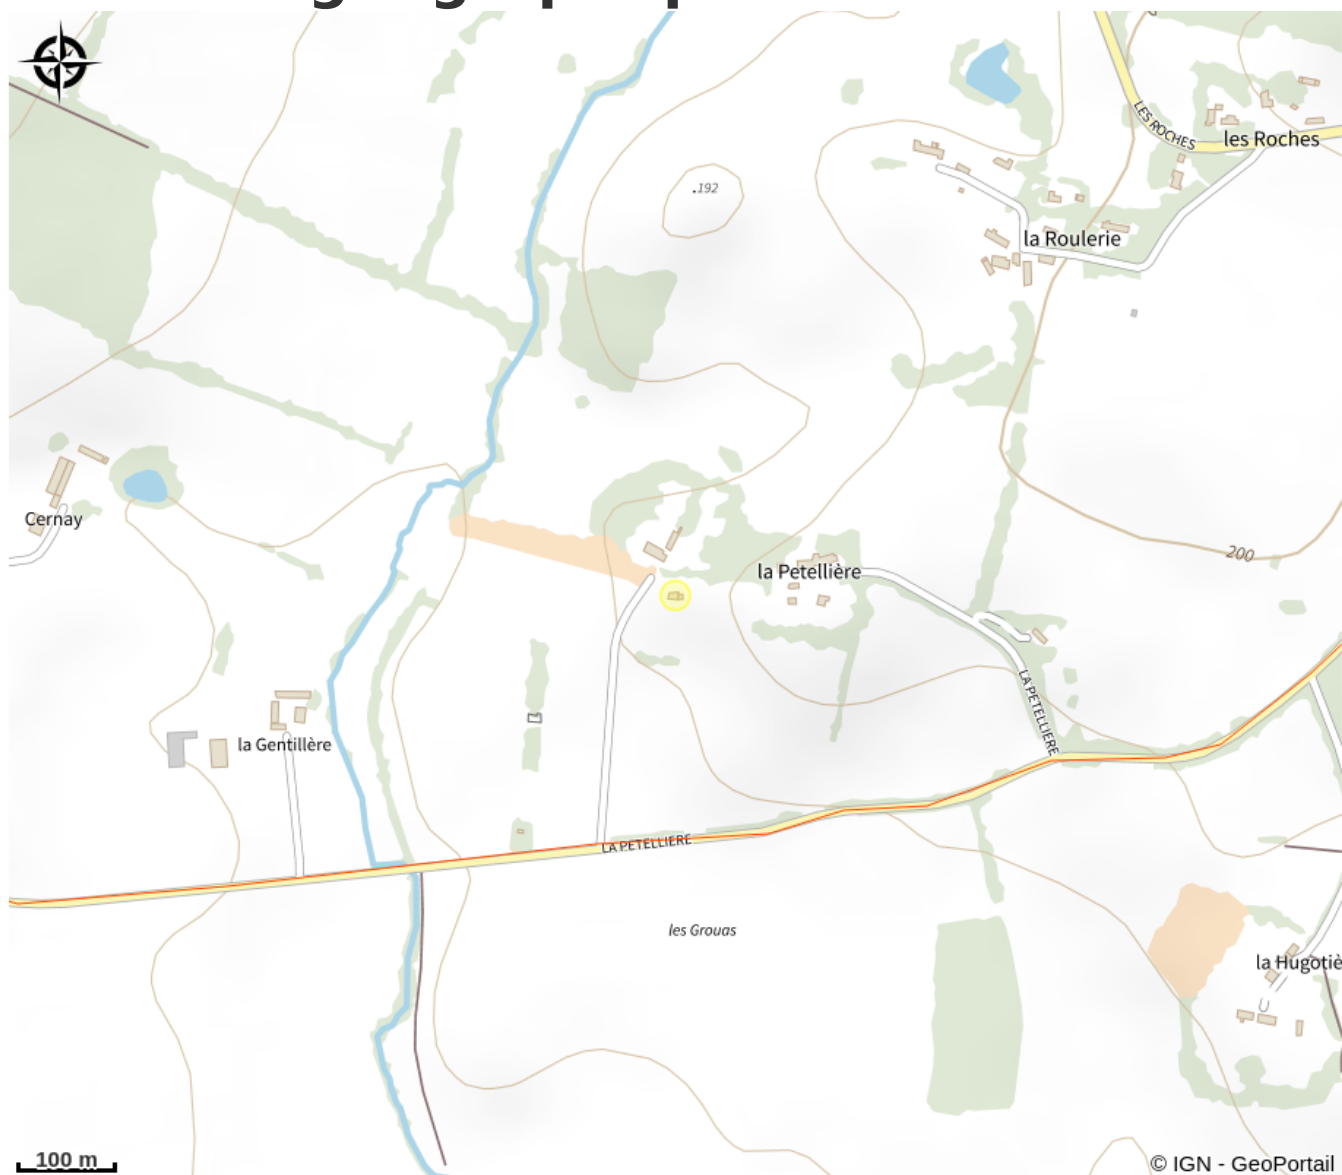

Situation géographique