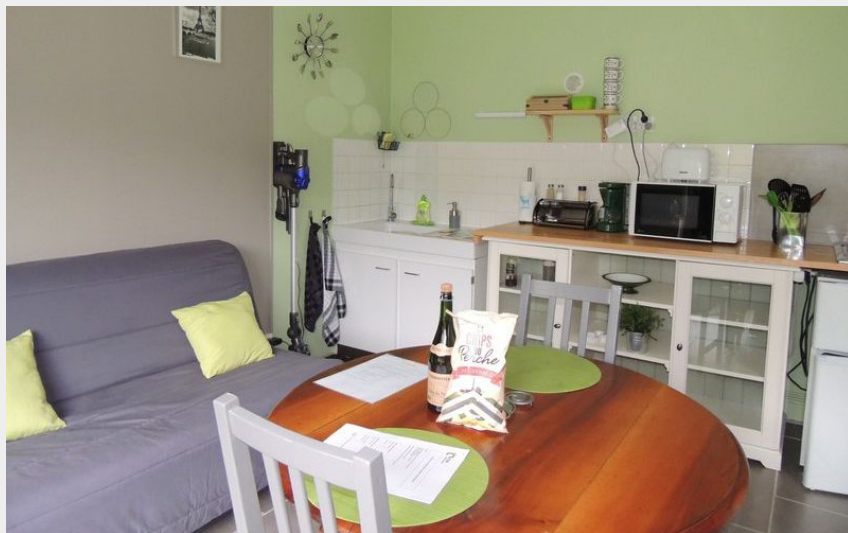

Gite le Moulin des Iles

Communauté de Communes des Hauts du Perche

Crédit photo : Gite-le-Moulin-des-Iles-Longny (©TOURISME 61)

Loue F2 chez l'habitant au coeur du perche . Très calme. Pour 2 personnes, Tout confort, Réfrigérateur, Congélateur, Barbecue, Wifi, TV, Linge de lit , torchons, serviettes fournies, 2 vélos à disposition, 2 transats, Accès direct sur le terrain de 5000 M2 . Et rivière catégorie1. A 2 Kms du centre ville. Intermarché, pharmacie, boulangerie, boucherie, charcuterie, banque . A 130 kms de Paris .