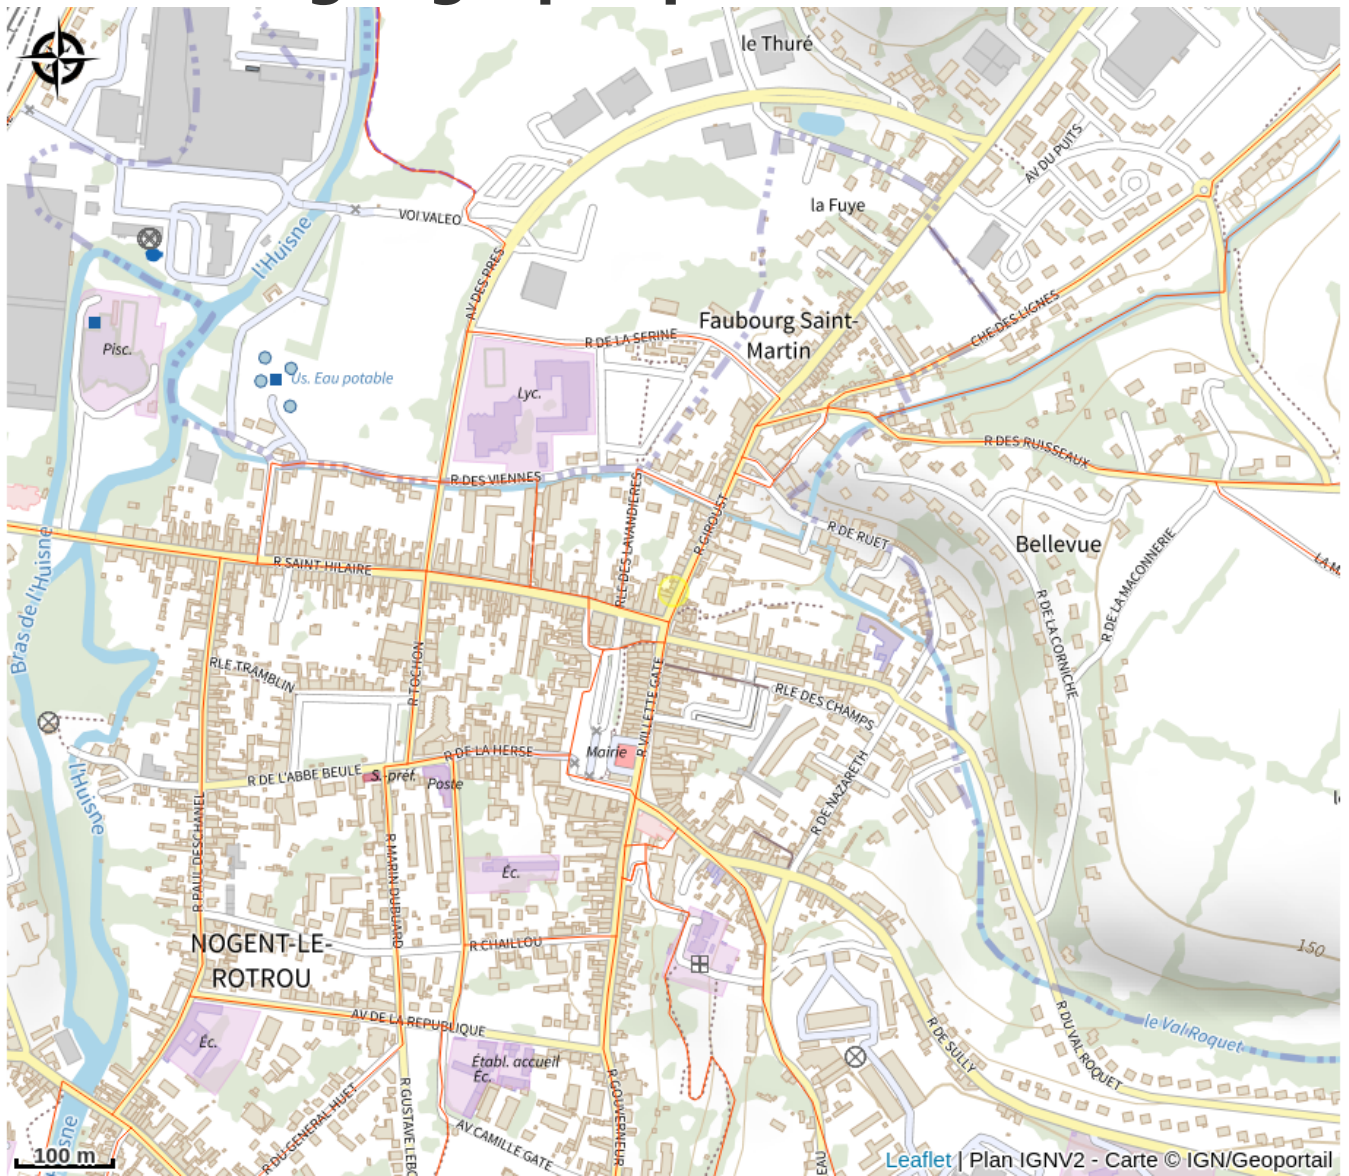

Situation géographique