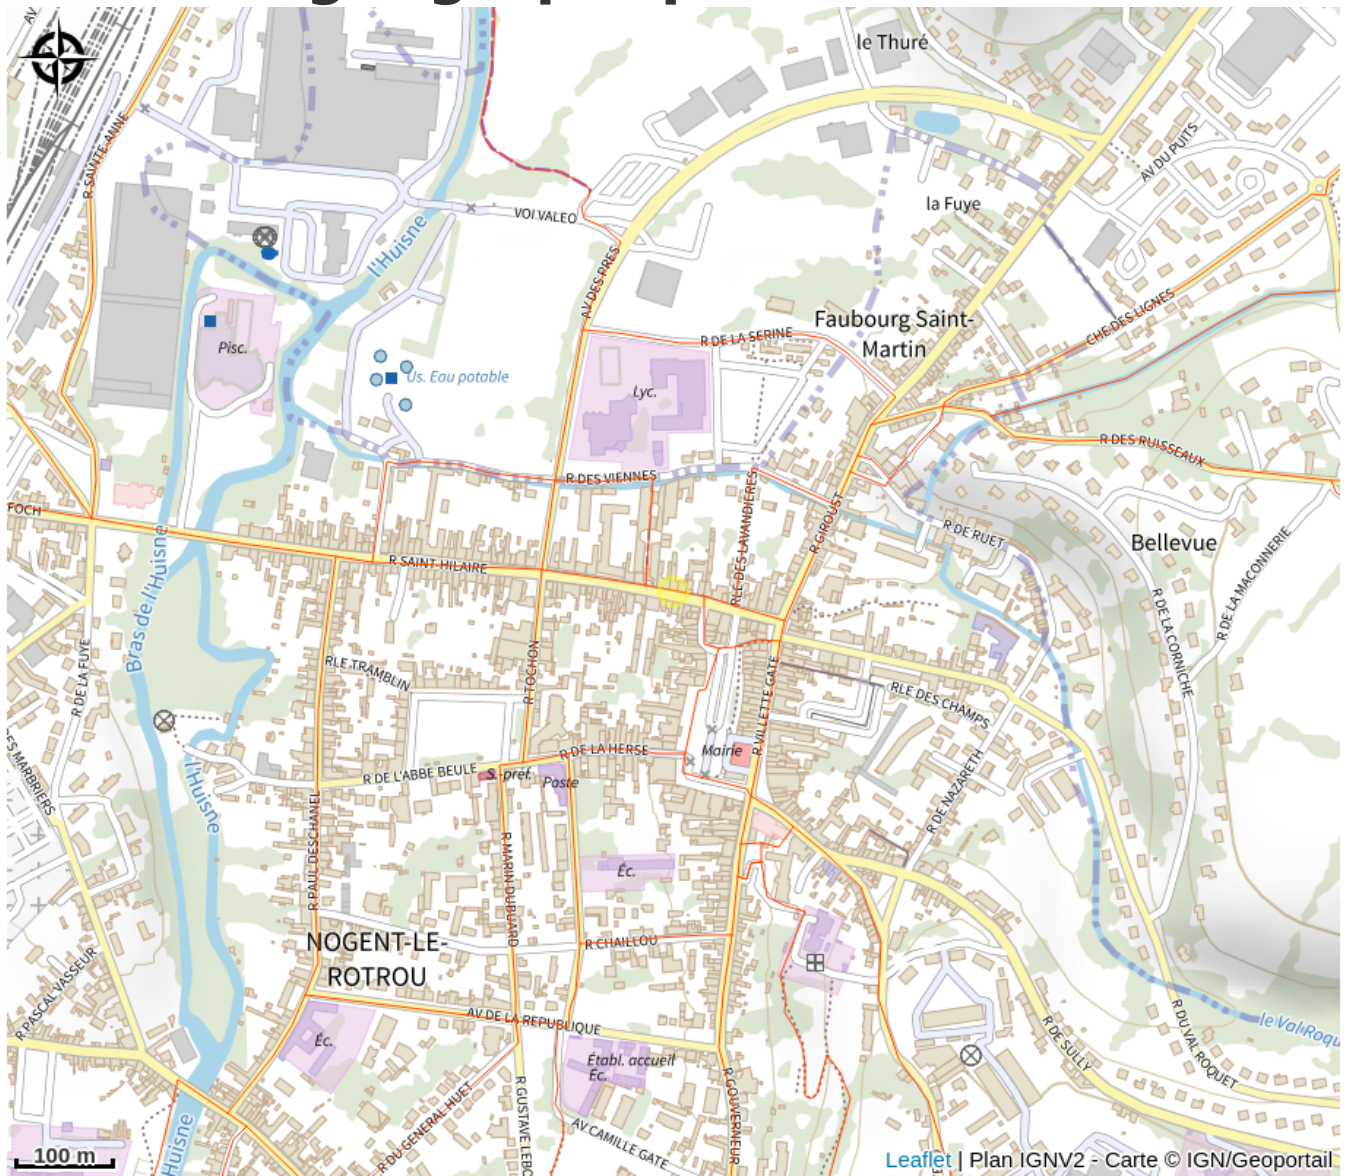

Situation géographique