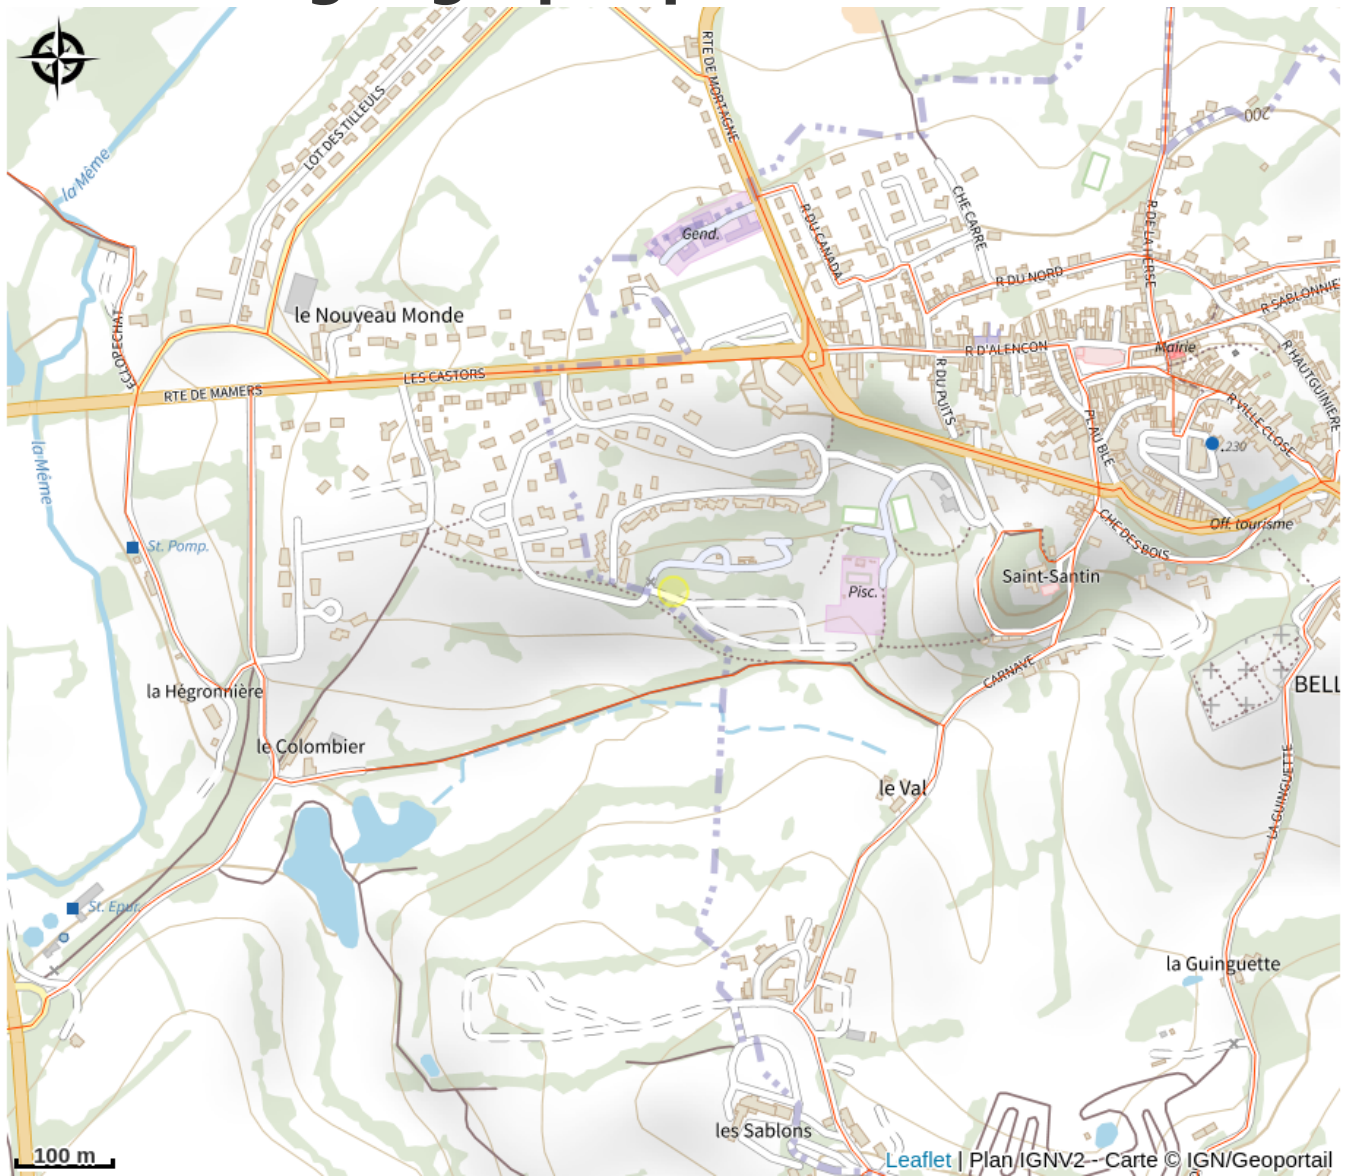

# Camping du Perche Bellêmois

Communauté de Communes des Collines du Perche Normand

Crédit photo : Camping-Belleme (© camping Belleme)

*Camping calme bien entretenu avec juste à côté piscine municipale, tennis, golf et chemins de randonnées et aire multisports avec tables de pique nique, terrain de pétanque, terrain de beach-volley, tables de ping-pong et aire de jeux pour enfants. Emplacements délimités, magnifique panorama sur le golf. Barbecue sur pieds autorisé. Taxe de séjour à régler sur place. 8 mobil-homes locatifs et 1 cabane tente lodge sont à votre disposition.*

# Situation géographique

### Période d'ouverture :

du 29/03/2024 au 02/11/2024