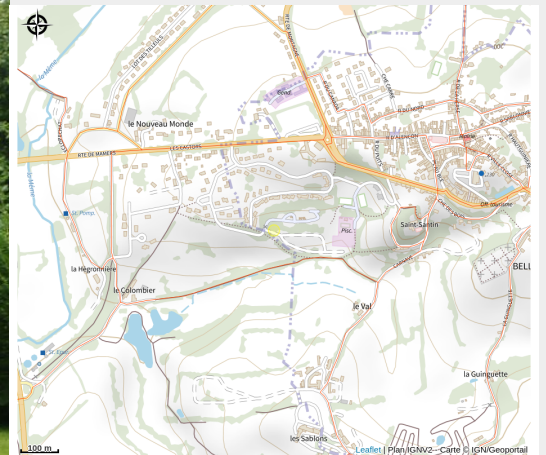

Camping calme bien entretenu avec juste à côté piscine municipale, tennis, golf et chemins de randonnées et aire multisports avec tables de pique nique, terrain de pétanque, terrain de beach-volley, tables de ping-pong et aire de jeux pour enfants. Emplacements délimités, magnifique panorama sur le golf. Barbecue sur pieds autorisé. Taxe de séjour à régler sur place. 8 mobil-homes locatifs et 1 cabane tente lodge sont à votre disposition.

Infos pratiques

Categorie : Où dormir

Type : Hôtellerie de plein air