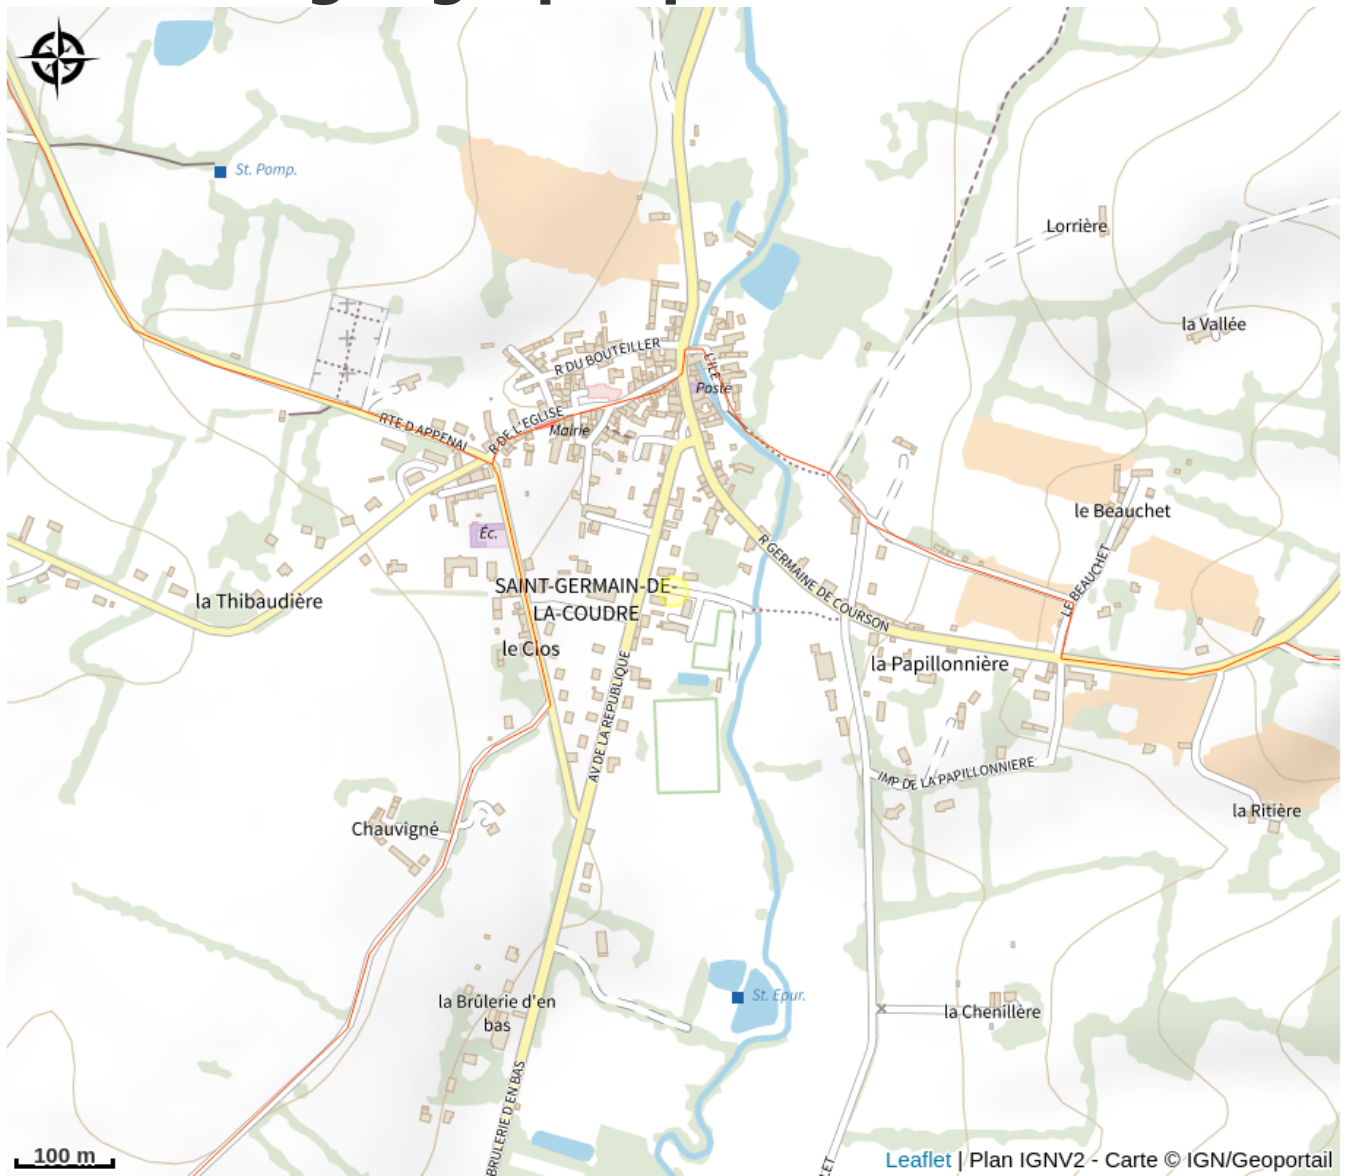

Situation géographique