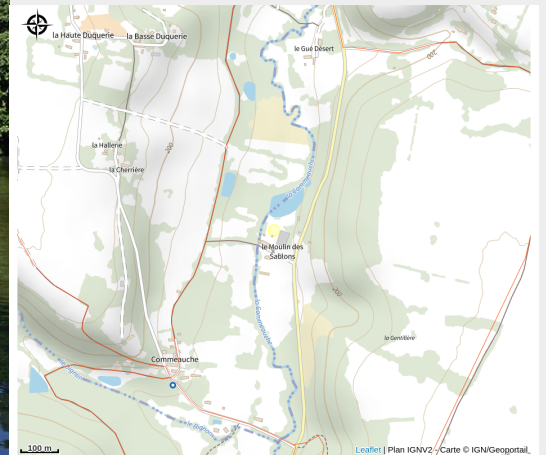

# Camping Le Moulin des Sablons

Communauté de Communes des Hauts du Perche

Crédit photo : Moulin-des-Sablons-1 800x600 (© Camping Le Moulin des Sablons)

*Camping à la ferme situé à côté d'un petit lac, endroit idéal pour vos randonnées et vos promenades dans la réserve naturelle du Parc du Perche. Vente de fruits et légumes de saison.*

# Situation géographique