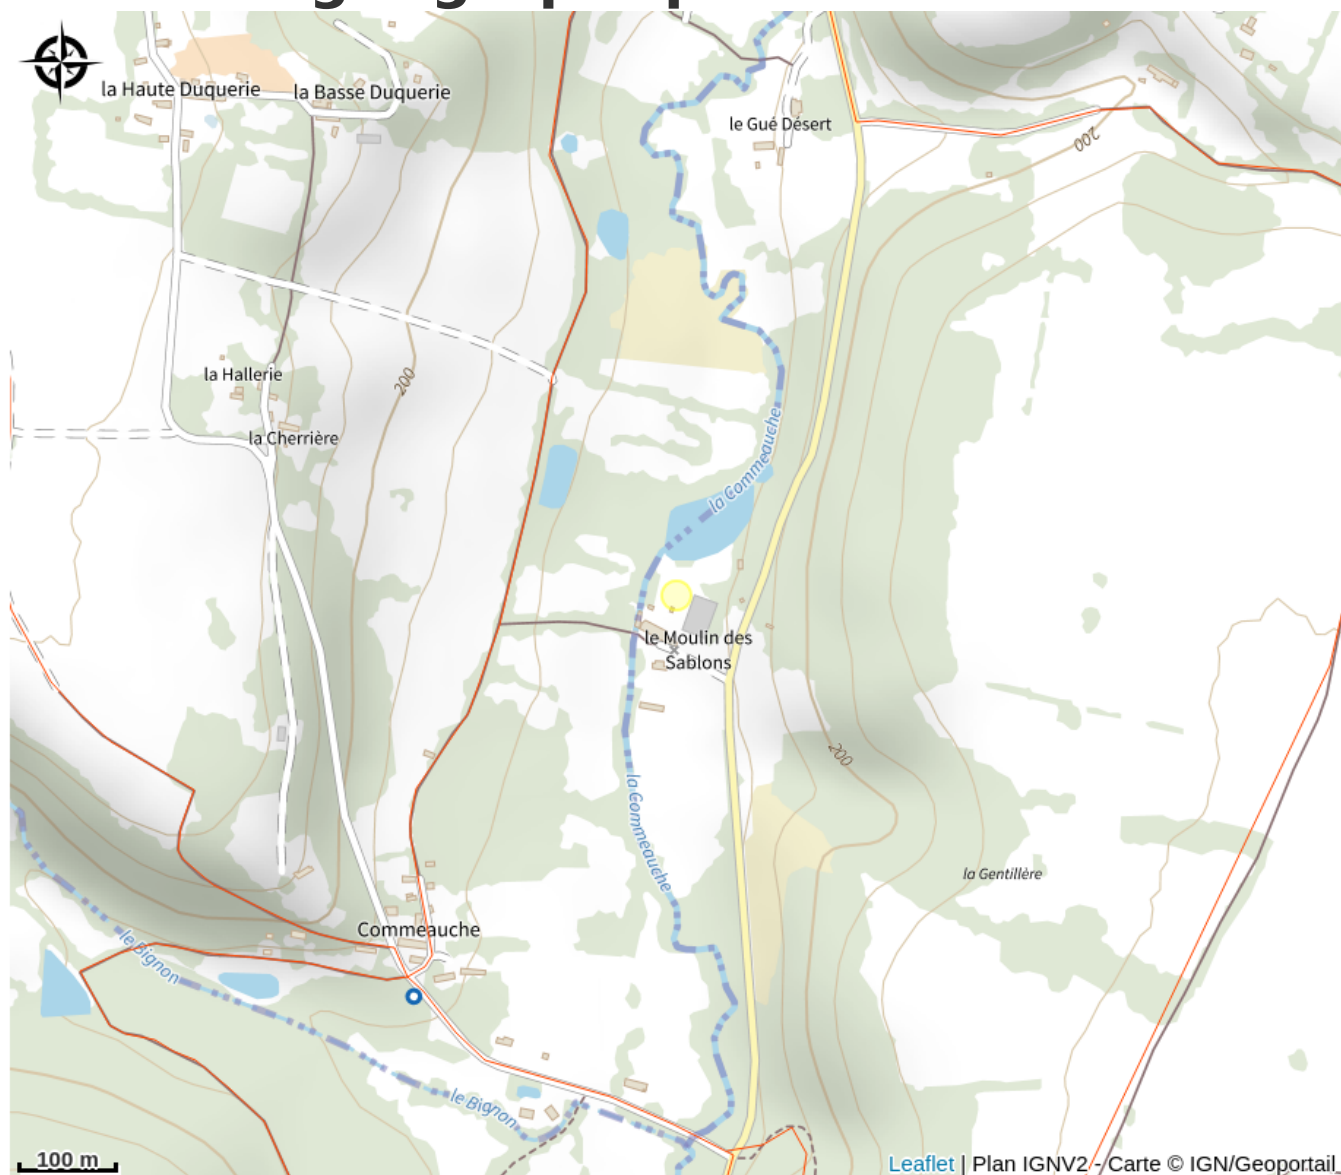

# Camping Le Moulin des Sablons

Communauté de Communes des Hauts du Perche

Crédit photo : Moulin-des-Sablons-1 800x600 (© Camping Le Moulin des Sablons)

*Camping à la ferme situé à côté d'un petit lac, endroit idéal pour vos randonnées et vos promenades dans la réserve naturelle du Parc du Perche. Vente de fruits et légumes de saison.*

# Situation géographique