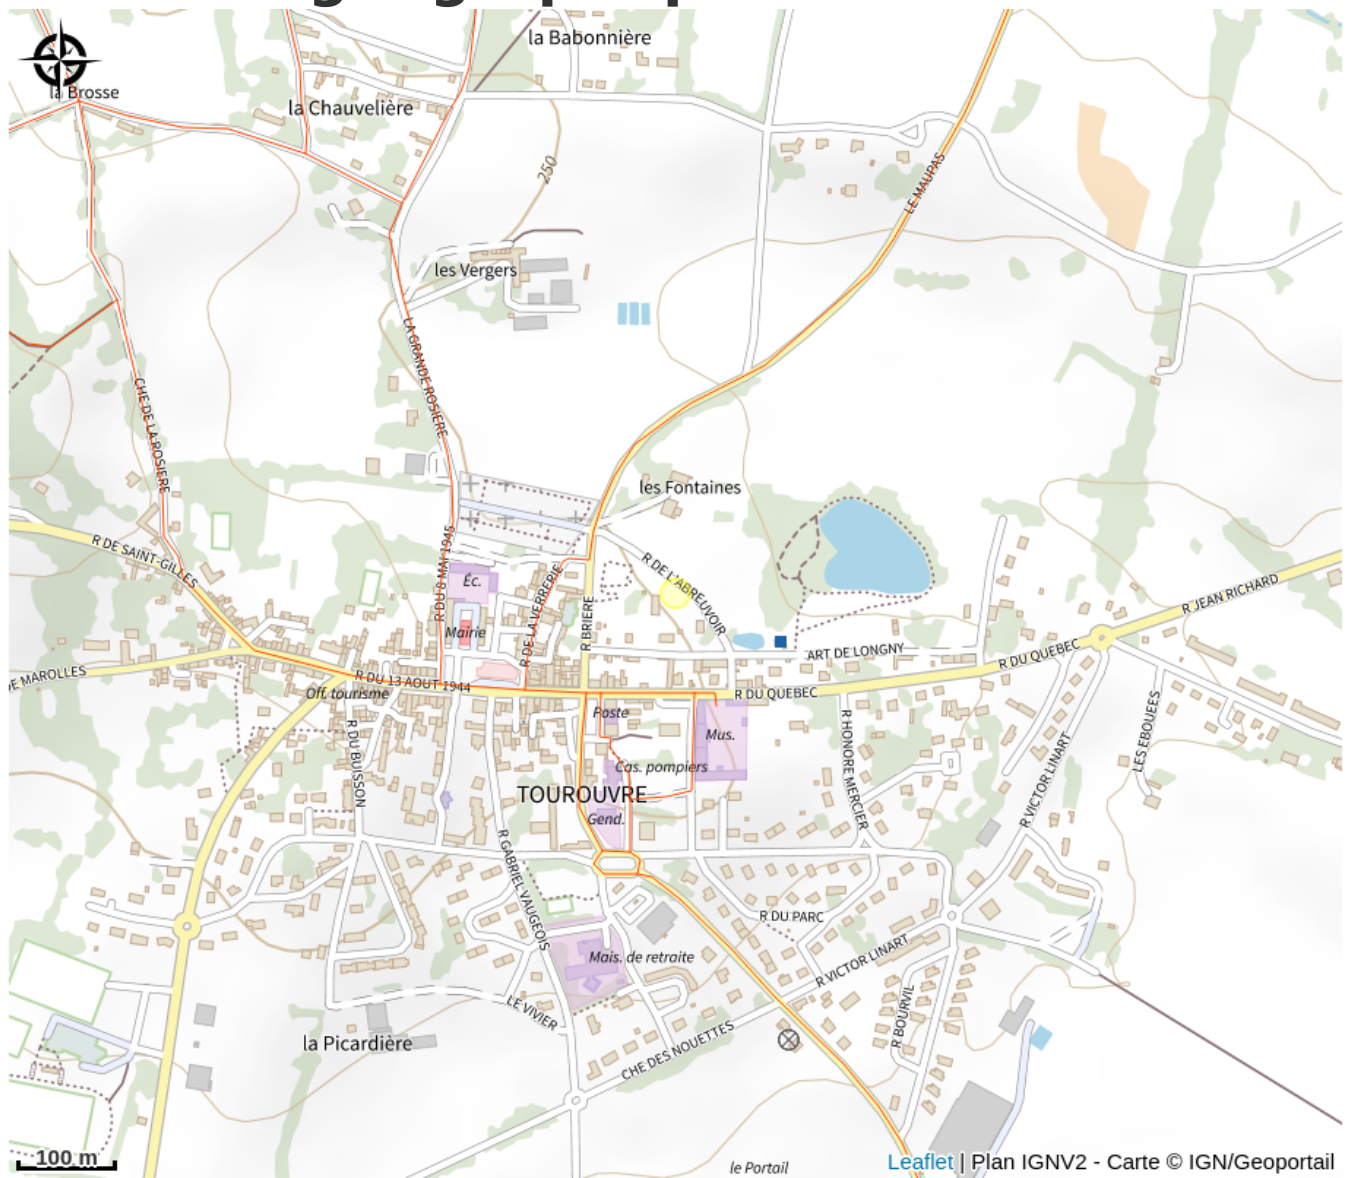

Aire de service de La Sablonnière

Communauté de Communes des Hauts du Perche

Crédit photo : Aire-c-car-tourouvre (© Mairie)

L'aire de services est situé en pleine nature, à 800m du bourg, tous commerces (superette, boulangerie, restaurants..) et services médecin, office de tourisme. Point de départ de randonnées pédestres et VTT à proximité du massif forestier.

Infos pratiques

Categorie : Où dormir

Type : Hôtellerie de plein air

Situation géographique

Toutes les infos pratiques

Contact

Adresse :

Route de Bubertré
Tourouvre
61190 TOUROUVRE AU PERCHE