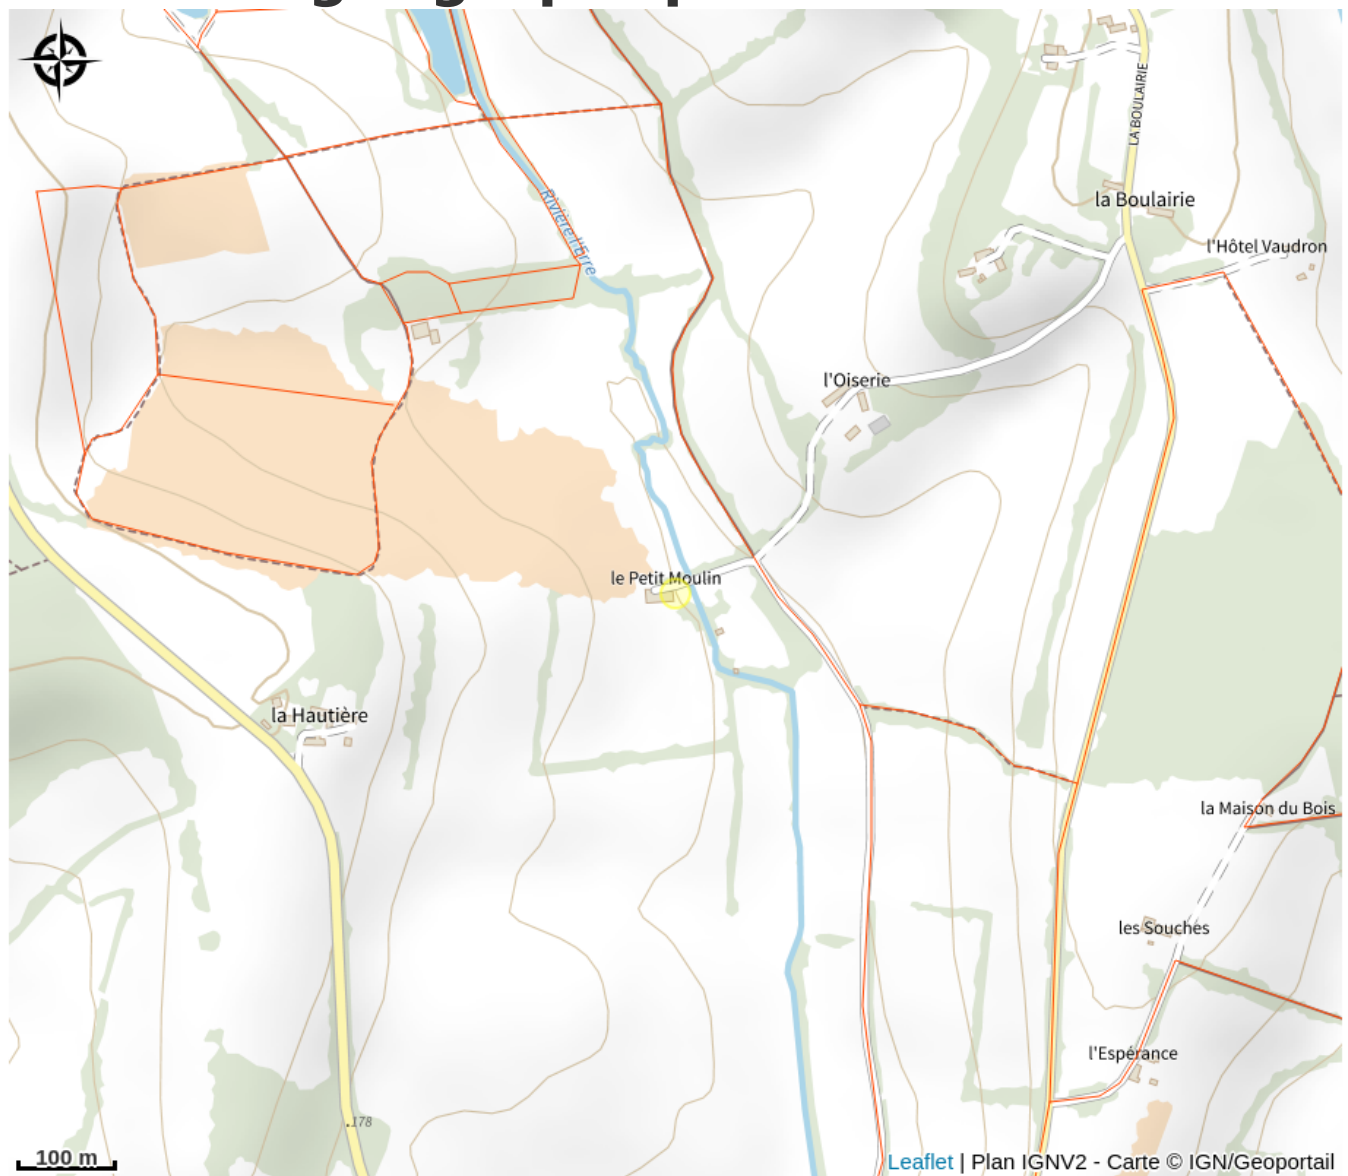

Gîte Le Petit Moulin

Communauté de Communes Cœur du Perche

Crédit photo : Gîte-le-Petit-Moulin-ext-Noce (©MR YZAMBART)

En plein coeur du Parc du Perche, dans un environnement privilégié, venez profiter de notre magnifique longère entièrement rénovée en 2022. Vous serez en pleine campagne, sans maison voisine et seulement 2 kms du charmant village de Nocé, où vous trouverez tous commerces ! Ancienne ferme, datant du début du 19ème siècle, équipée du confort moderne. Très spacieuse, avec de belles pièces de vie et de nombreuses chambres. Chemins de randonnées au départ de la maison. Bain nordique à disposition. Le logement, au rez-de-chaussée se trouvent les 3 pièces de vie : - Le salon avec son grand canapé, une banquette confortable, des fauteuils et la cheminée pour vous retrouver autour d'un feu en automne et en hiver - La cuisine toute équipée et idéale pour cuisiner, elle est ouverte sur le salon et salle à manger pour vous permettre des moments conviviaux en famille et entre

Infos pratiques

Categorie : Où dormir

Type : Meublés et Gîtes

Label : Sans label

Situation géographique

Toutes les infos pratiques

Informations pratiques

Période d'ouverture :