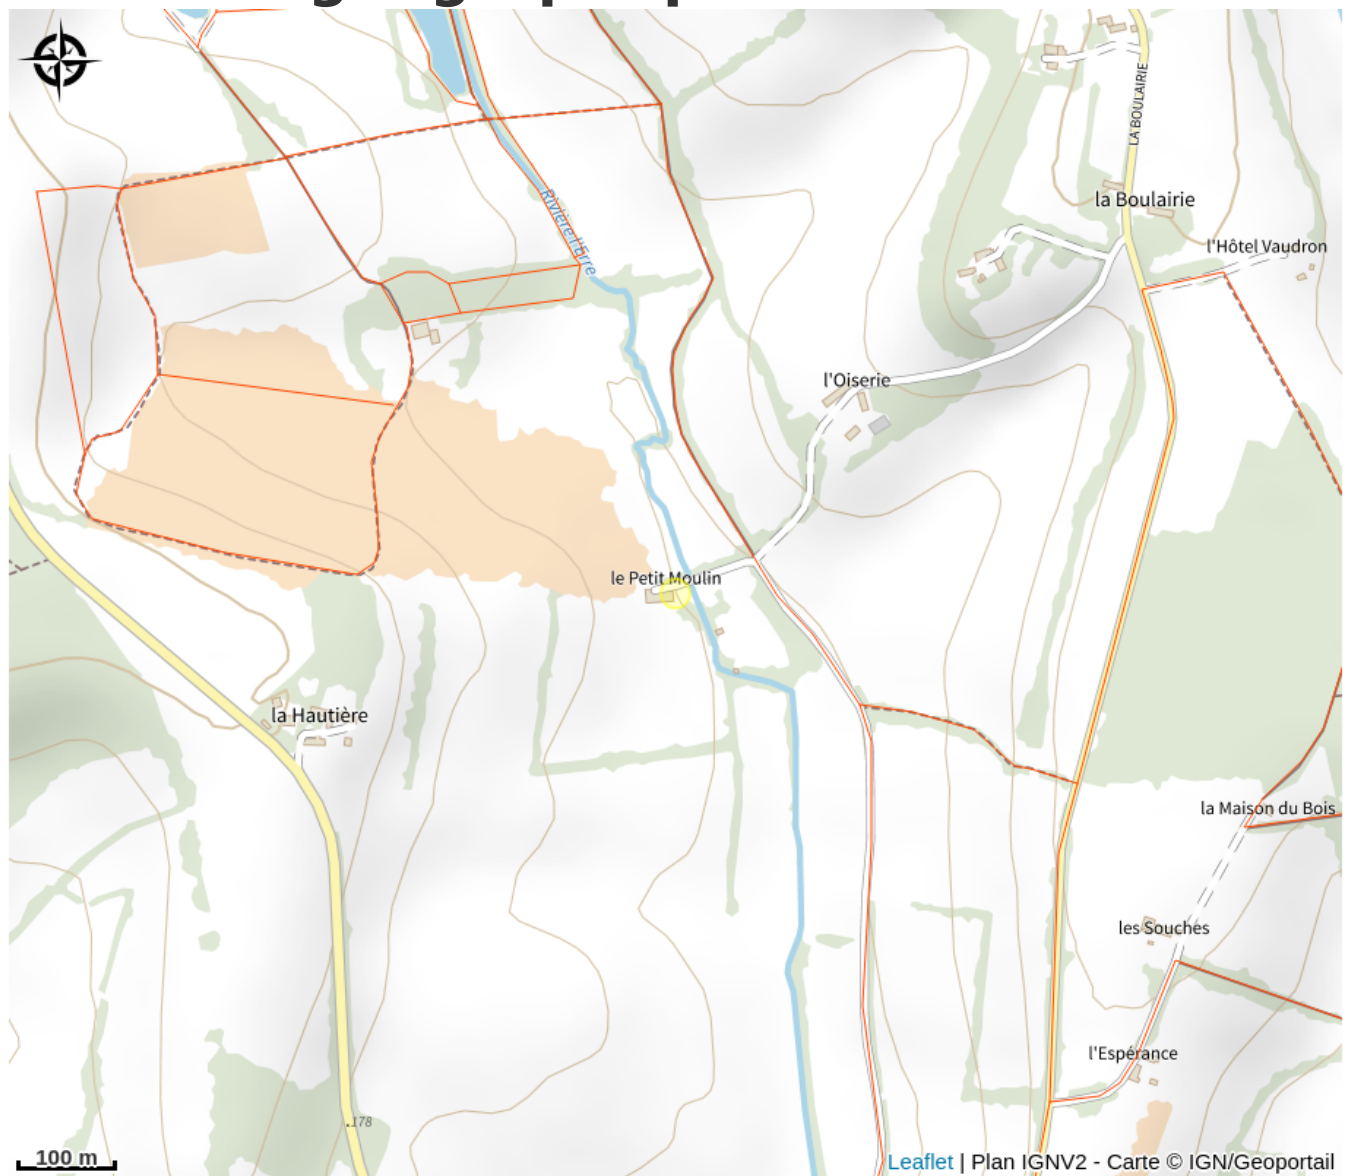

# Gîte Le Petit Moulin

Communauté de Communes Cœur du Perche

Crédit photo : Gîte-le-Petit-Moulin-ext-Noce (©MR YZAMBART)

*En plein coeur du Parc du Perche, dans un environnement privilégié, venez profiter de notre magnifique longère entièrement rénovée en 2022. Vous serez en pleine campagne, sans maison voisine et seulement 2 kms du charmant village de Nocé, où vous trouverez tous commerces ! Ancienne ferme, datant du début du 19ème siècle, équipée du confort moderne. Très spacieuse, avec de belles pièces de vie et de nombreuses chambres. Chemins de randonnées au départ de la maison. Bain nordique à disposition. Le logement, au rez-de-chaussée se trouvent les 3 pièces de vie : - Le salon avec son grand canapé, une banquette confortable, des fauteuils et la cheminée pour vous retrouver autour d'un feu en automne et en hiver - La cuisine toute équipée et idéale pour cuisiner, elle est ouverte sur le salon et salle à manger pour vous permettre des moments conviviaux en famille et entre*

# Situation géographique