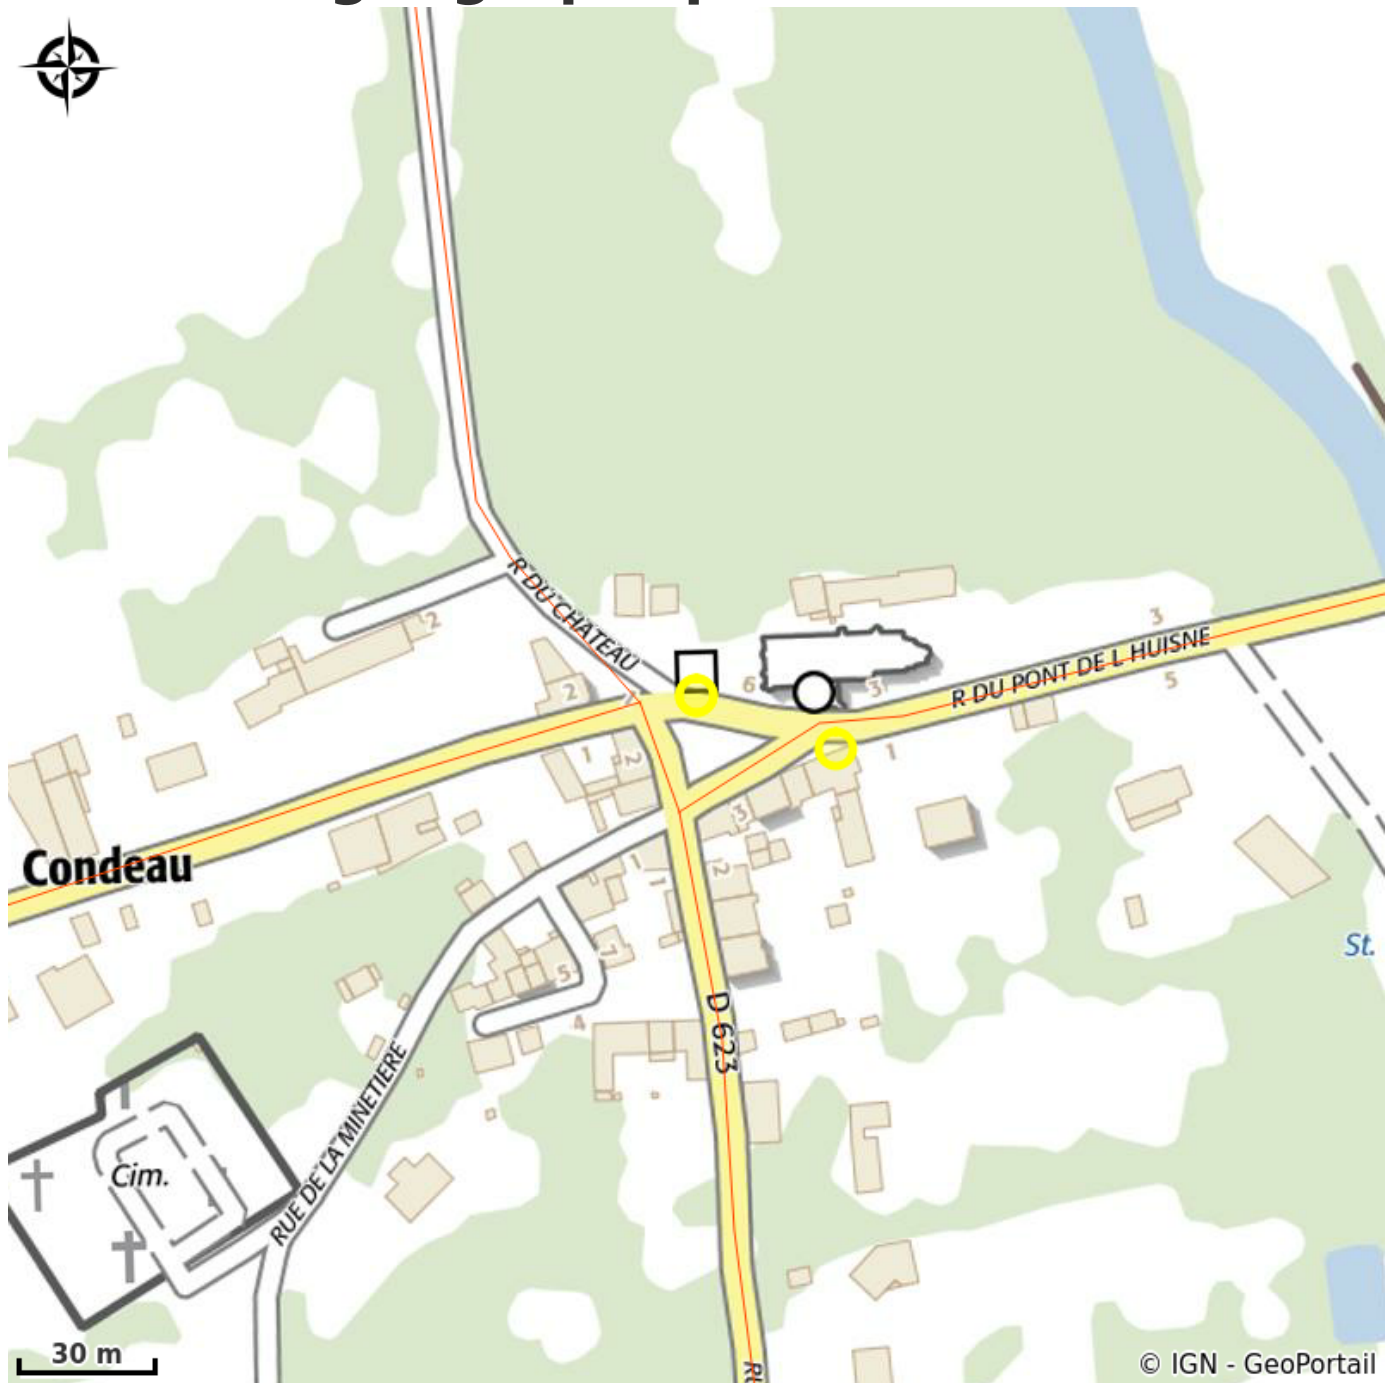

Situation géographique