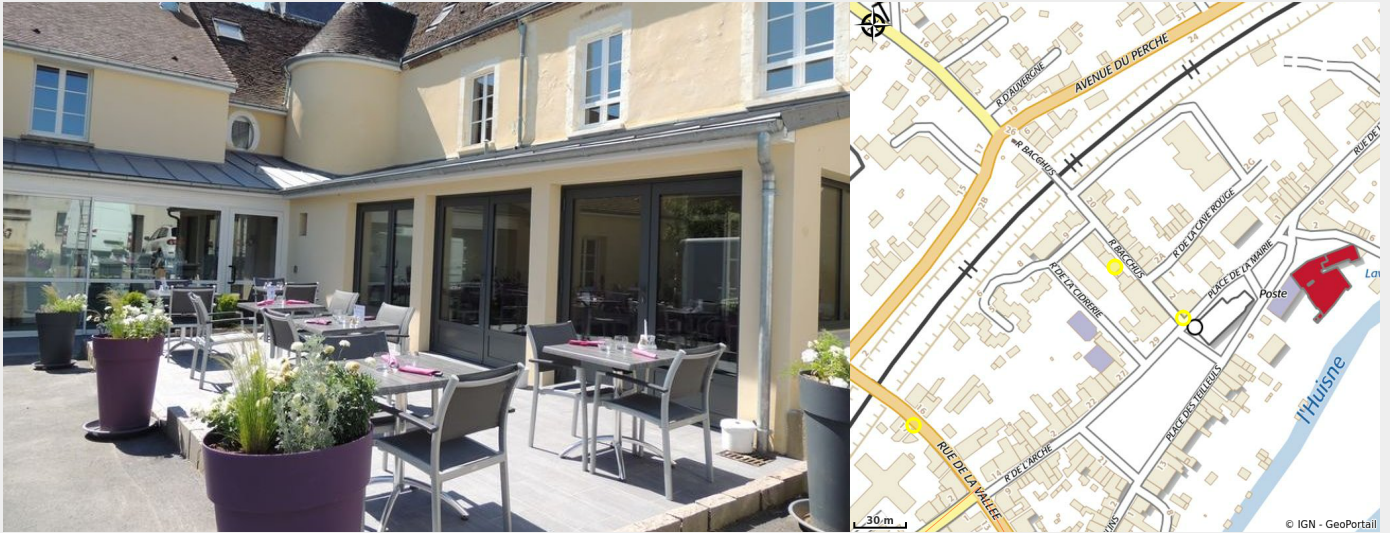

Auberge de la Cloche

Communauté de Communes des Collines du Perche Normand

Crédit photo : Auberge-de-la-cloche-le-theil-sur-huisne (© orme tourisme)

Auberge dans un cadre agréable et reposant. Service traiteur Nous souhaitons au maximum des réservations de table par téléphone.

Anglais
Italien

Période d'ouverture :

du 01/01/2024 au 31/12/2024

Équipements :

Bar

Contact

Adresse :

2 rue Bacchus
LE THEIL
61260 VAL-AU-PERCHE