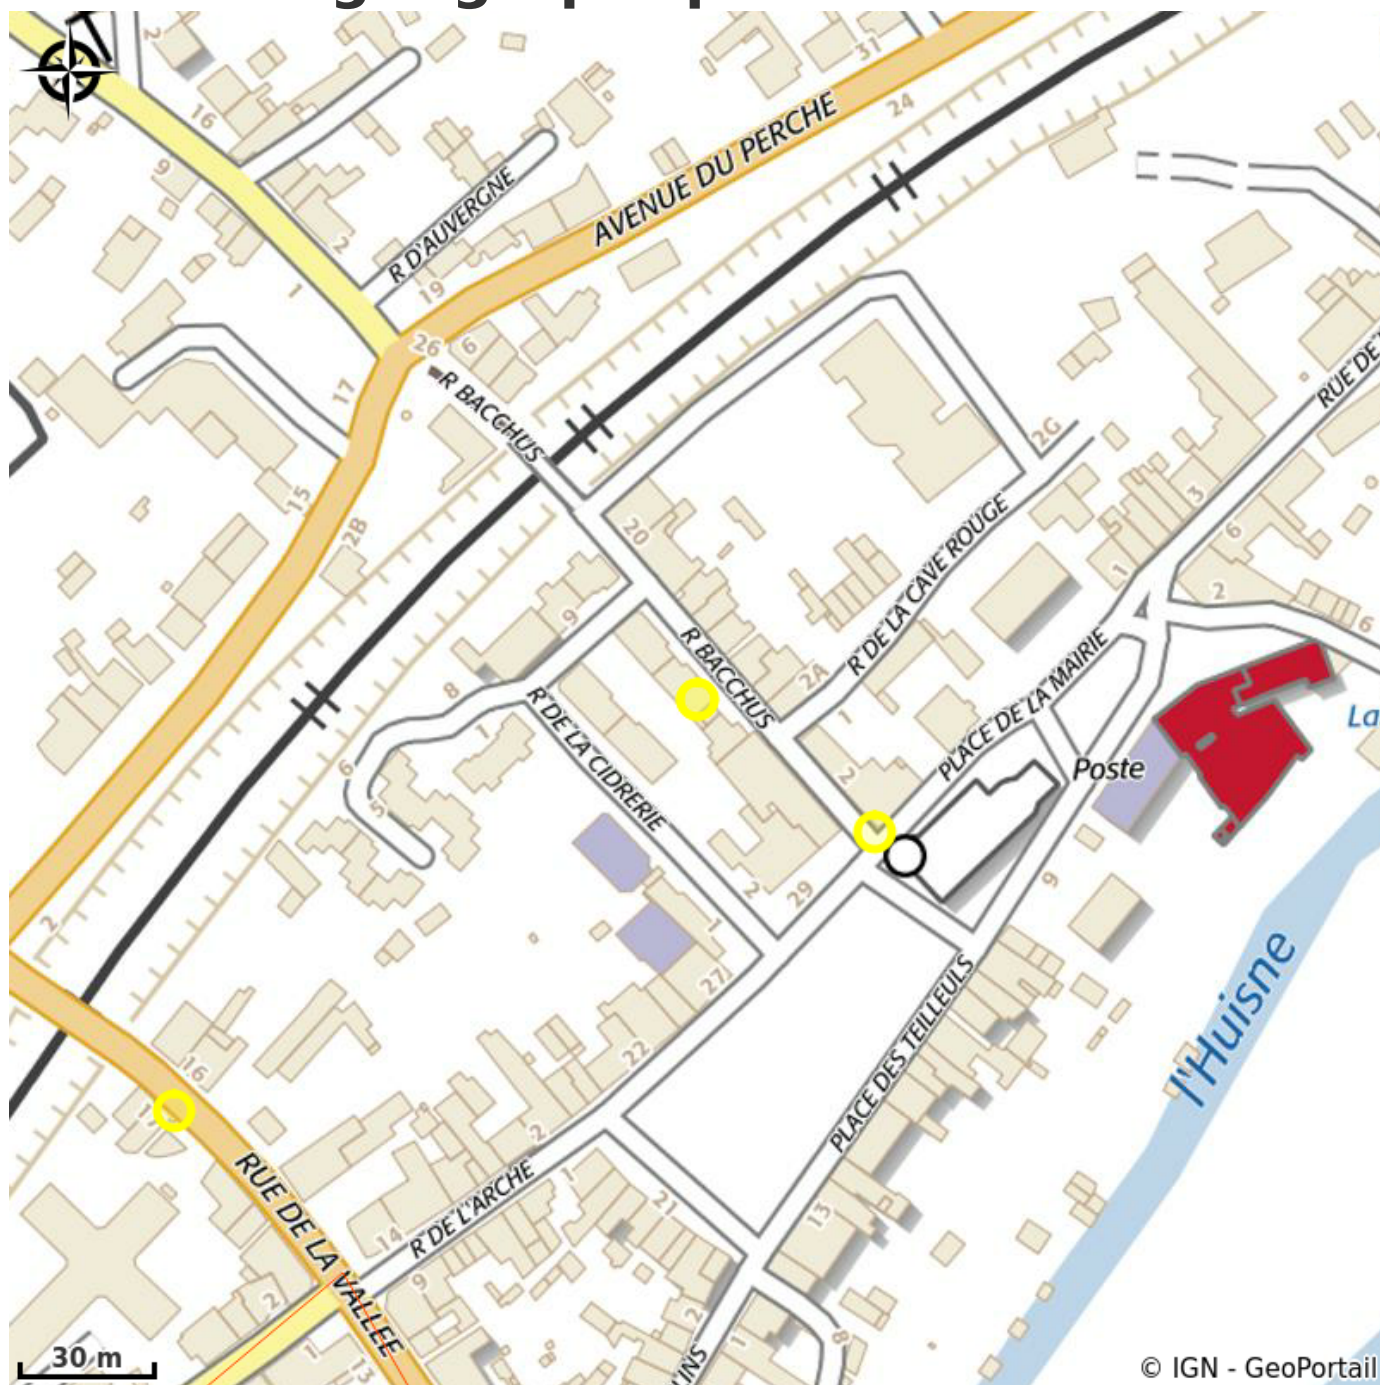

Situation géographique