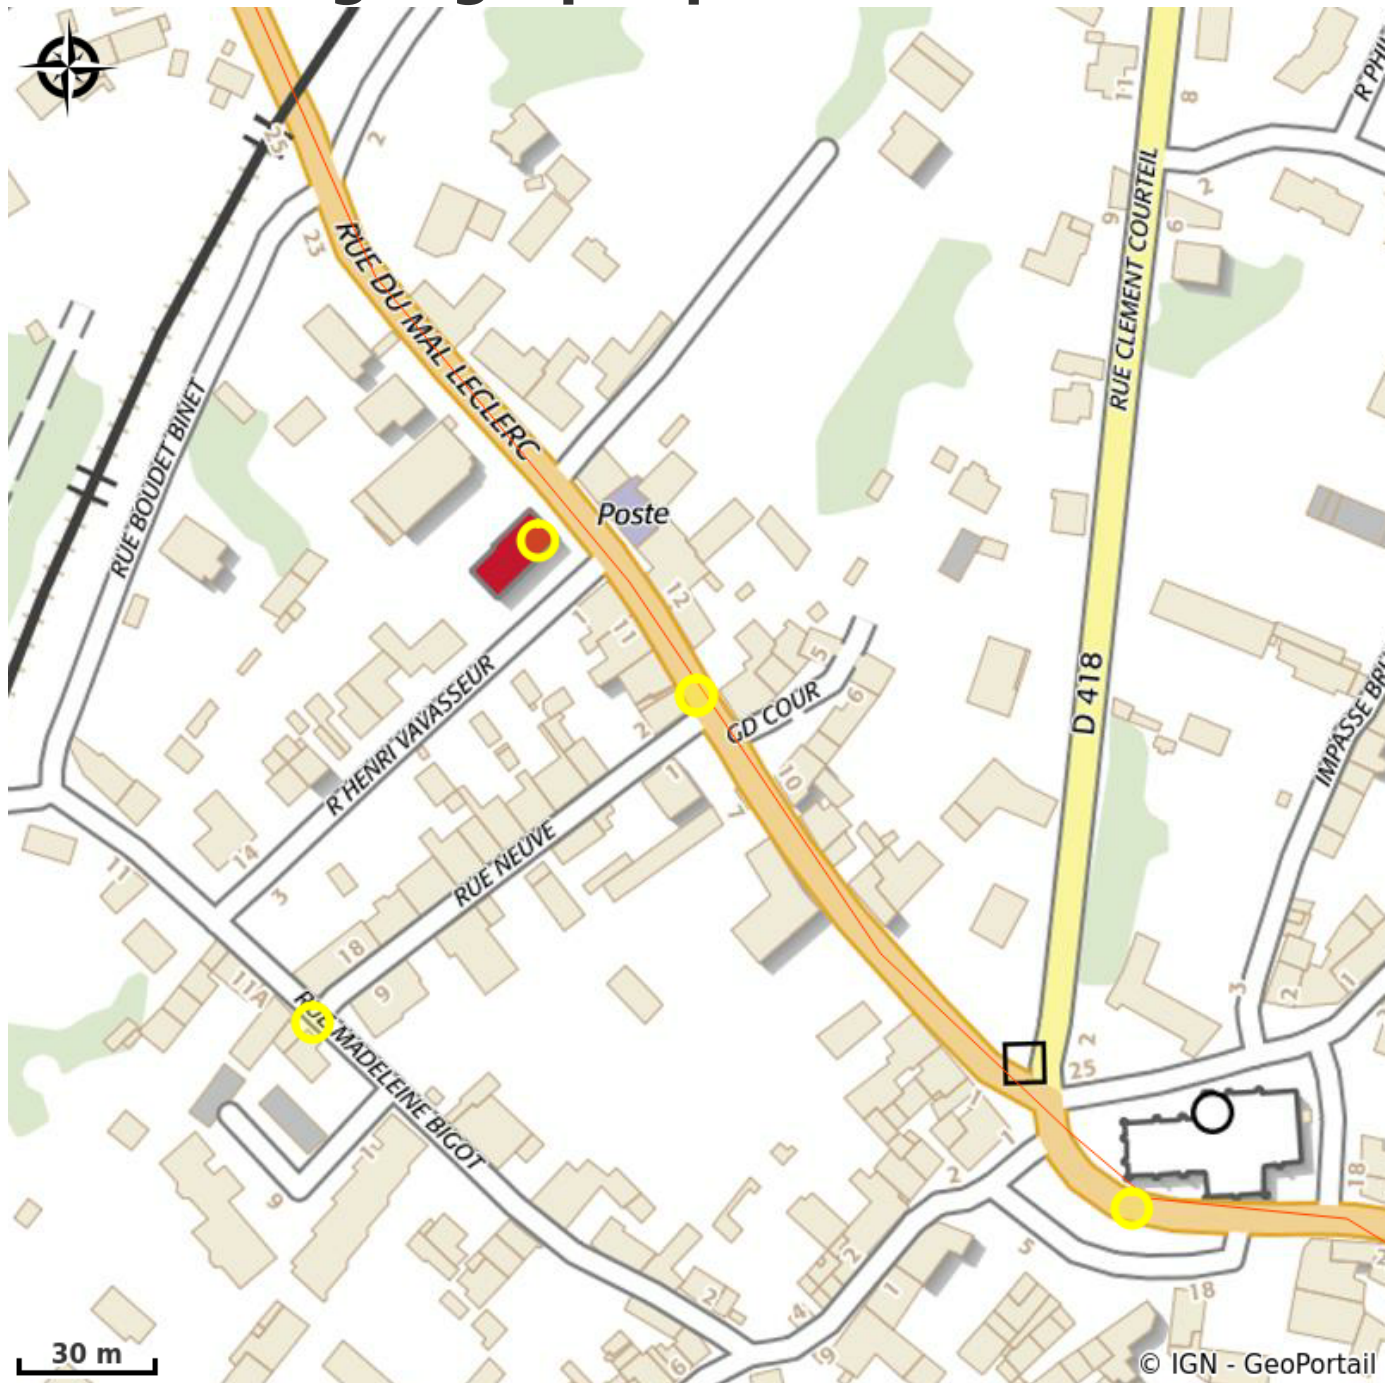

Situation géographique