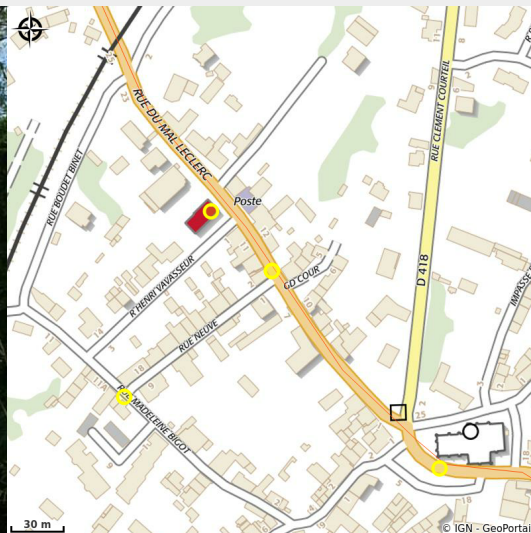

Bistro du Moulin

Communauté de Communes Cœur du Perche

Crédit photo : Moulin-de-la-Basse-Roche-Conde-sur-huisne (© PELAGIE DENIS)

Les plats sont élaborés à base de produits frais et régionaux afin que vous ne trouviez que des aliments de qualité dans votre assiette. Au Moulin de Basse-roche, vous pourrez déguster une cuisine moderne et travaillée dans un contexte raffiné et soigné. distributeur pizza sur parking du moulin.