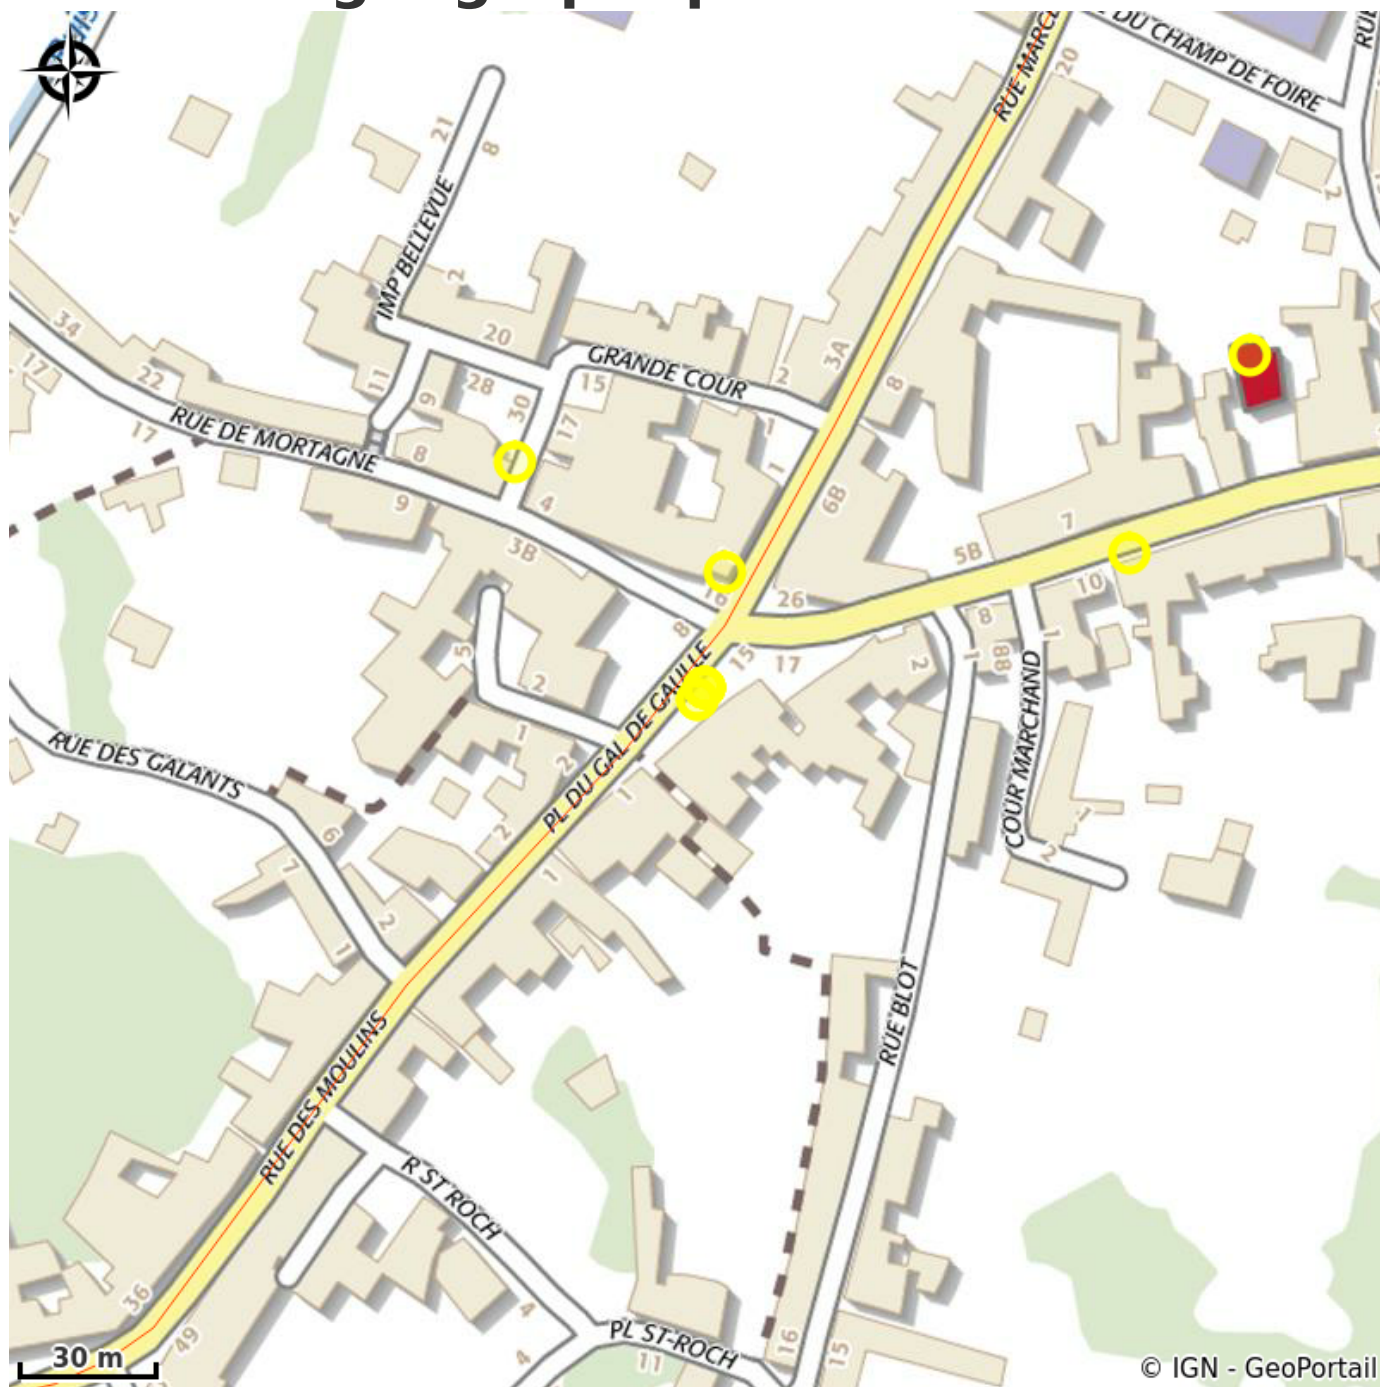

Situation géographique