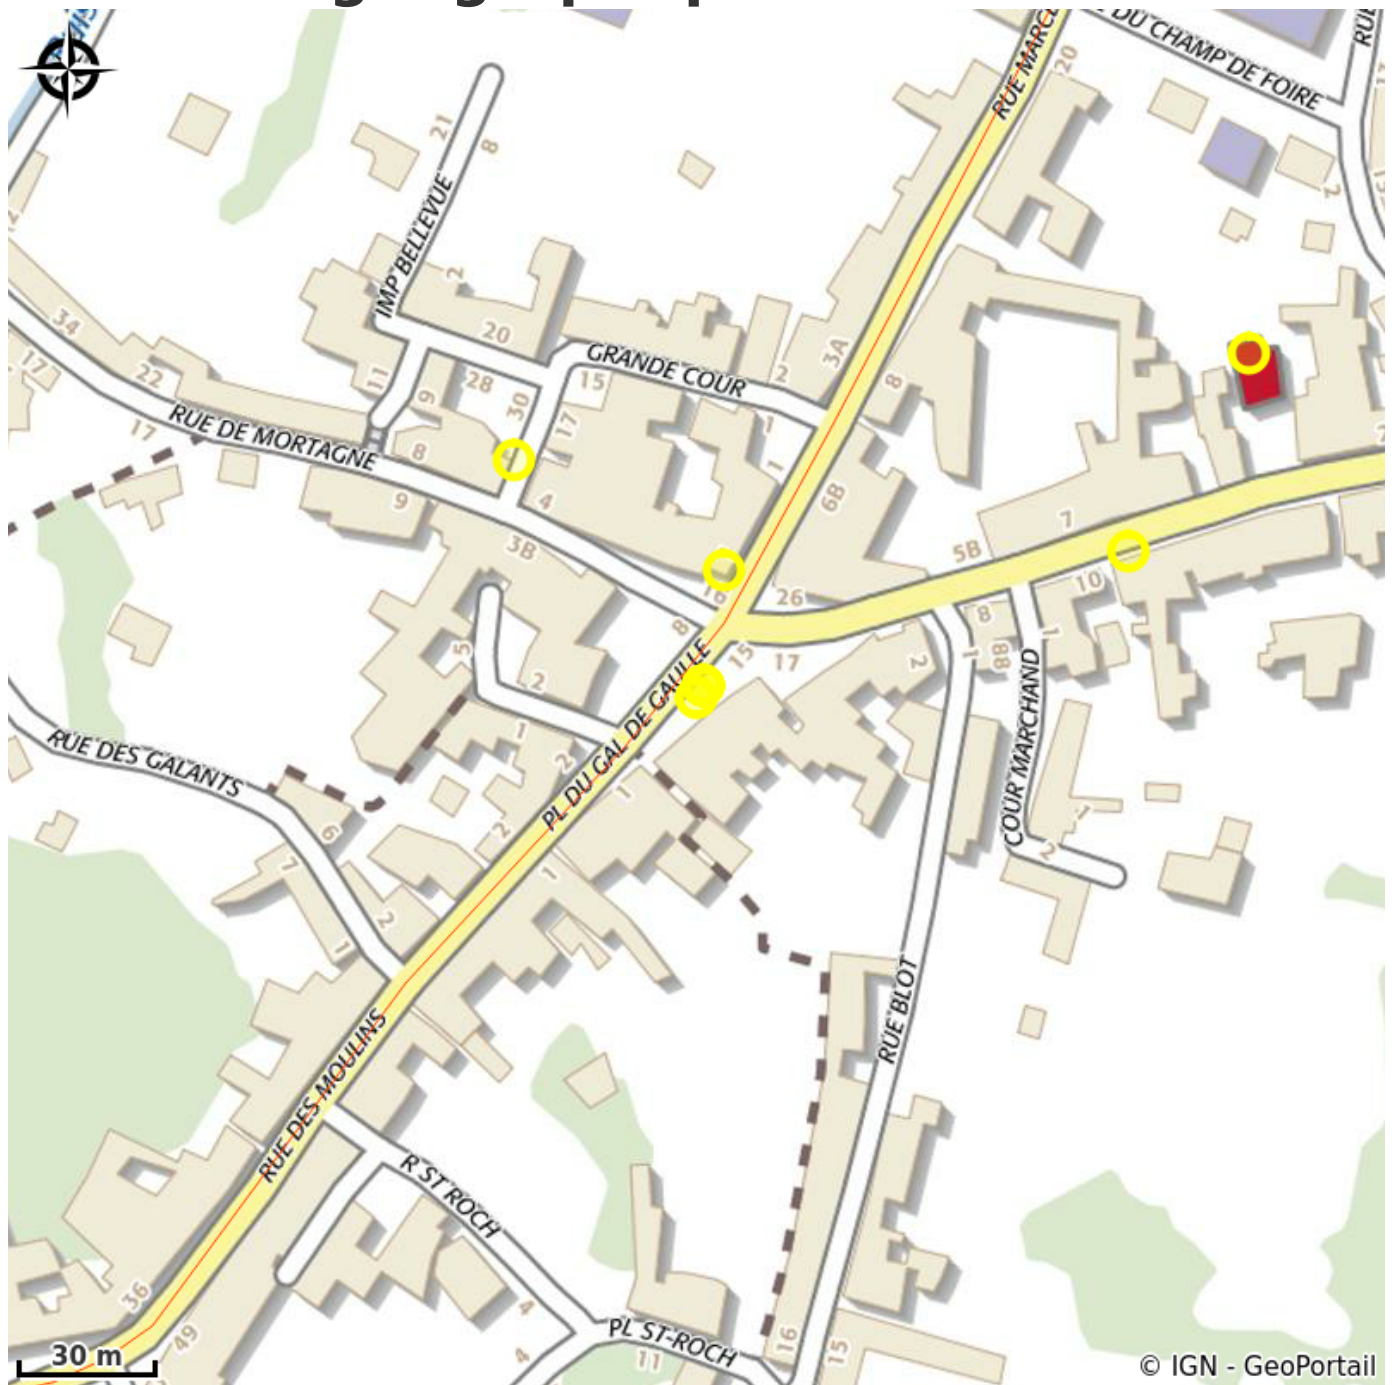

Situation géographique