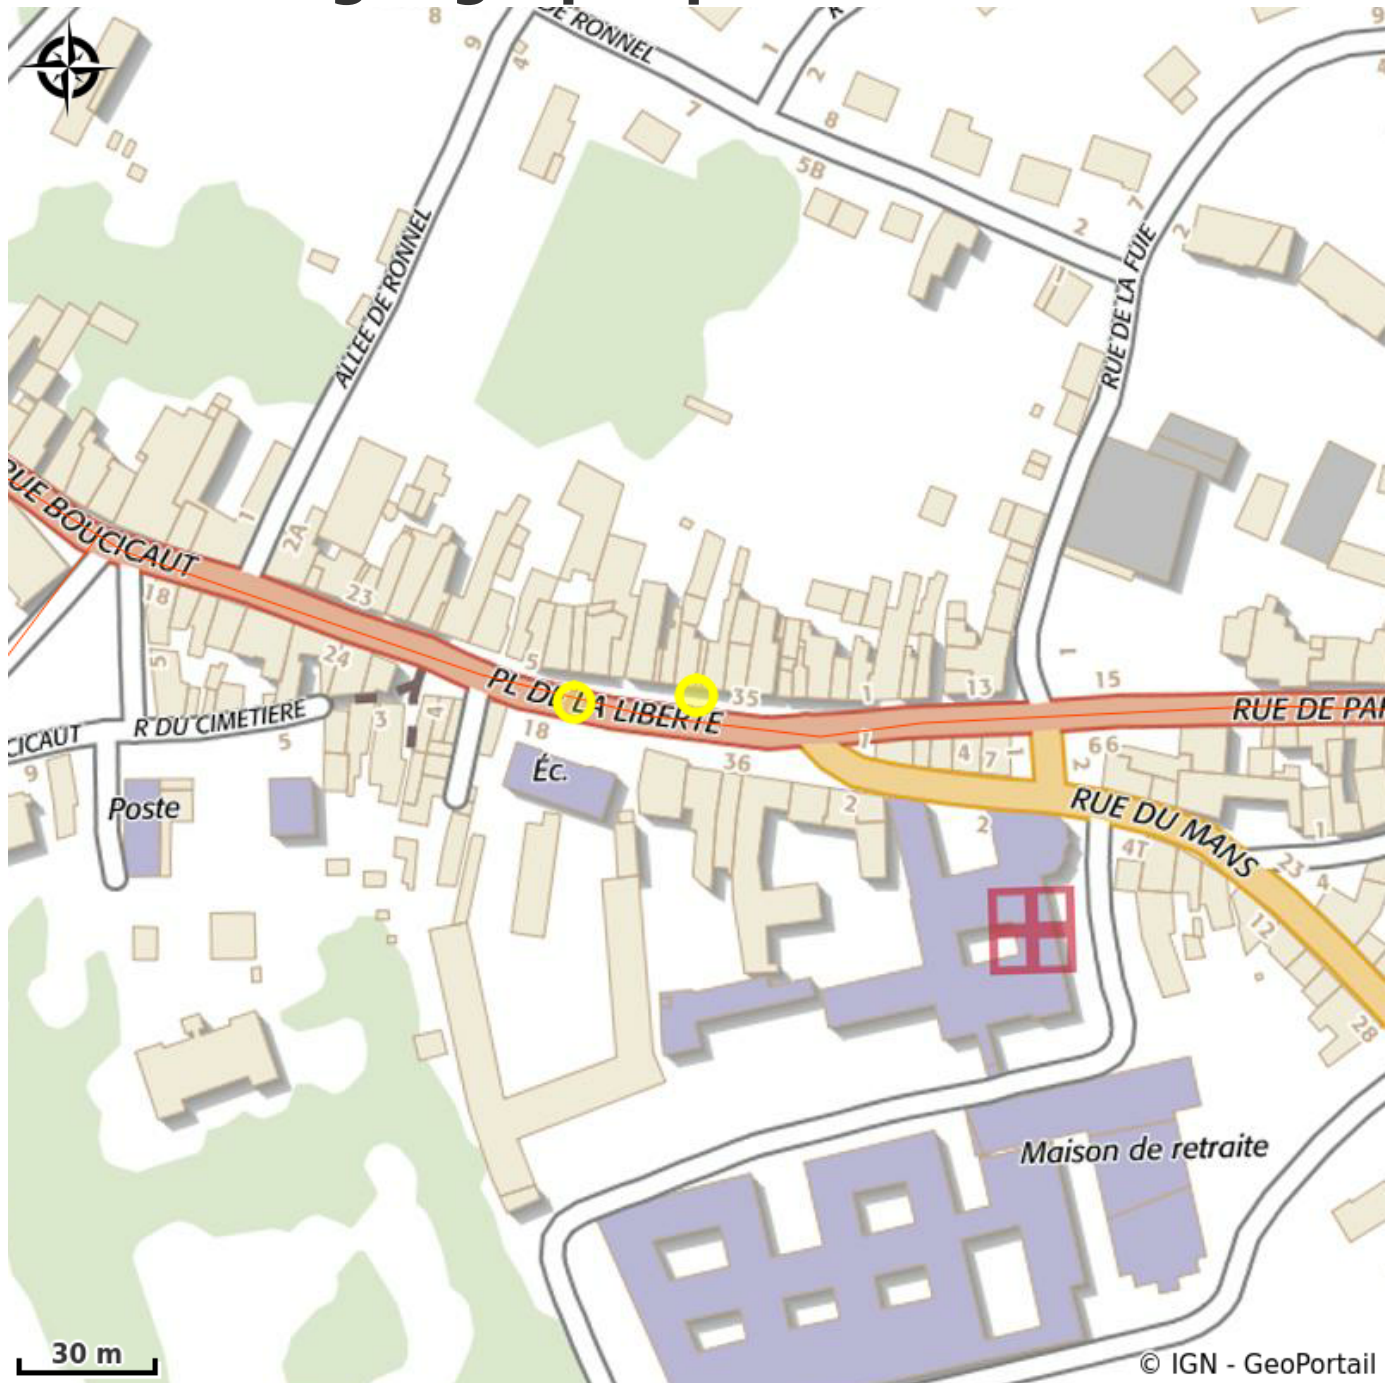

Situation géographique