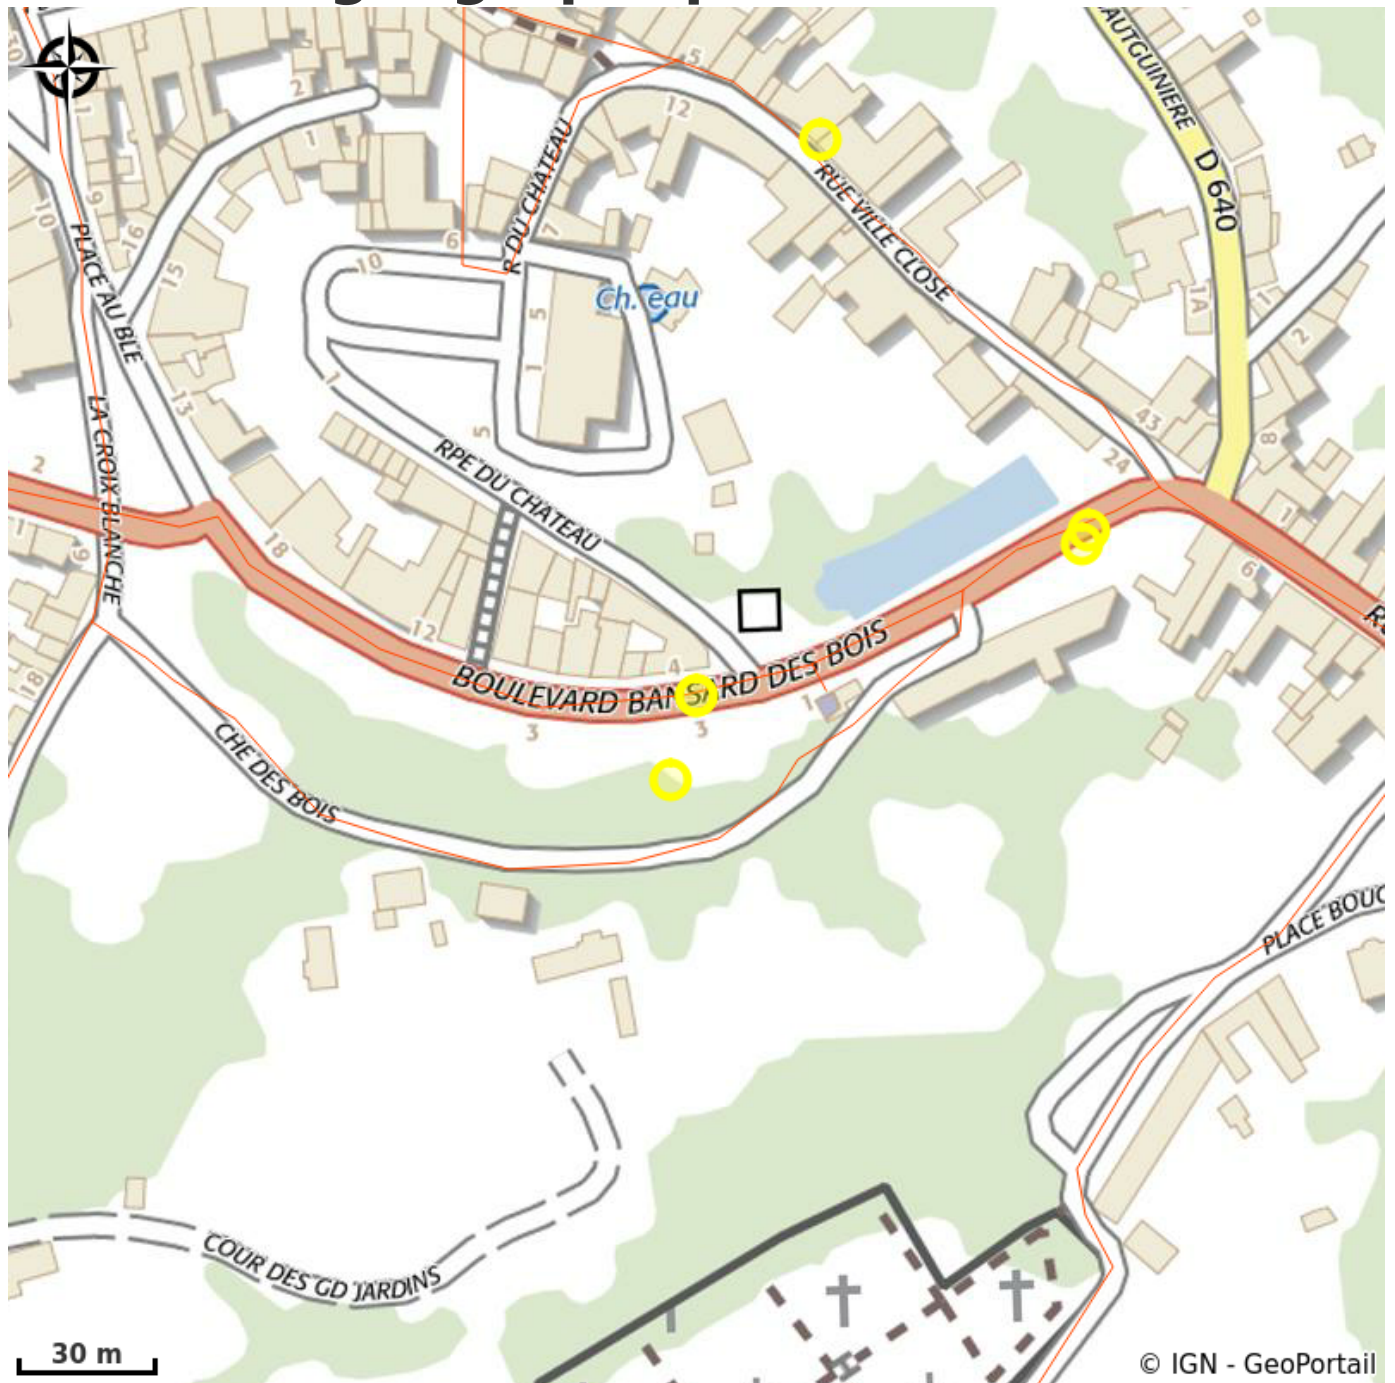

Situation géographique