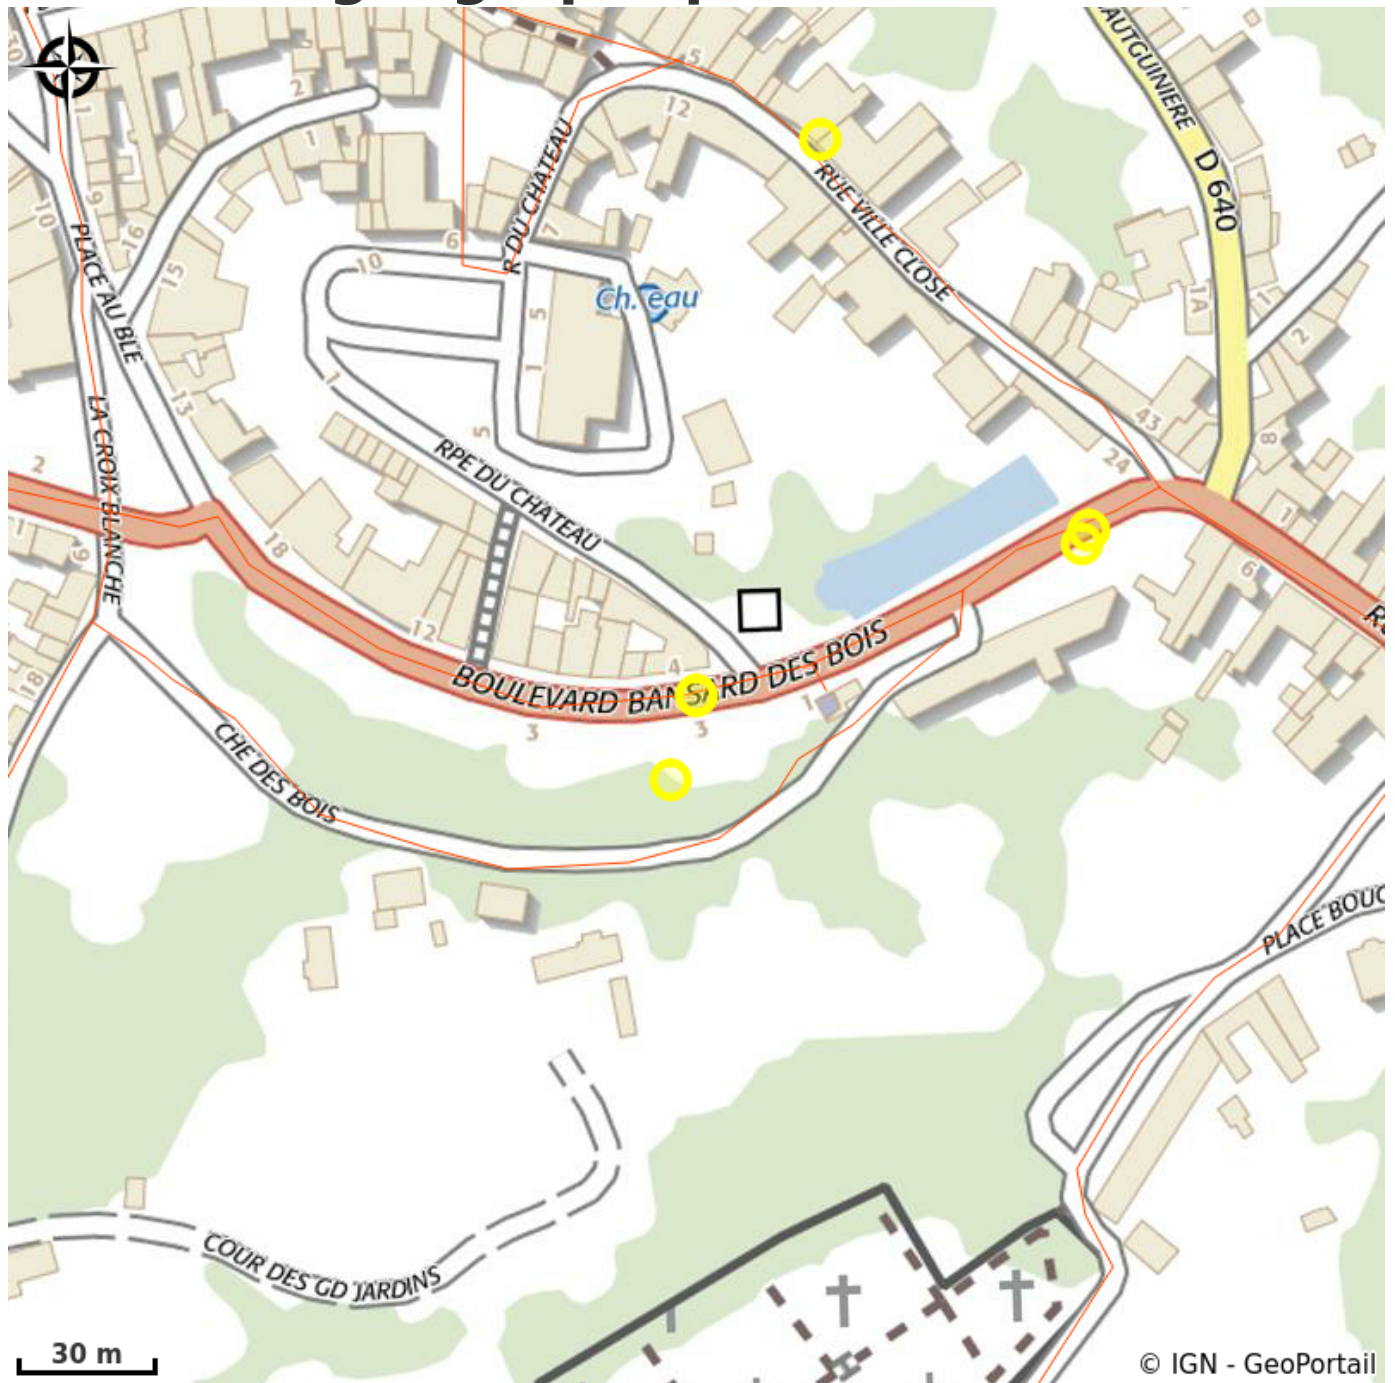

# Le Bar des Promenades

Communauté de Communes des Collines du Perche Normand

Crédit photo : Café de pays Le Bar des Promenades à Belleme (© FRPAT Normandie)

*Resto-bistro - Fait Maison - Formule du jour en semaine entrée + plat + dessert . A la carte : steak grillé , burger, chicken burger, croque Monsieur, omelette, tarte végétarienne, salade du jour, salade végétarienne. Desserts : Mousse au chocolat - Fondant - Thé ou café gourmand - entremet - Fromage Blanc. le week-end et jour férié L'ARDOISE : Plat + Dessert. Ouverture le midi les lundis, jeudis vendredis samedis dimanches Service 12h-14h*

# Situation géographique