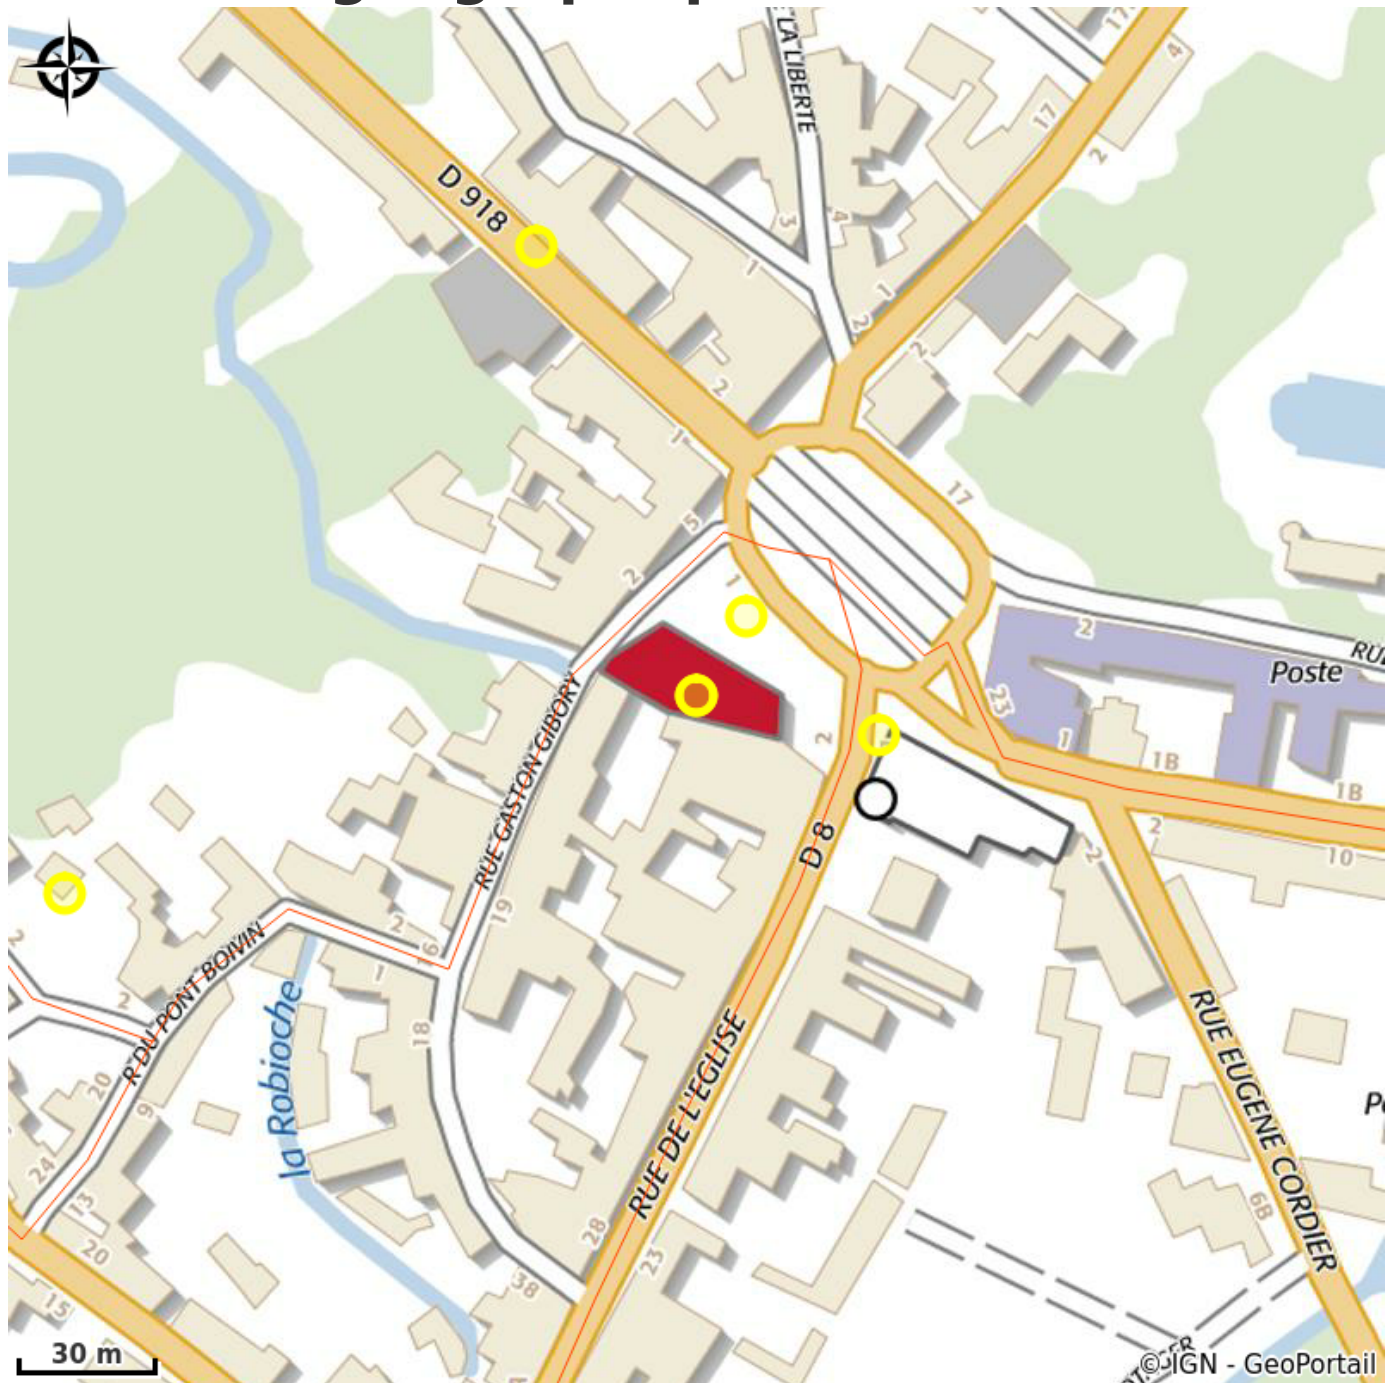

Situation géographique