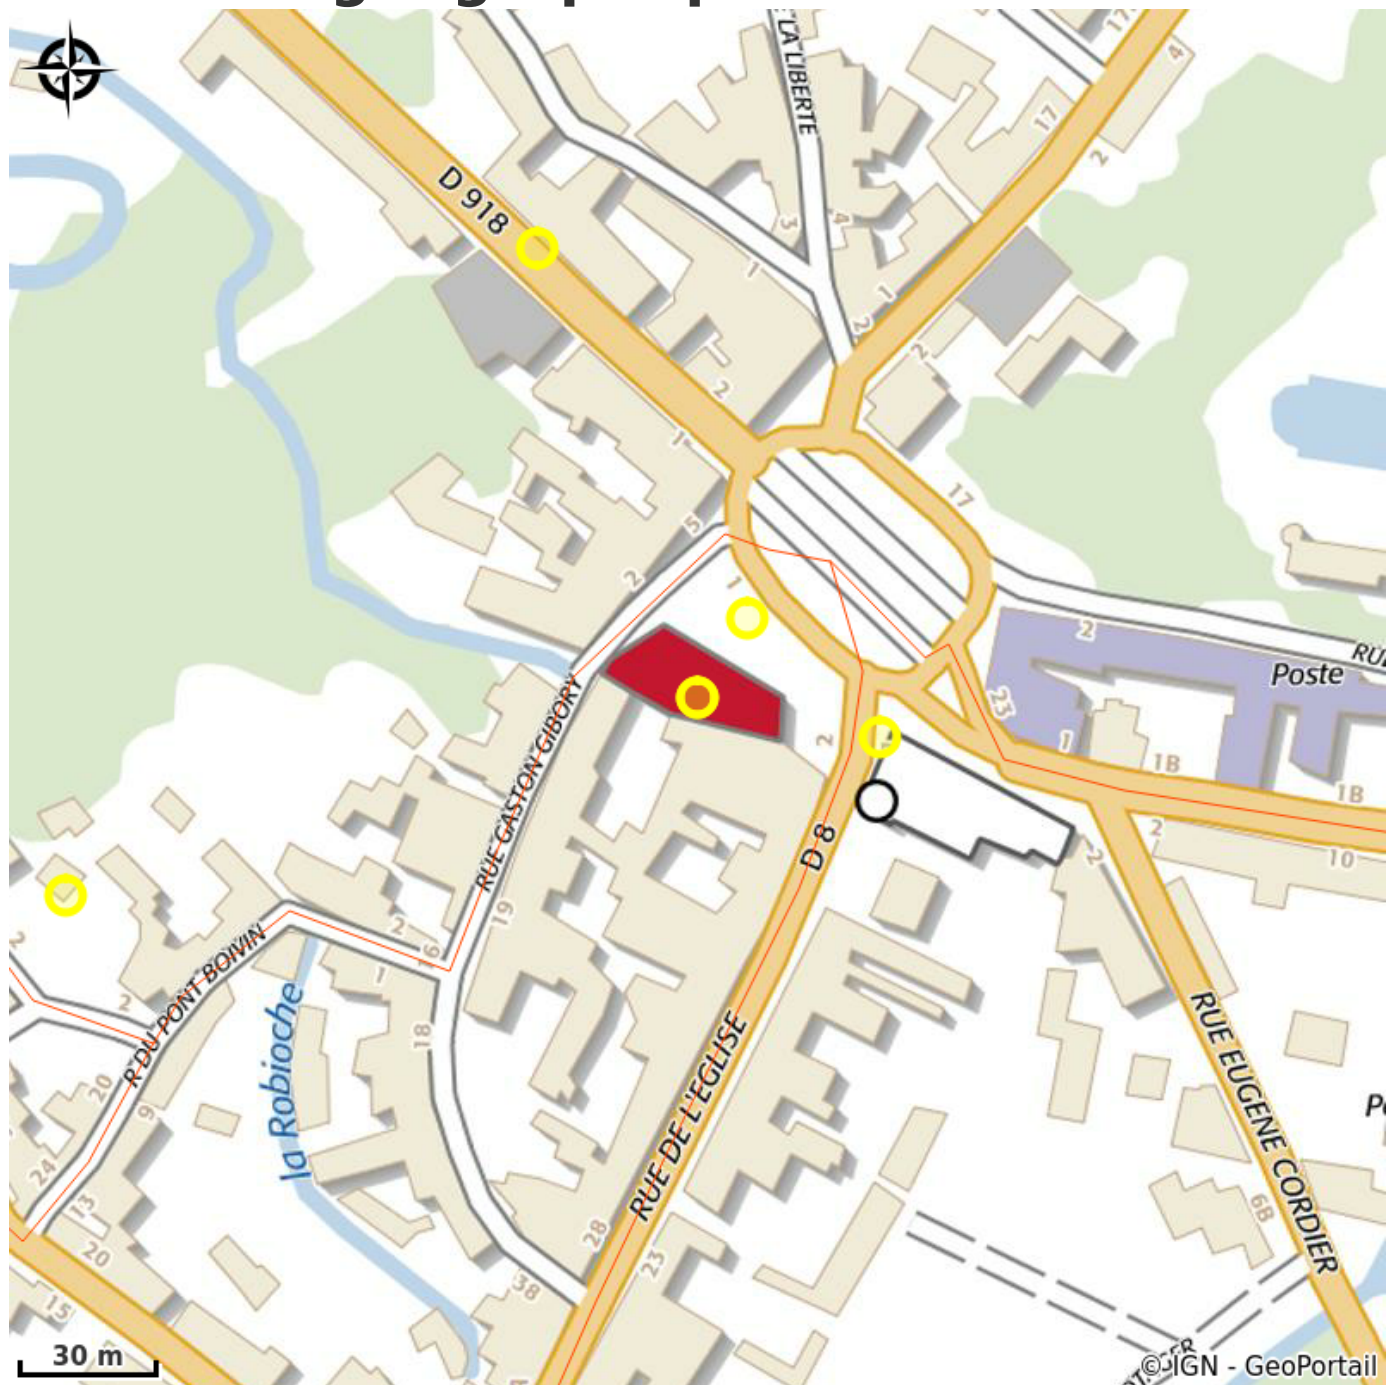

Situation géographique