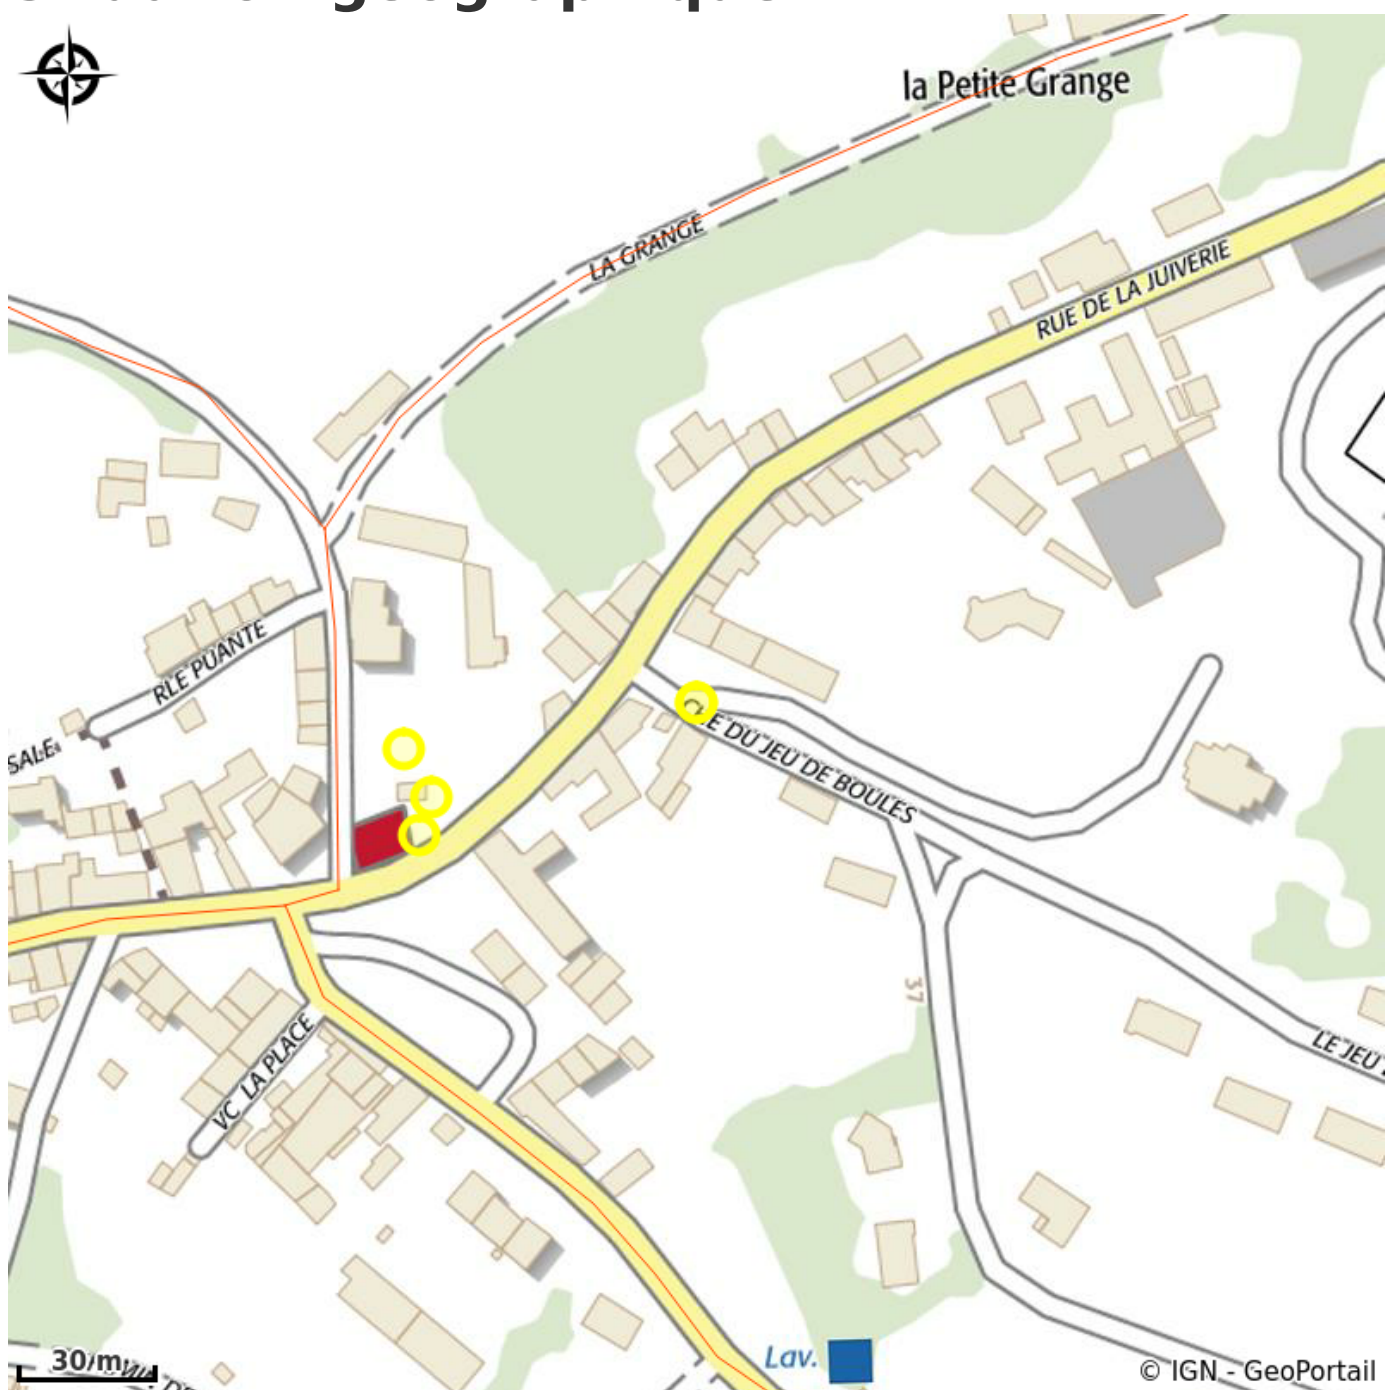

Situation géographique