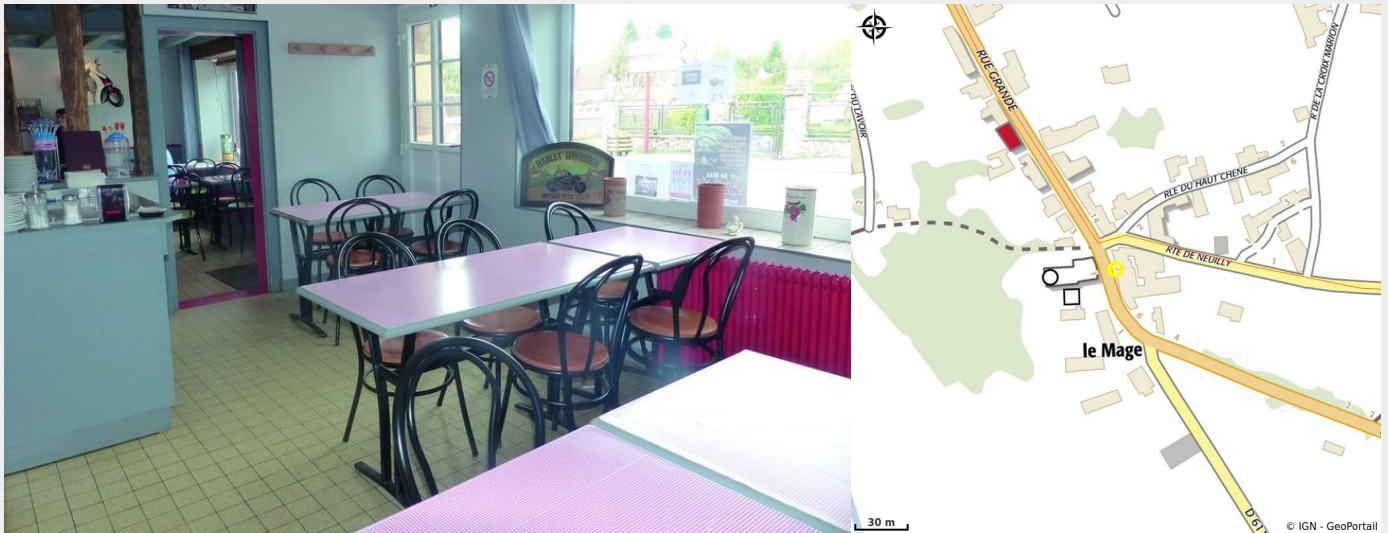

Restaurant O Ma Joie

Communauté de Communes des Hauts du Perche

Crédit photo : O-ma-joie-le-Mage (© MME WEBER)

*Bar, restaurant, épicerie, dépôt de pain et viennoiserie. Ouest France et Le Perche. Cuisine traditionnelle .
Restauration du lundi au vendredi midi.*