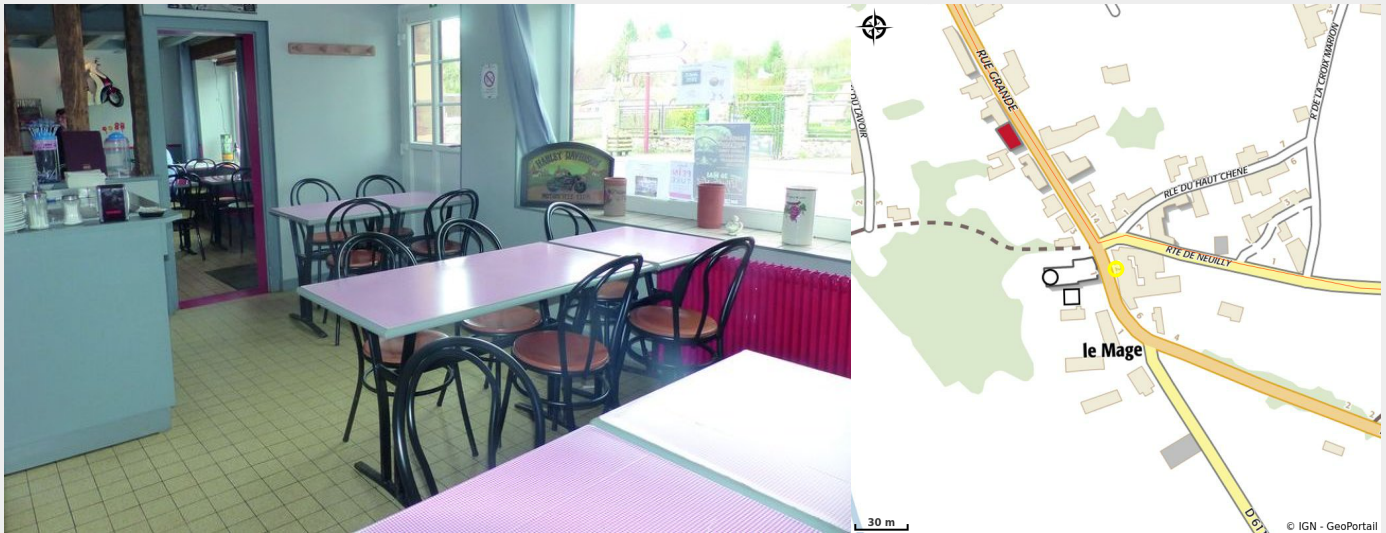

Restaurant O Ma Joie

Communauté de Communes des Hauts du Perche

Crédit photo : O-ma-joie-le-Mage (© MME WEBER)

*Bar, restaurant, épicerie, dépôt de pain et viennoiserie. Ouest France et Le Perche. Cuisine traditionnelle .
Restauration du lundi au vendredi midi.*