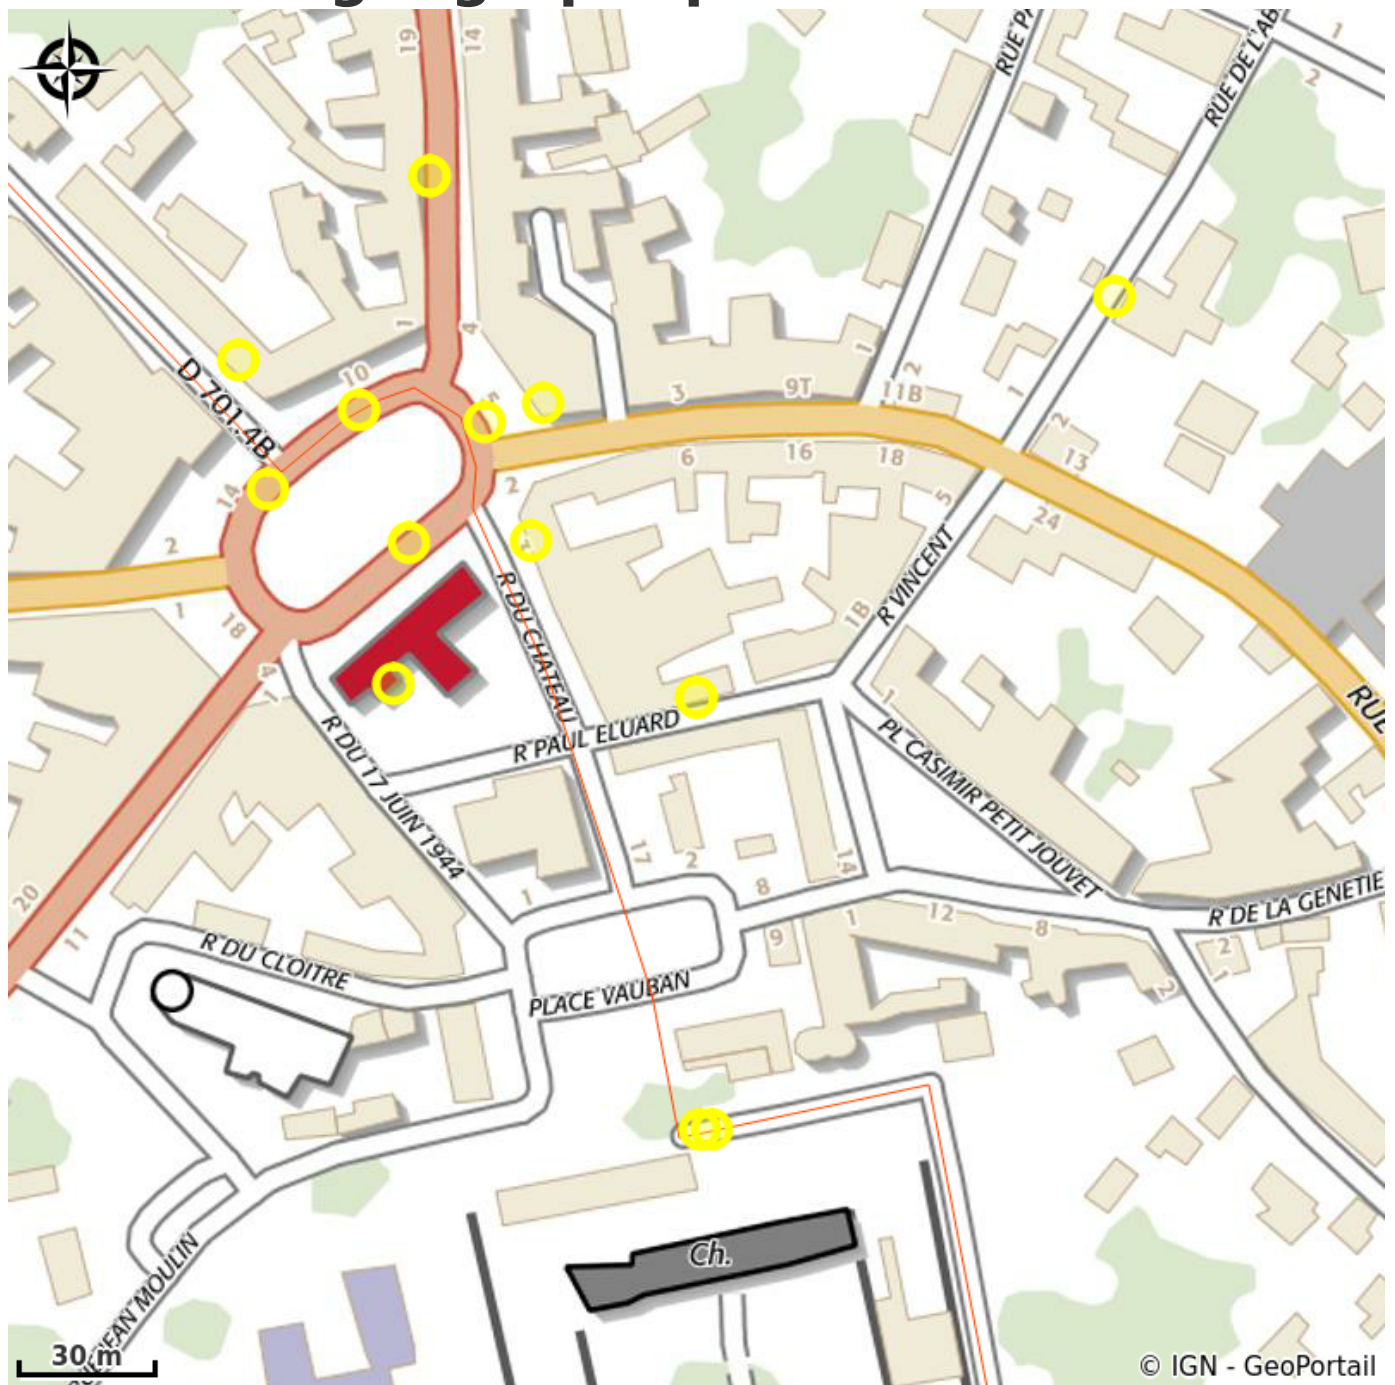

# Situation géographique

### Adresse :

3 Rue Paul Eluard  
28240 LA LOUPE