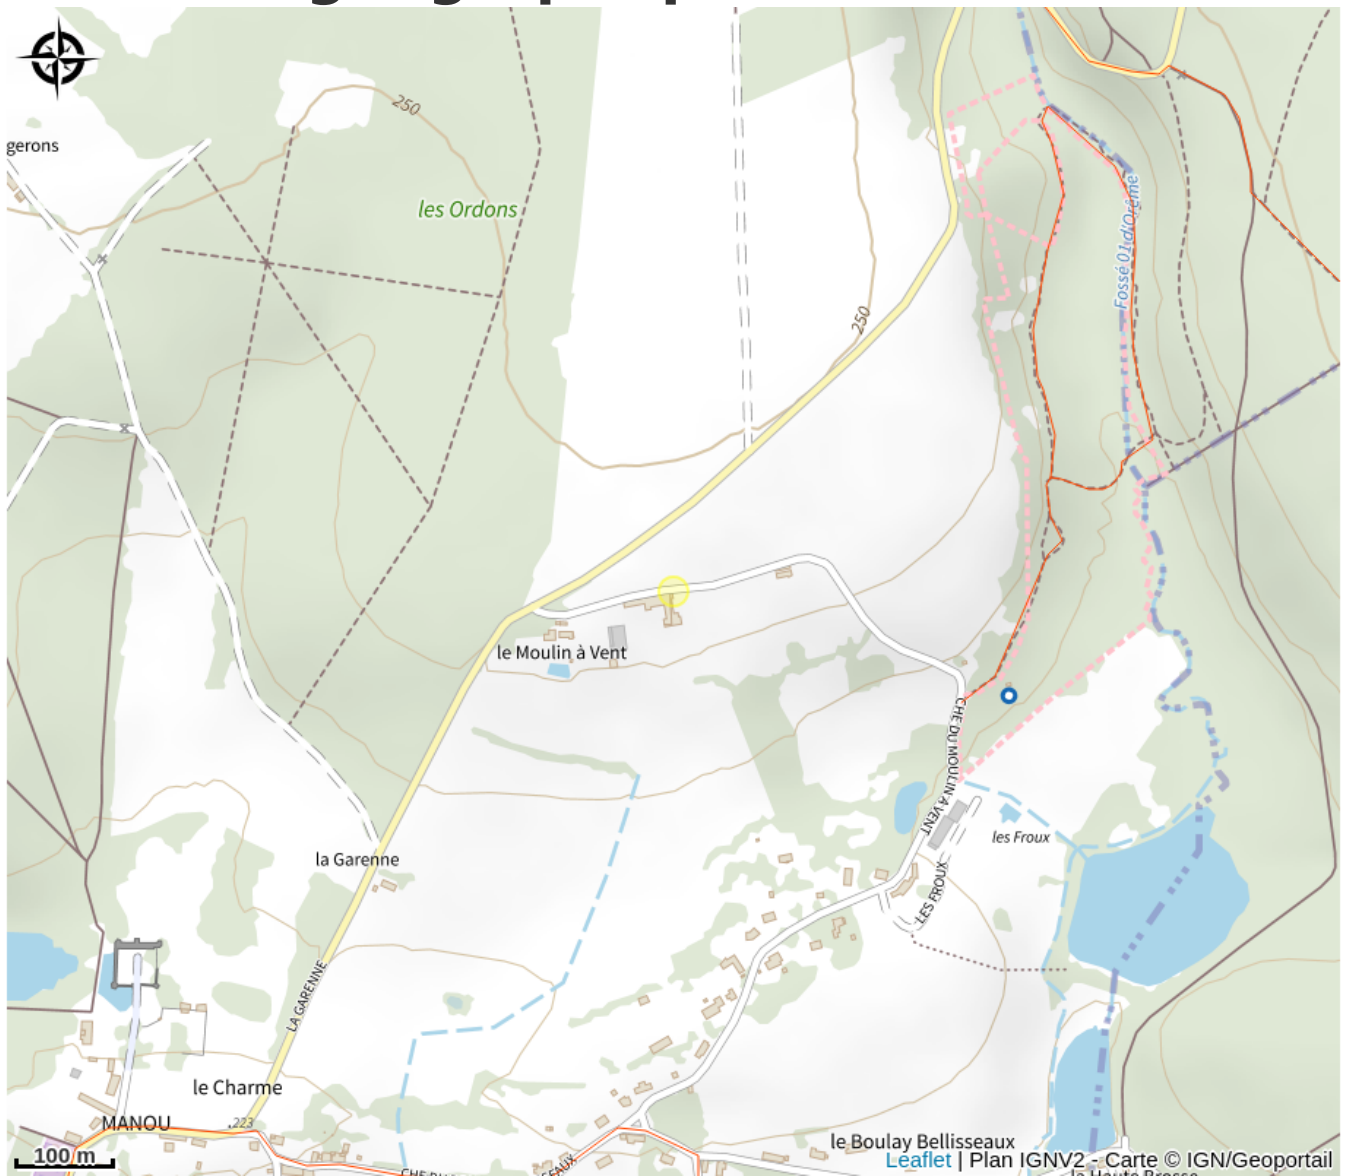

# The Originals Auberge du moulin à vent

Communauté de Communes Terres de Perche

Crédit photo : Auberge du moulin à vent (Auberge du moulin à vent - Manou)

*Venez découvrir ou redécouvrir la tranquillité du Pays Perche. Balades, repos et farniente sont au rendez-vous, dans le cadre naturel et authentique d'une nature préservée.*

# Situation géographique