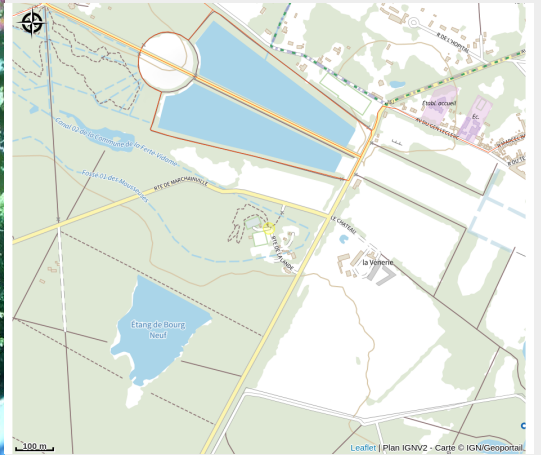

Camping Les Abrias du Perche

Communauté de Communes des Forêts du Perche

Crédit photo : Camping "Les Abrias du Perche" (Camping "Les Abrias du Perche")

Le camping jouit d'un cadre verdoyant, en lisière de forêt, jouxtant le parc du château de La Ferté-Vidame et à quelques minutes des commerces. Il propose des emplacements de camping et des parcs pour caravanes ou véhicules de loisirs. Proche de Center Parc.