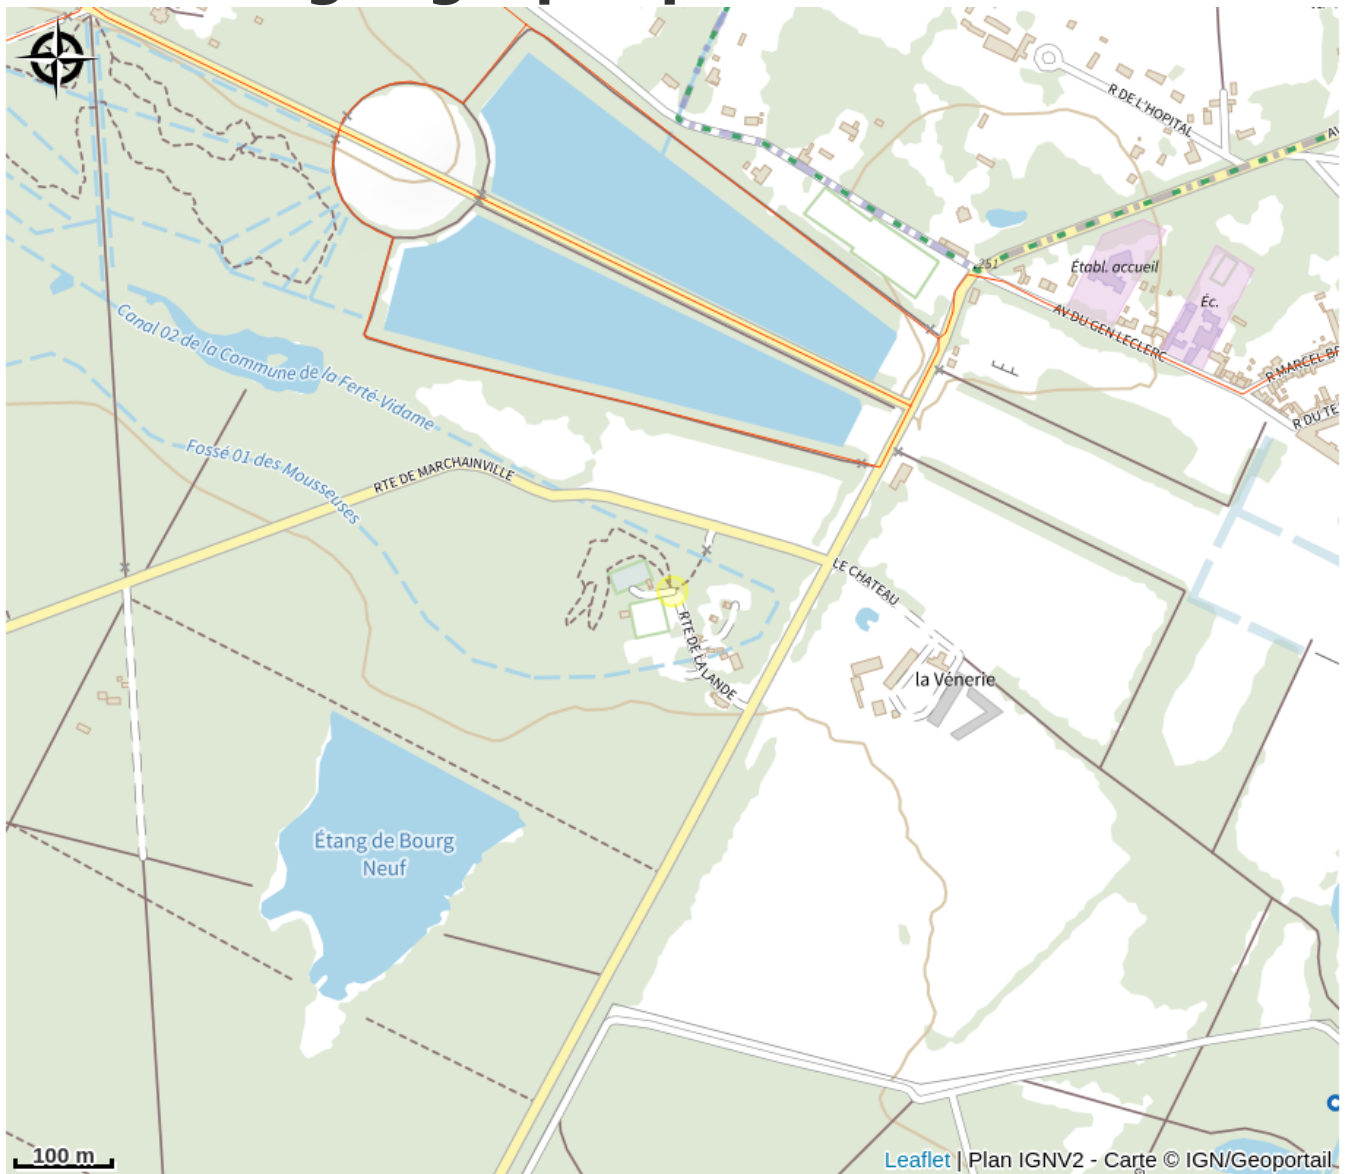

Situation géographique