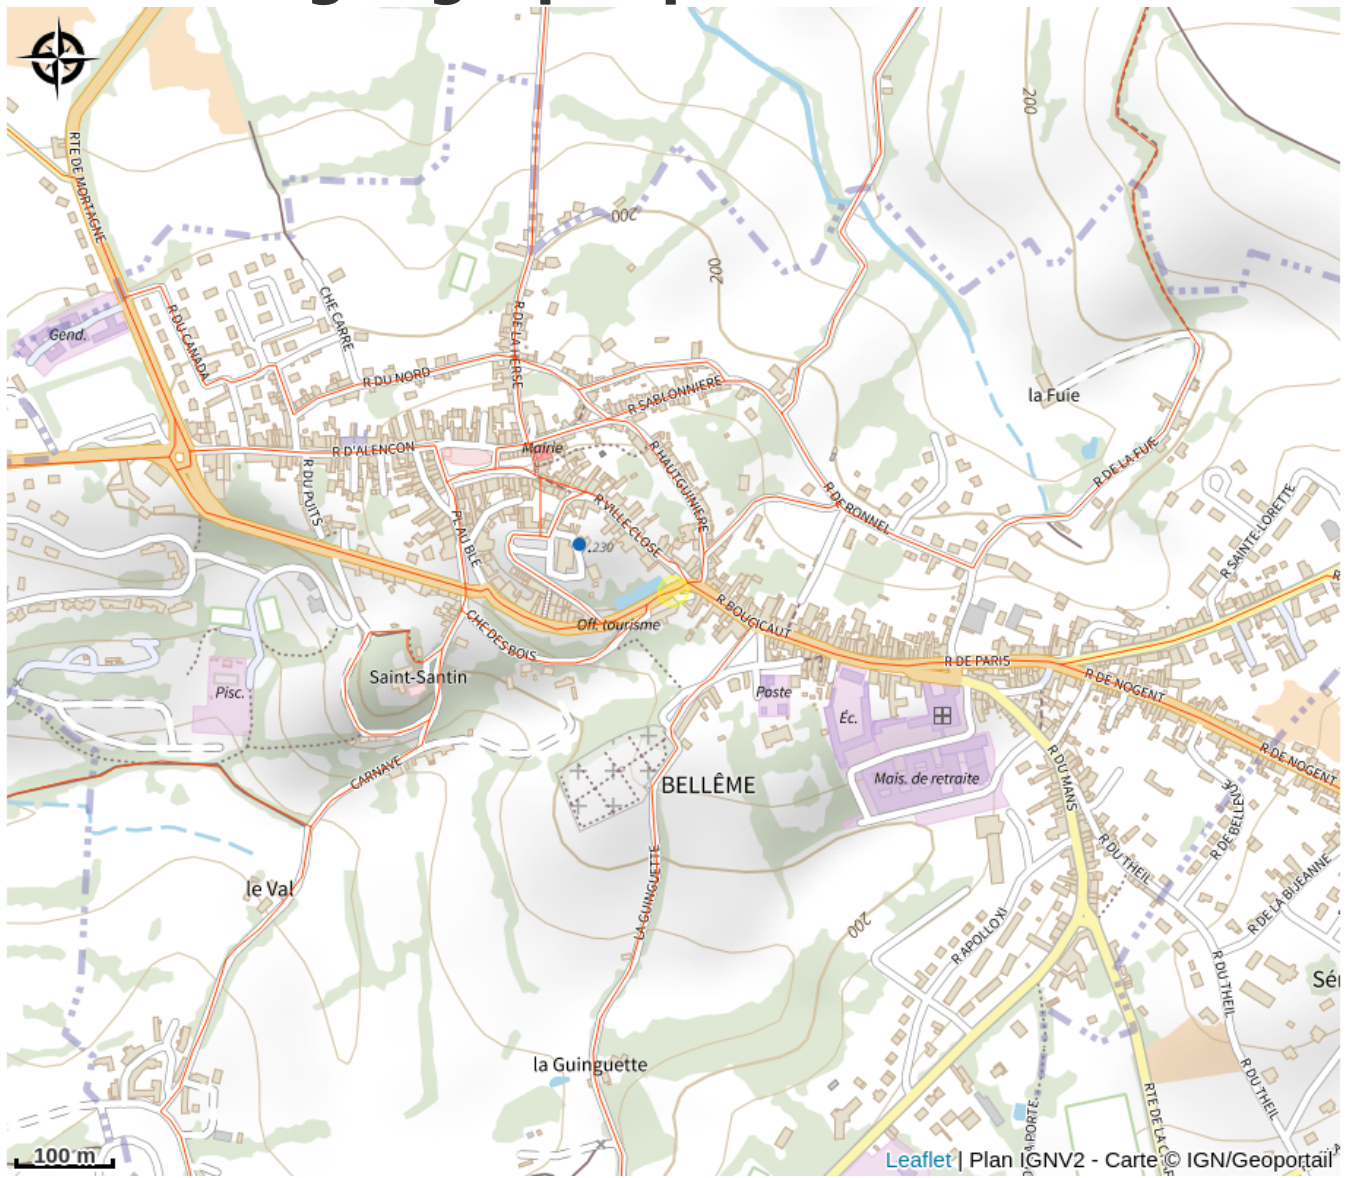

Situation géographique