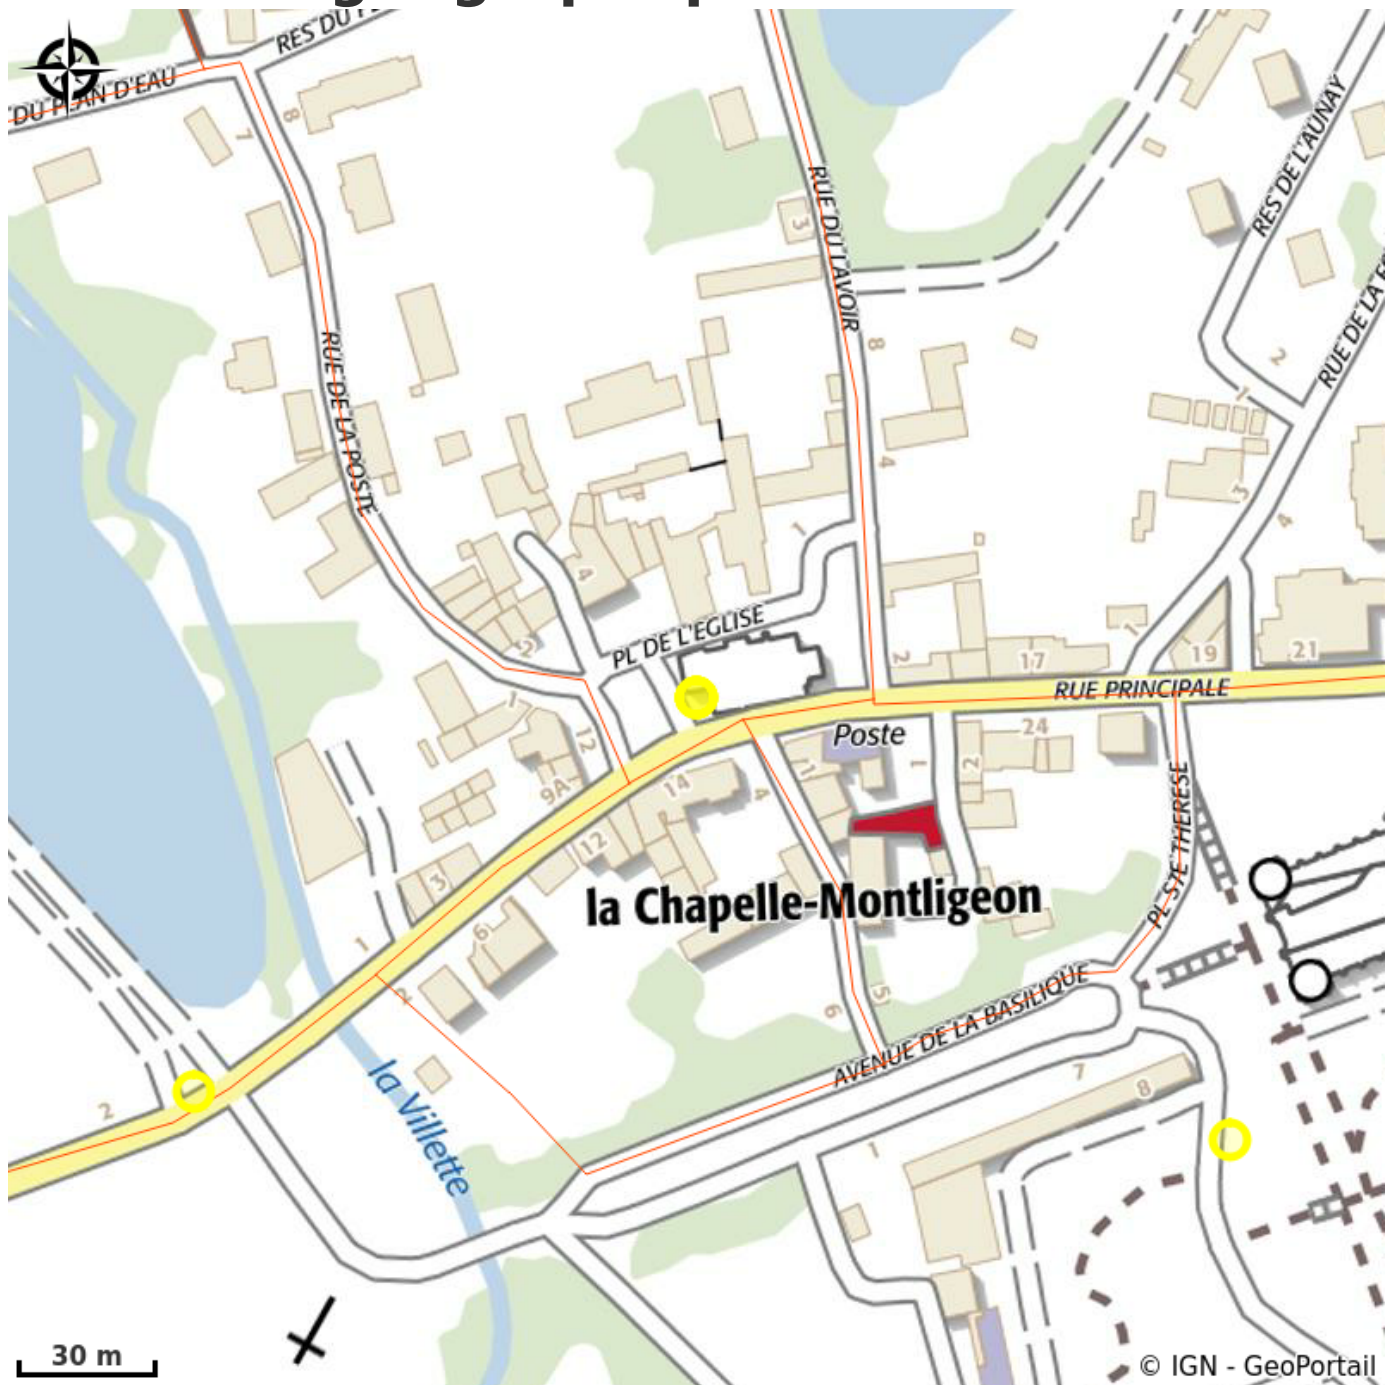

Situation géographique