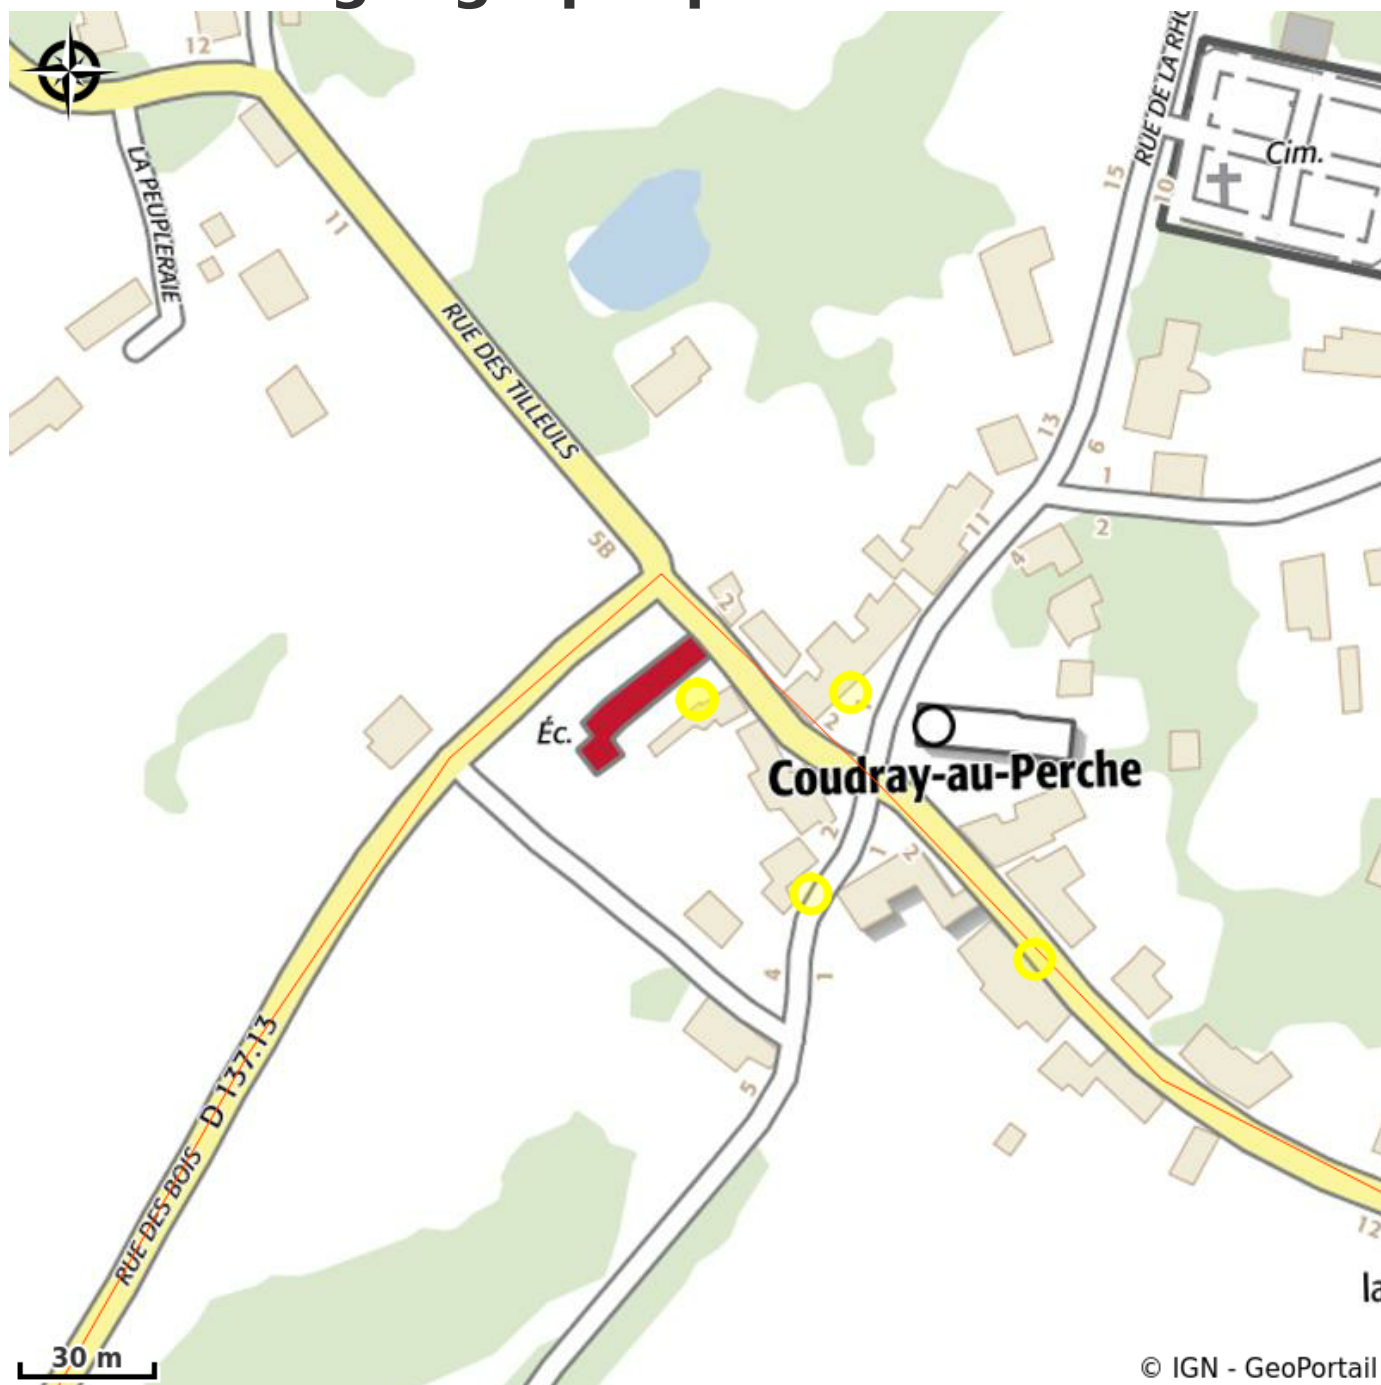

Ferme Vallégrain

Communauté de Communes du Perche

Infos pratiques

Categorie : A voir, à faire

Type : Dégustation

Situation géographique

Toutes les infos pratiques

Contact

Adresse :

Le Moulin de la Bourdinière
28330 COUDRAY-AU-PERCHE

Téléphone fixe :

02 37 29 15 87

Facebook :

[https://www.facebook.com/vallegrain/
contact@vallegrain.fr](https://www.facebook.com/vallegrain/contact@vallegrain.fr)