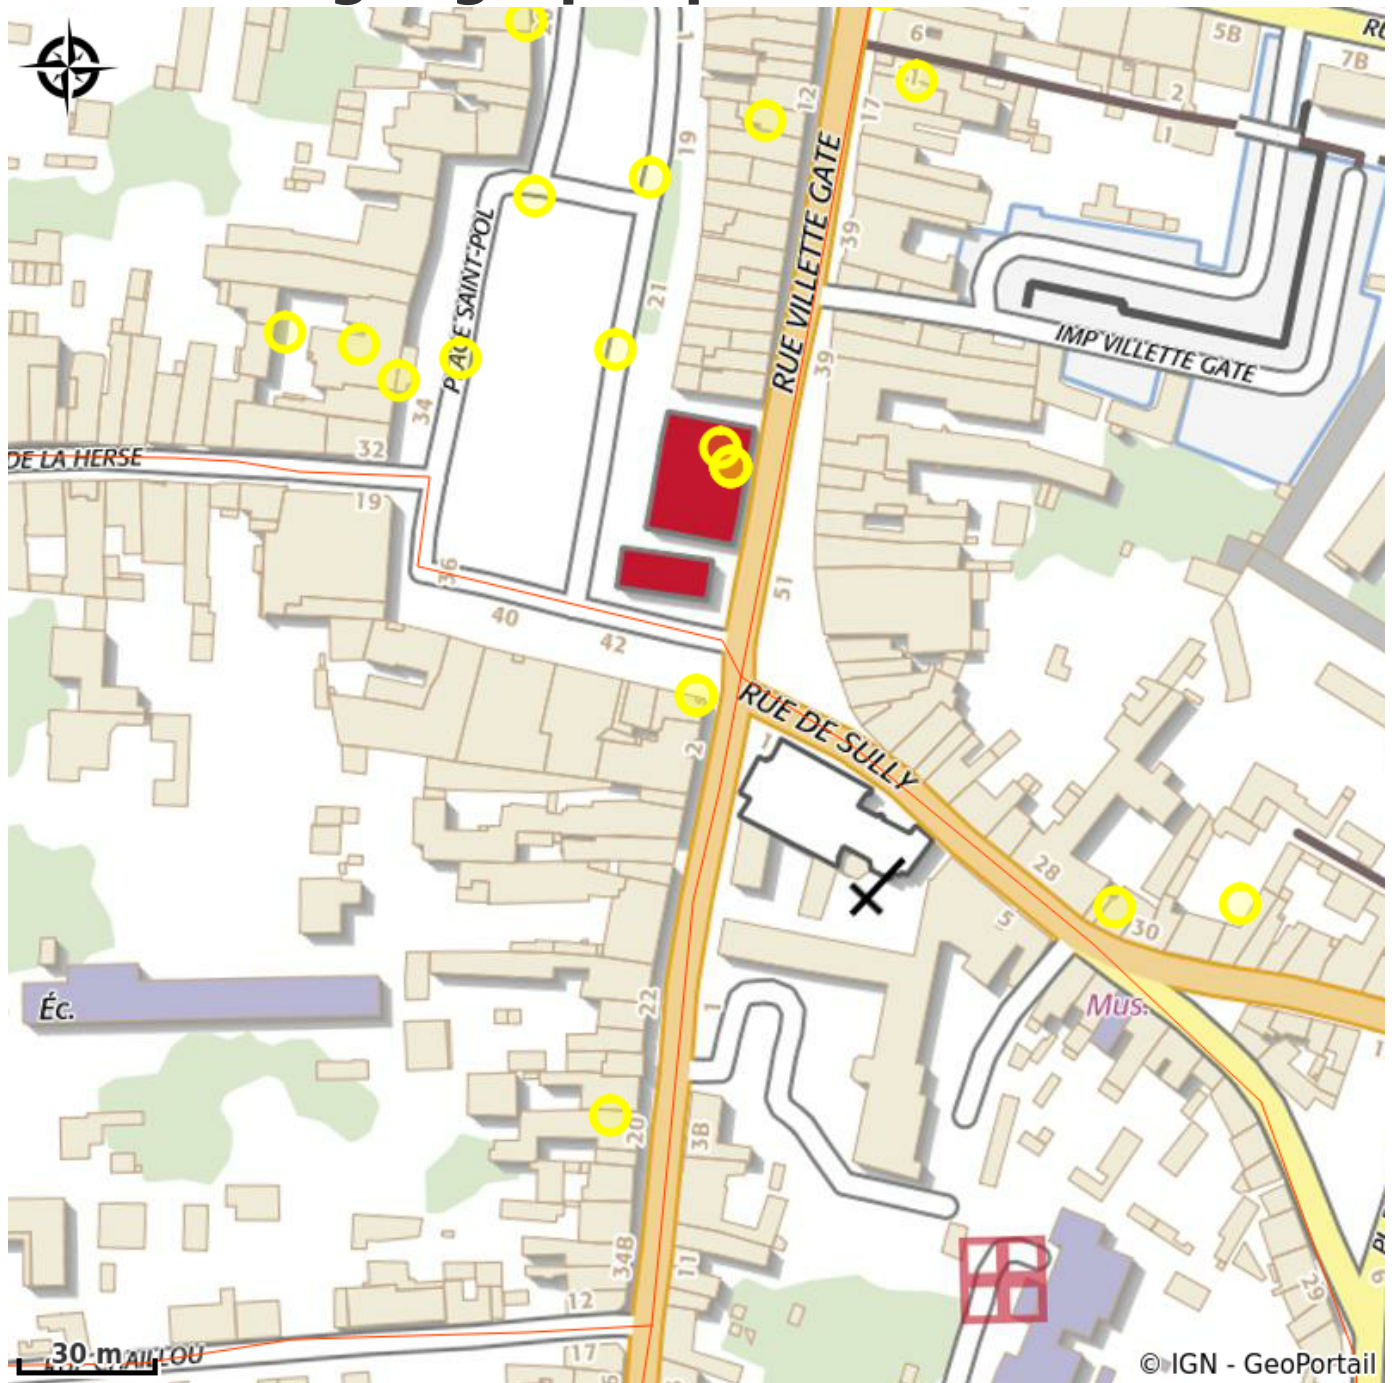

Les Délices de Saint Pol

Communauté de Communes du Perche

Infos pratiques

Categorie : A voir, à faire

Type : Dégustation

Situation géographique

Toutes les infos pratiques

Contact

Adresse :

2 rue gouverneur
28400 NOGENT-LE-ROTROU

Téléphone fixe :

02 37 52 17 37

Facebook :

https://www.facebook.com/p/Les-Delices-De-St-Pol-100063473952941/?locale=fr_FR
lesdelicesdestpol@orange.fr
chocolats-saint-pol.fr