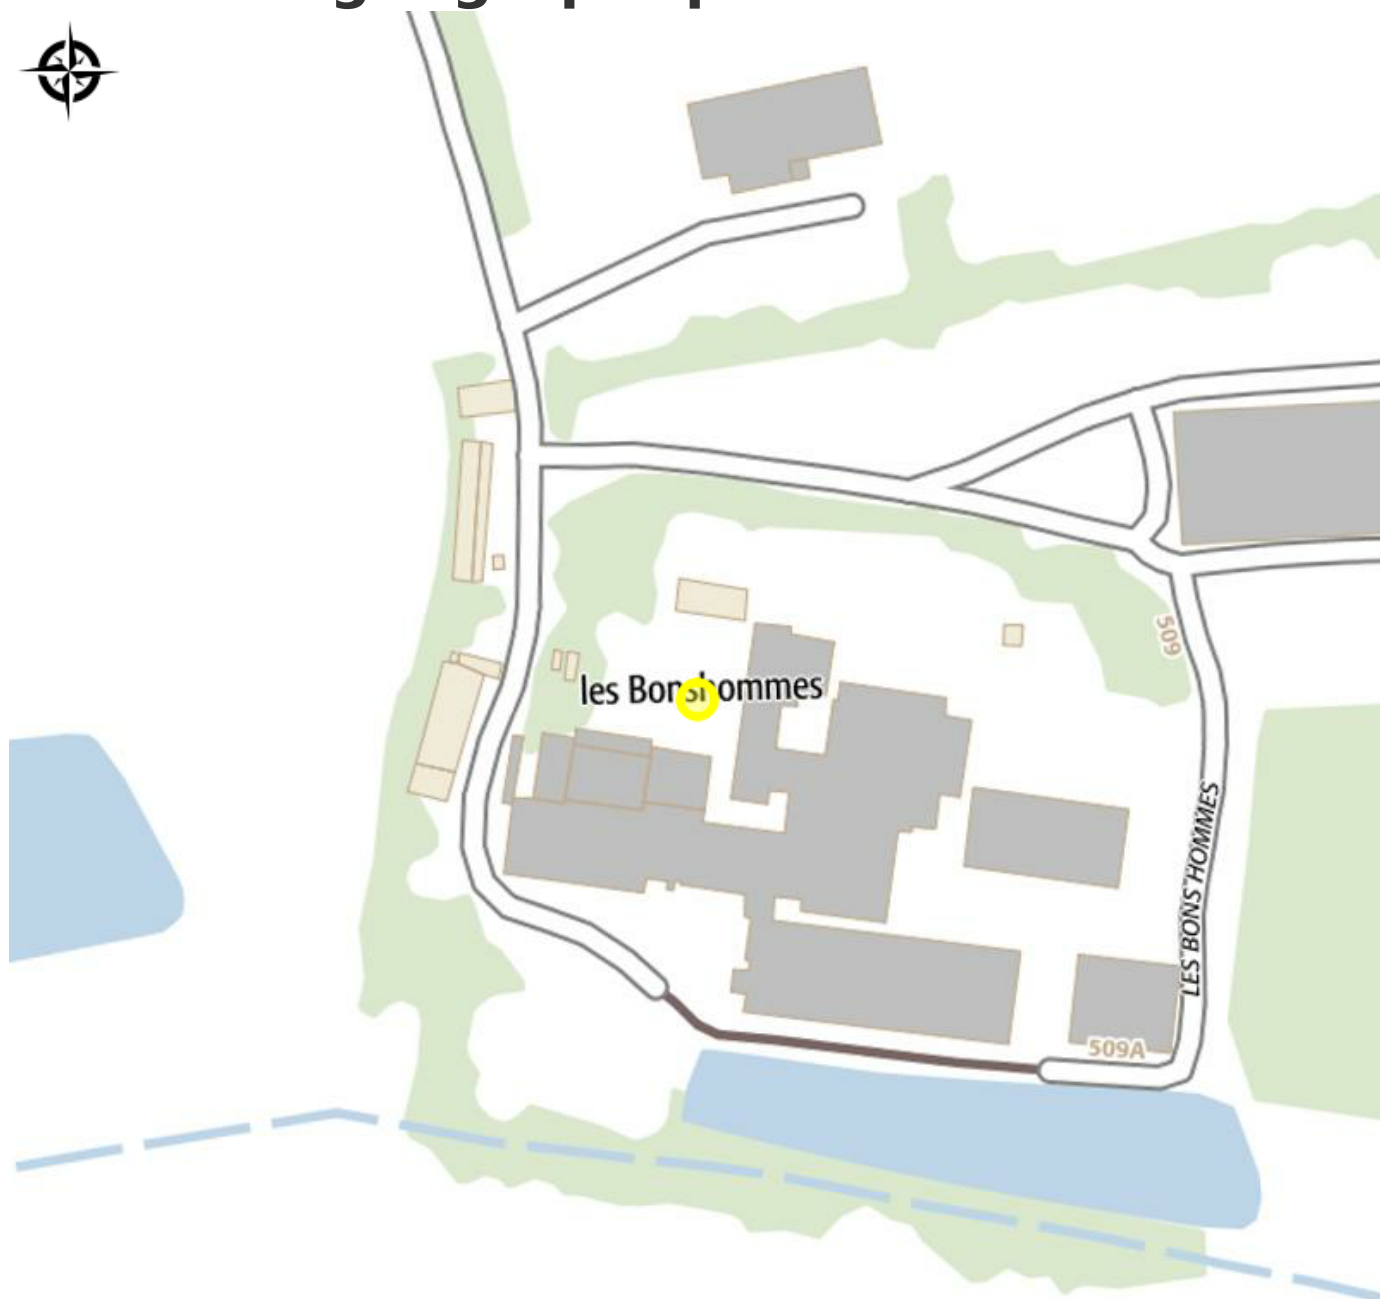

La ferme des bonshommes

Communauté de Communes du Perche

Située au cœur du Parc Naturel Régional du Perche, sur la commune d'Authon du Perche (28), la Ferme des Bonshommes est une exploitation agricole familiale. Éleveurs depuis plus de cinq générations, nous continuons d'élever, aujourd'hui, nos porcs de manière traditionnelle. Prestations traiteur.

Infos pratiques

Categorie : A voir, à faire

Type : Dégustation

Situation géographique

30 m

© IGN - GeoPortail

Toutes les infos pratiques

Contact