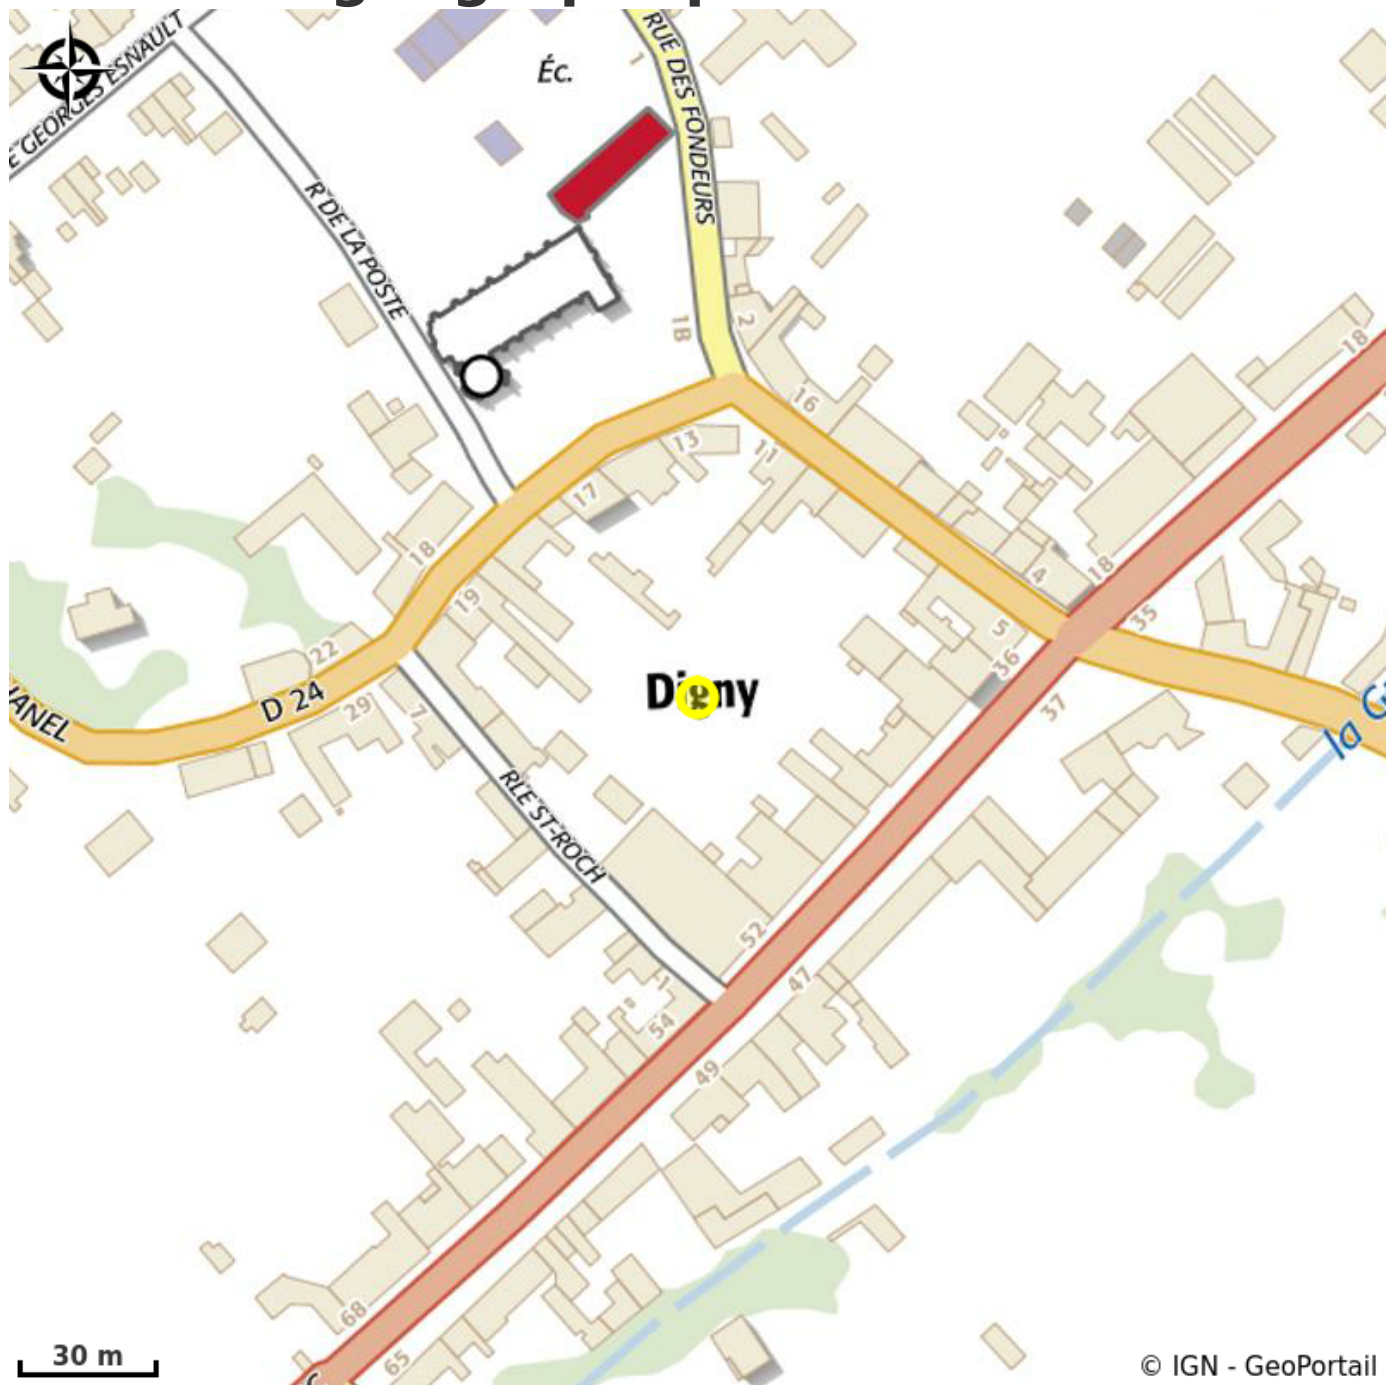

Situation géographique