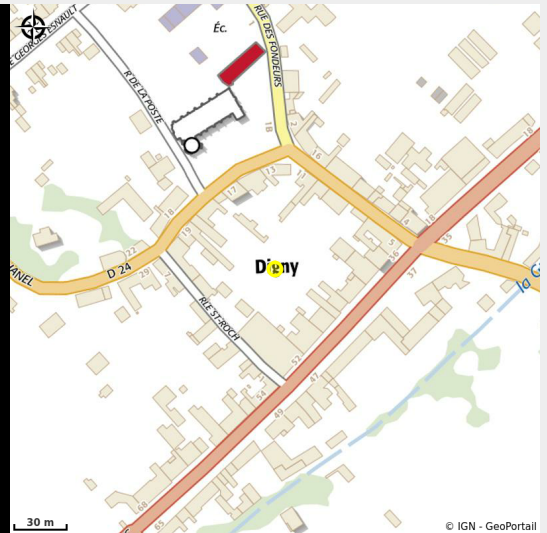

La Ferme du Colombier

Communauté de Communes des Forêts du Perche

La Ferme du Colombier, située à Digny est à cheval entre les territoires de la Beauce, du Perche et du Thymerais, un espace de transition et de tradition riche. Venez profiter de produits de qualités, pommes de terre, oignons.

Lieu-dit Groasleux
28250 DIGNY

Téléphone fixe :

02 37 51 06 03

Téléphone mobile :

06 84 96 62 32

Facebook :

<https://www.facebook.com/fermeducolombier28/>
contact@fermeducolombier28.fr
<http://www.fermeducolombier28.fr/>