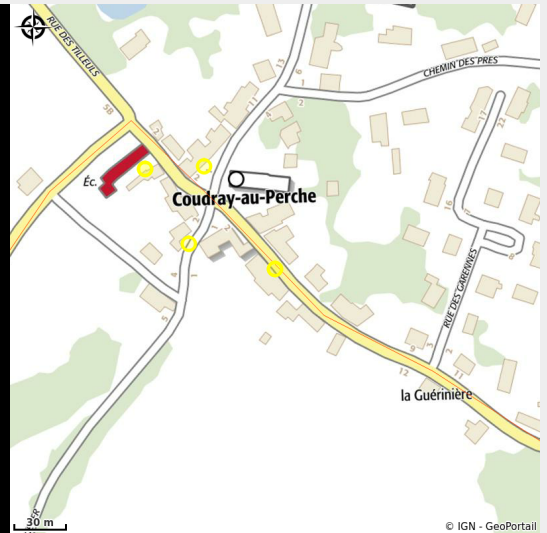

Andreline

Communauté de Communes du Perche

Nous vous accueillons à Coudray-au-Perche et à Luigny, tous les jours, pour vous faire découvrir nos produits régionaux de qualité.

Infos pratiques

Categorie : A voir, à faire

Type : Dégustation

Situation géographique

Toutes les infos pratiques

Contact

Adresse :

6 Rue des Moulins
28330 COUDRAY-AU-PERCHE

Téléphone fixe :

02 37 29 12 80