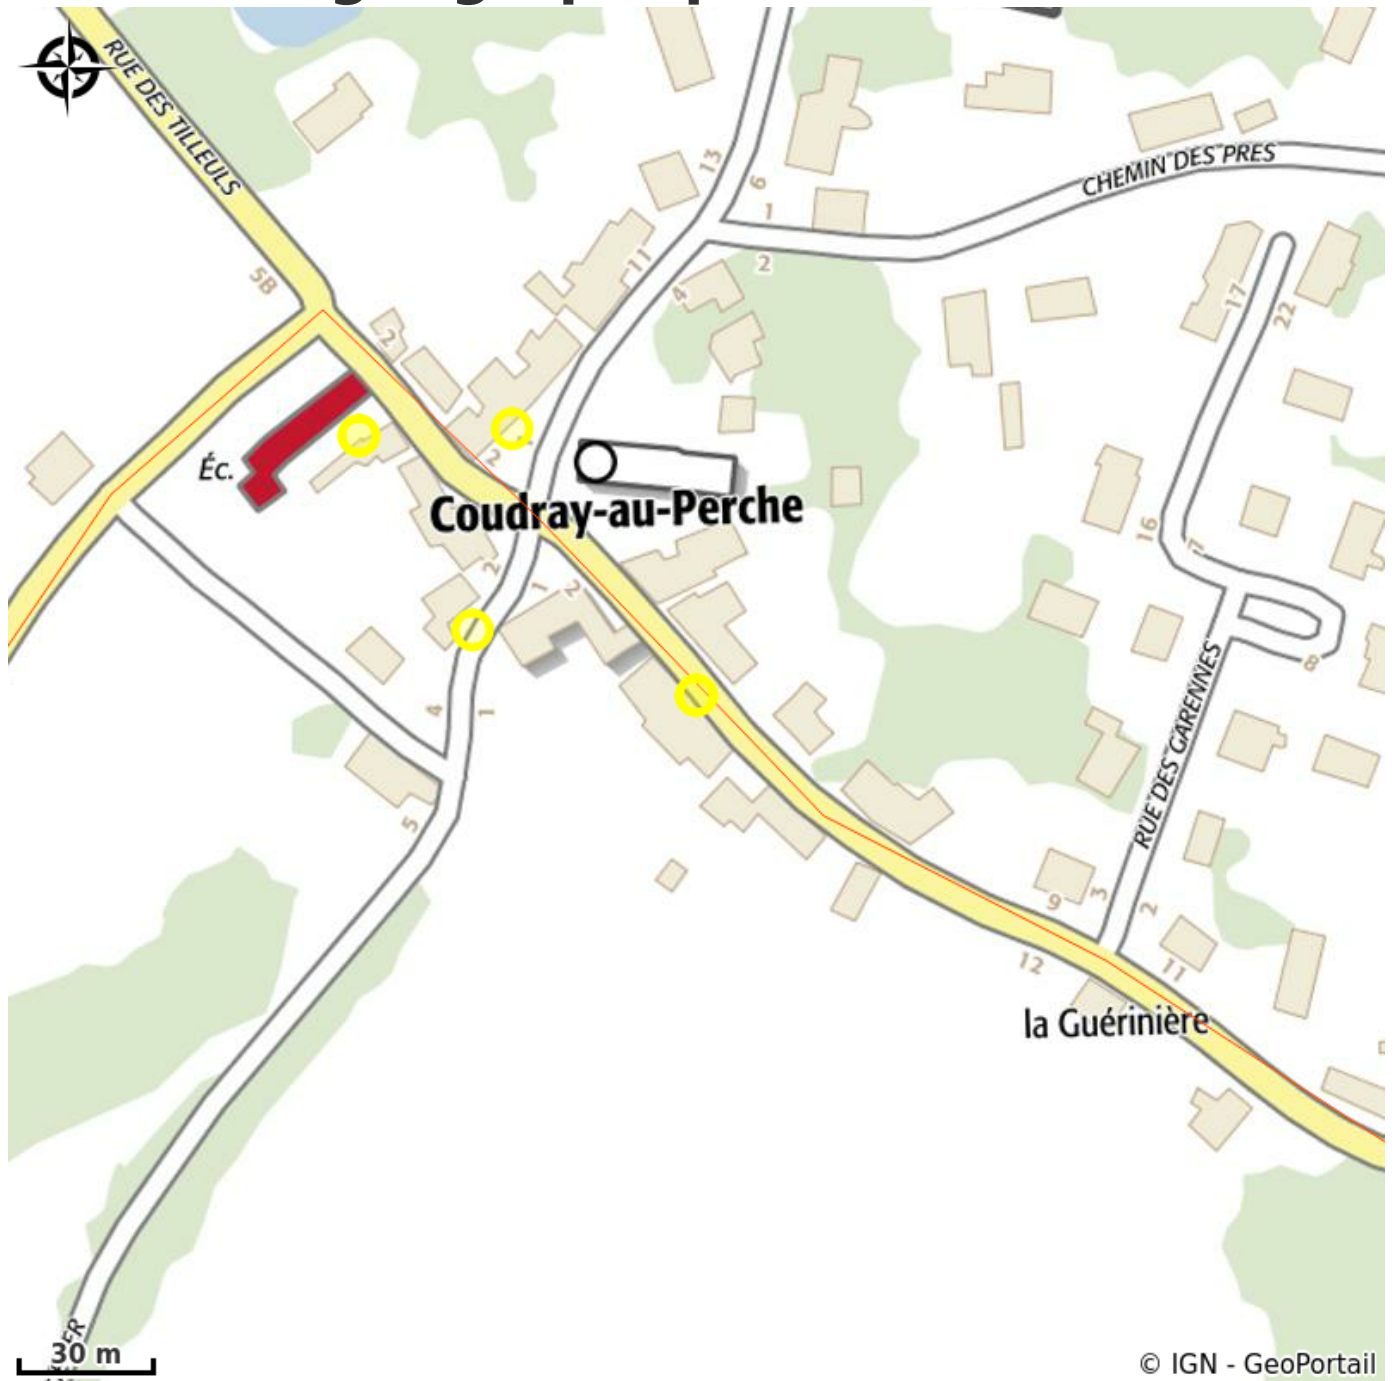

Andreline

Communauté de Communes du Perche

Nous vous accueillons à Coudray-au-Perche et à Luigny, tous les jours, pour vous faire découvrir nos produits régionaux de qualité.

Infos pratiques

Categorie : A voir, à faire

Type : Dégustation

Situation géographique

Toutes les infos pratiques

Contact

Adresse :

6 Rue des Moulins
28330 COUDRAY-AU-PERCHE

Téléphone fixe :

02 37 29 12 80