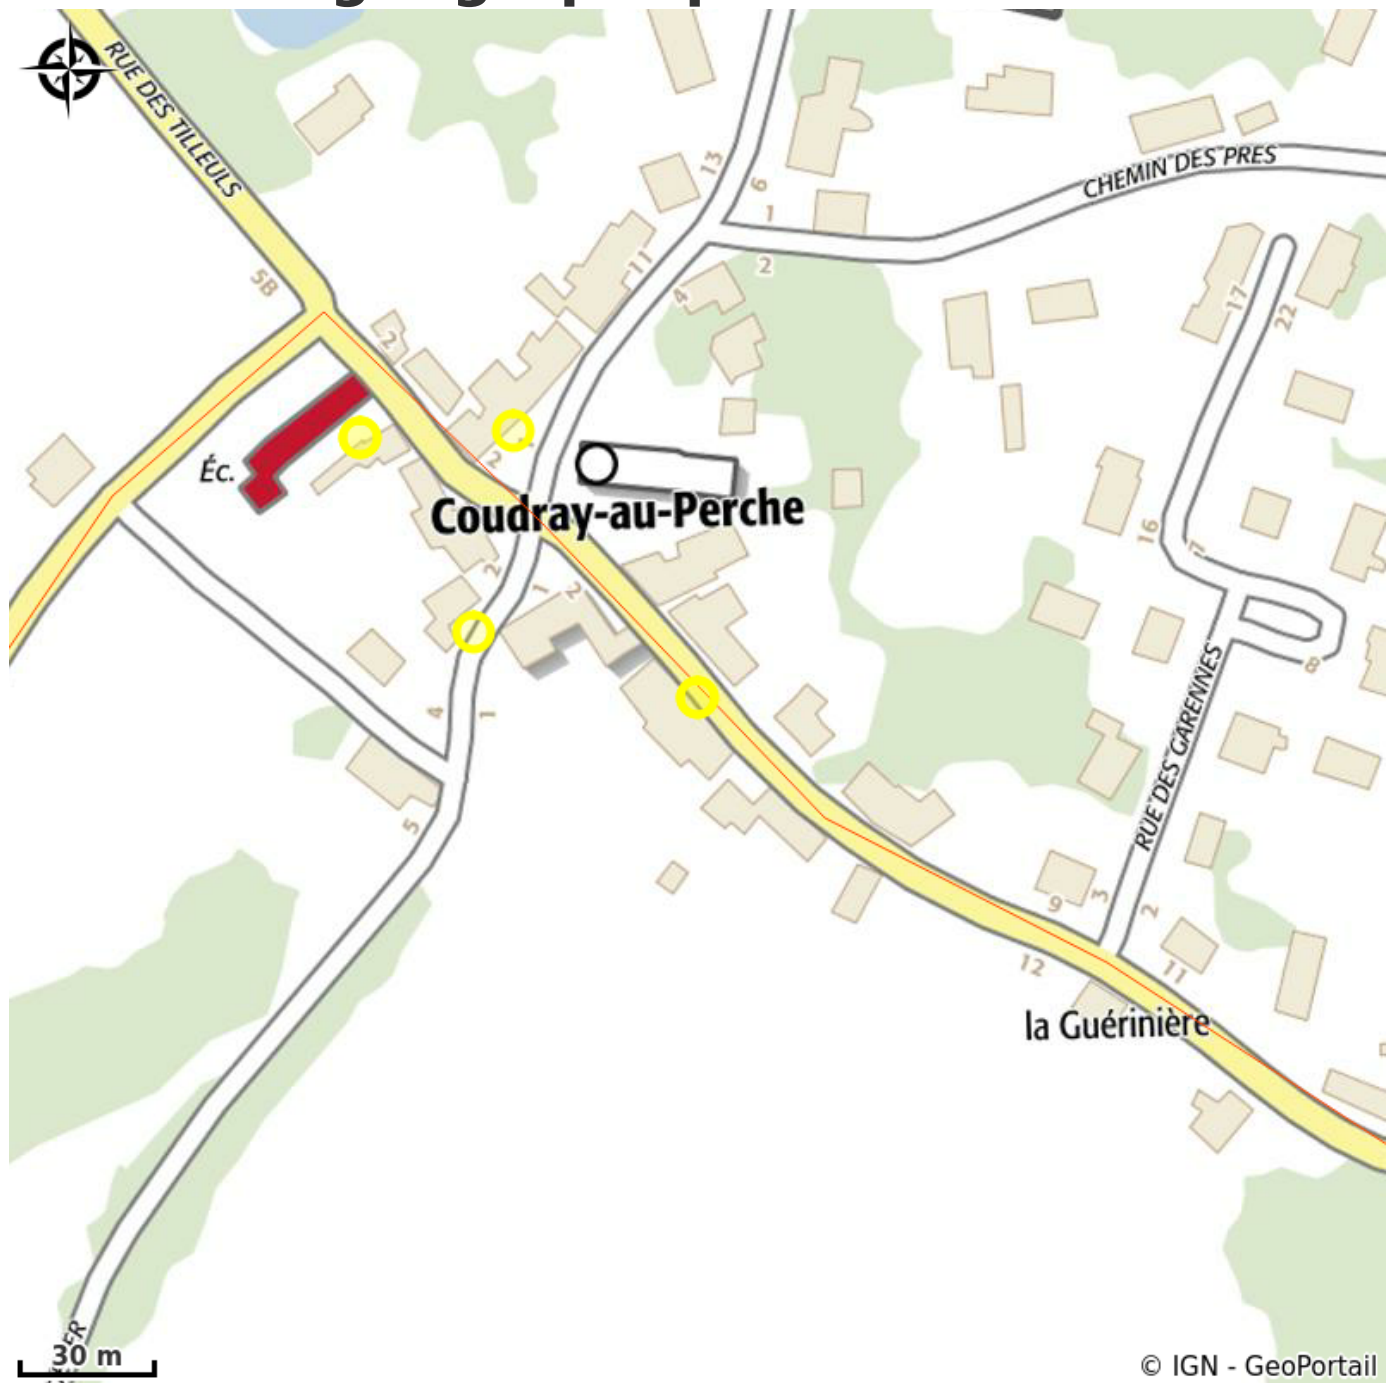

Andreline

Communauté de Communes du Perche

Nous vous accueillons à Coudray-au-Perche et à Luigny, tous les jours, pour vous faire découvrir nos produits régionaux de qualité.

Infos pratiques

Categorie : A voir, à faire

Type : Dégustation

Situation géographique

Toutes les infos pratiques

Contact

Adresse :

6 Rue des Moulins
28330 COUDRAY-AU-PERCHE

Téléphone fixe :

02 37 29 12 80