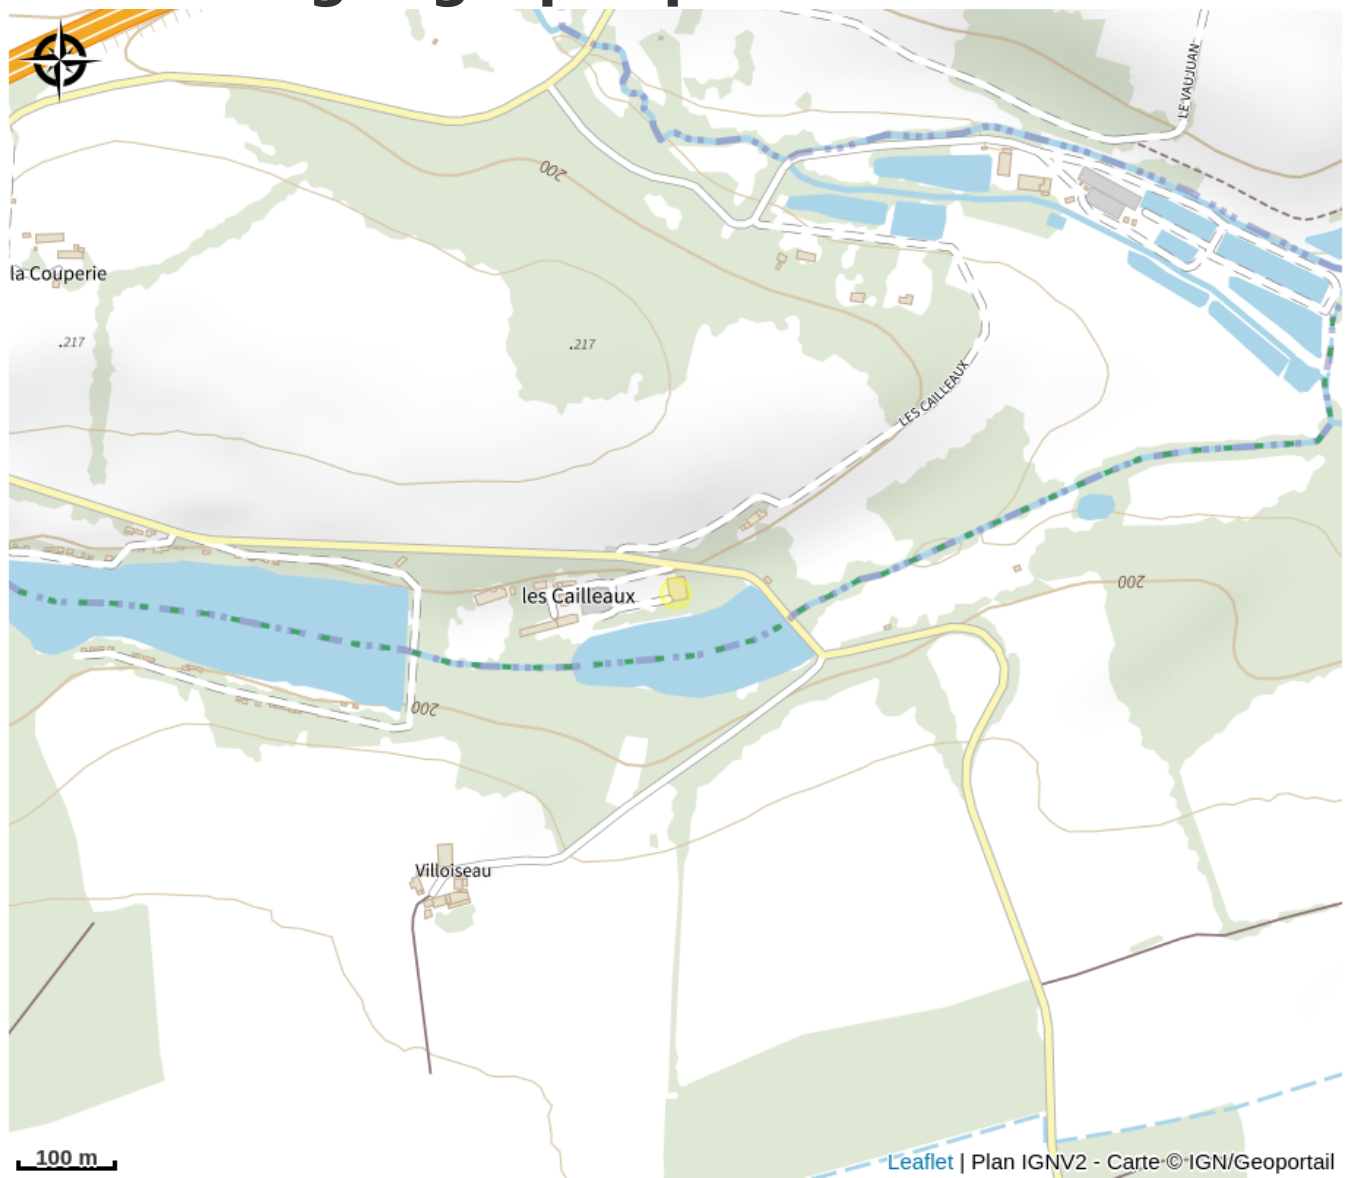

Pisciculture Vasseur

Communauté de Communes du Perche

Crédit photo : grand-etang-04 (pisciculture)

Le domaine du grand étang des Cailleaux se situe dans le parc régional du perche avec une superficie de 7 hectares, un fond sableux-vaseux avec une végétation importante sur les bord. Nous vous proposons de la pêche traditionnelle, carpiste, la pêche à la truite.

Infos pratiques

Categorie : A voir, à faire

Type : Activités sportives

Situation géographique

Toutes les infos pratiques

Contact

Adresse :

lieu dit les cailleaux
28480 BEAUMONT-LES-AUTELS