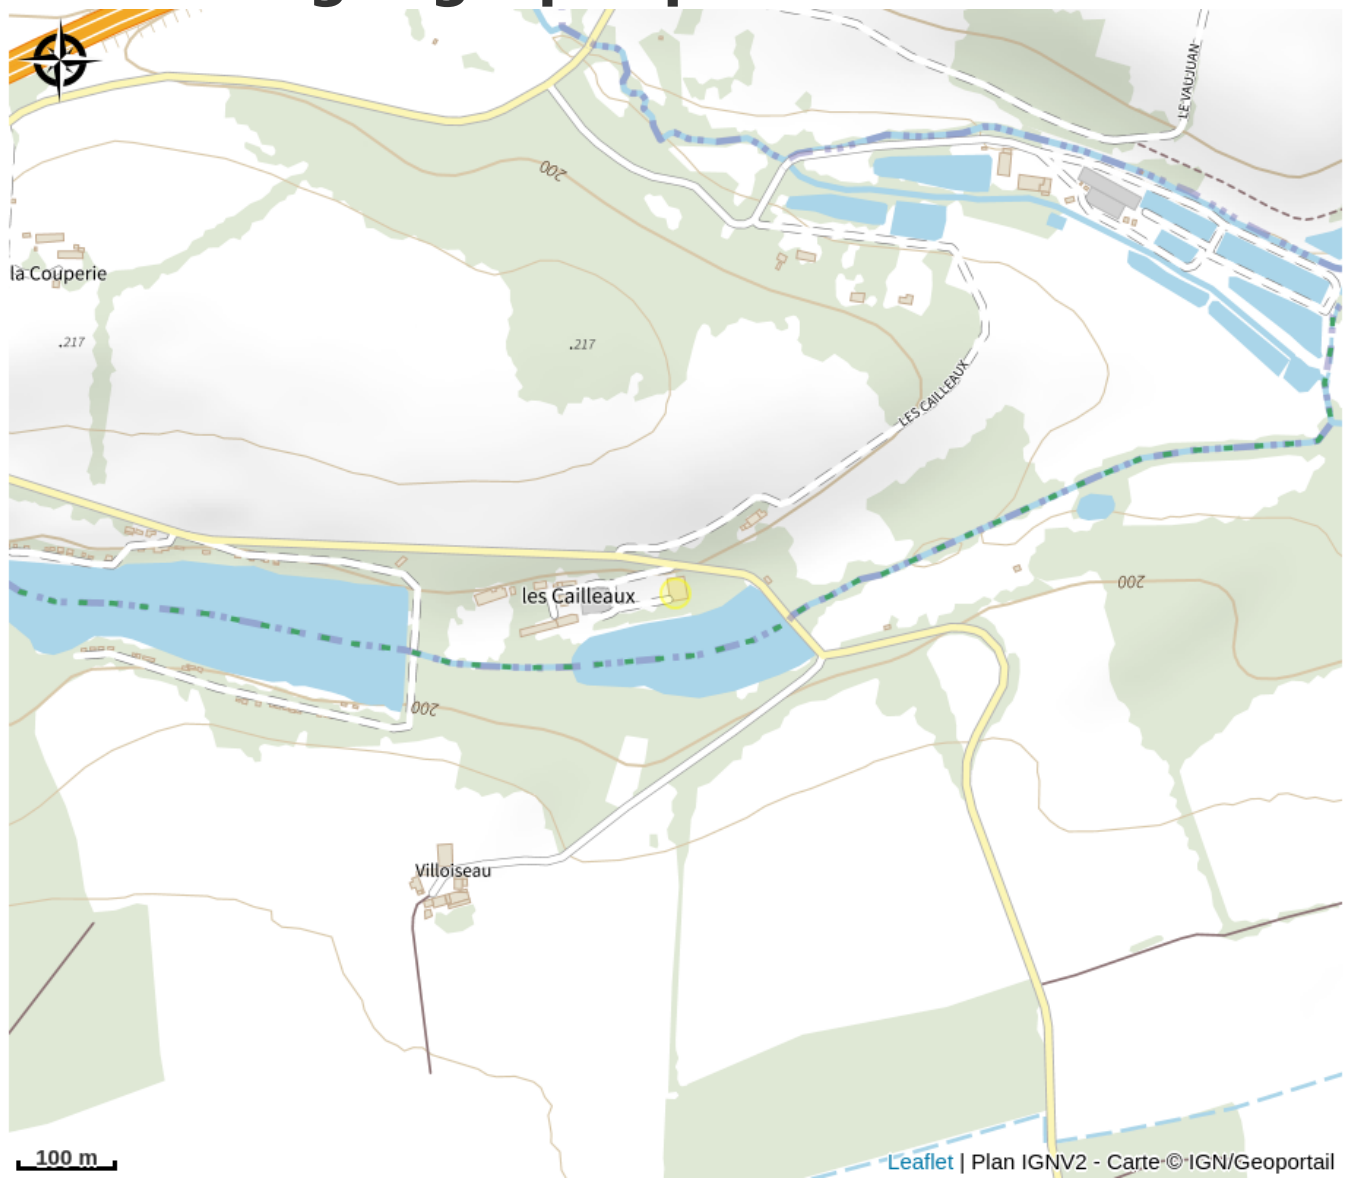

Pisciculture Vasseur

Communauté de Communes du Perche

No photo

Le domaine du grand étang des Cailleaux se situe dans le parc régional du perche avec une superficie de 7 hectares, un fond sableux-vaseux avec une végétation importante sur les bord. Nous vous proposons de la pêche traditionnelle, carpiste, la pêche à la truite.

Infos pratiques

Categorie : A voir, à faire

Type : Activités sportives

Situation géographique

Toutes les infos pratiques

Contact

Adresse :

lieu dit les cailleaux
28480 BEAUMONT-LES-AUTELS