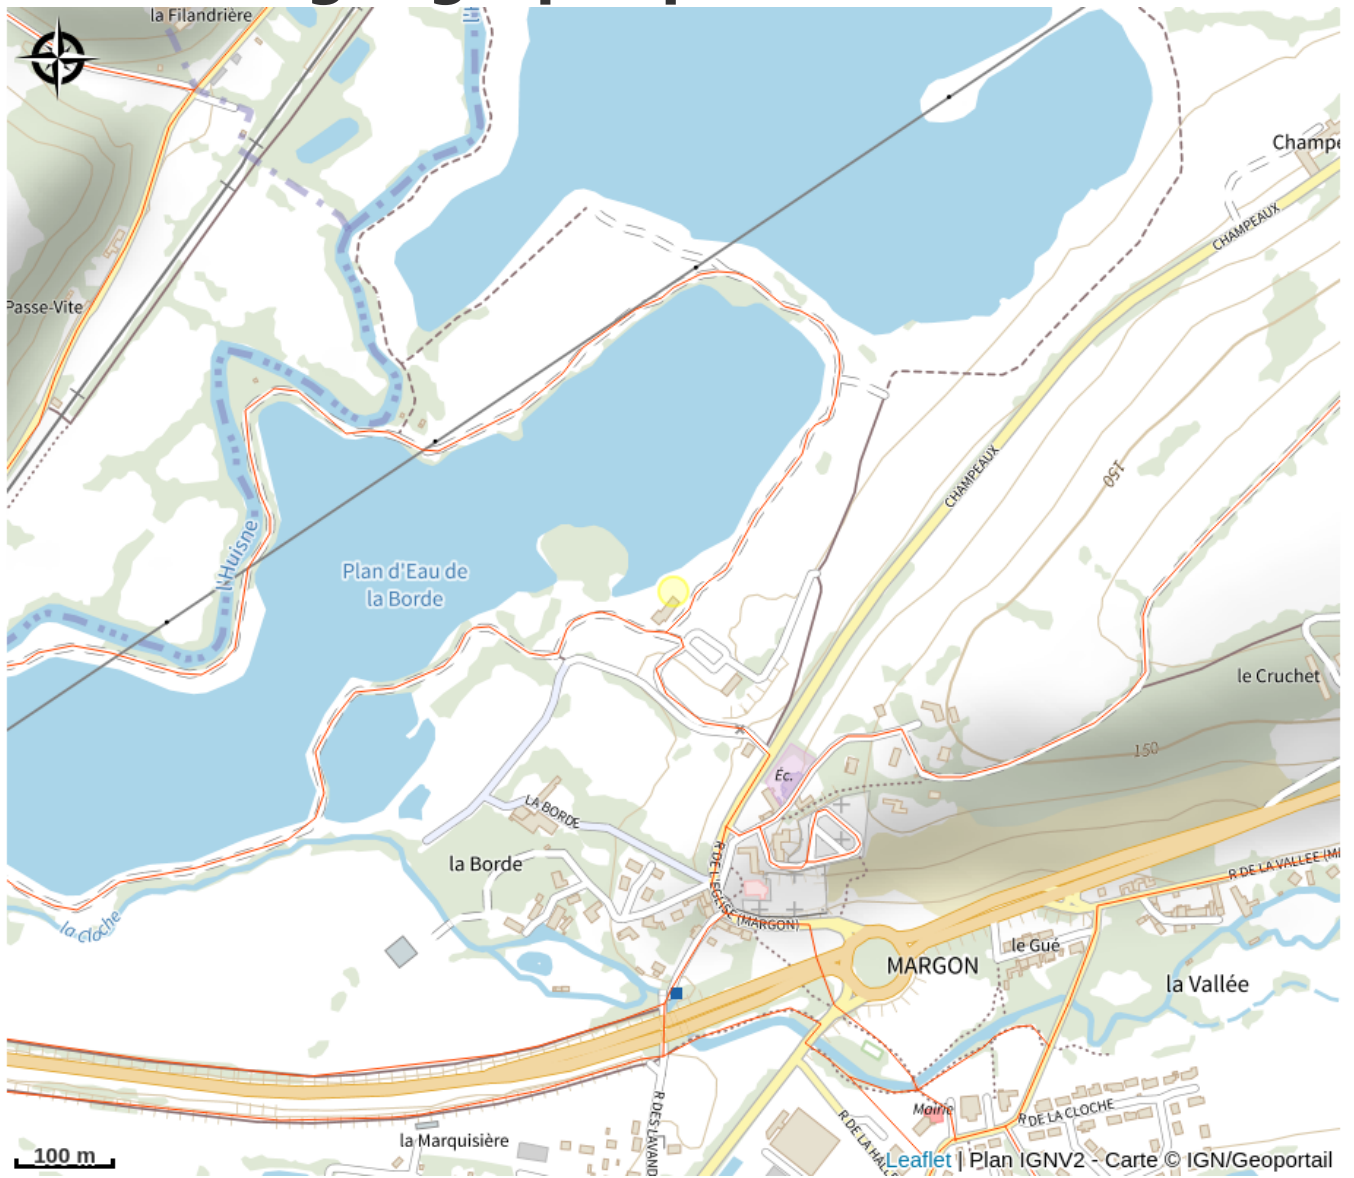

# Pêche en float tube au plan d'eau de la Borde

Communauté de Communes du Perche

Crédit photo : 20170313-pecheur-lac-Arthur-Remy (Ot des Forêts du Perche)

*La pêche en float-tube est autorisée tous les jours en no kill sauf les jours de concours et d'enduros carpes sur le plan d'eau de la Borde à Margon.*

# Situation géographique

### Adresse :

La Borde  
28400 ARCISSES