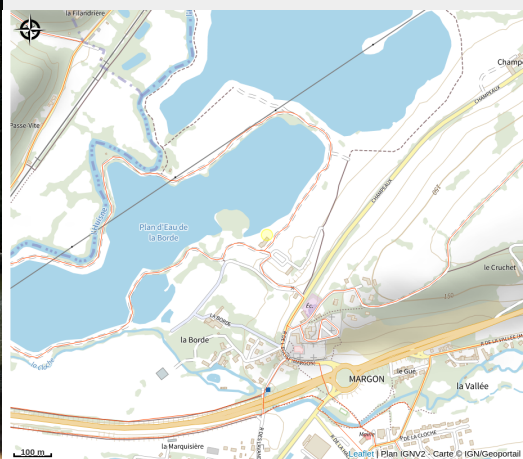

# Pêche en float tube au plan d'eau de la Borde

Communauté de Communes du Perche

Crédit photo : 20170313-pecheur-lac-Arthur-Remy (Ot des Forêts du Perche)

*La pêche en float-tube est autorisée tous les jours en no kill sauf les jours de concours et d'enduros carpes sur le plan d'eau de la Borde à Margon.*

# Situation géographique

### Adresse :

La Borde  
28400 ARCISSES