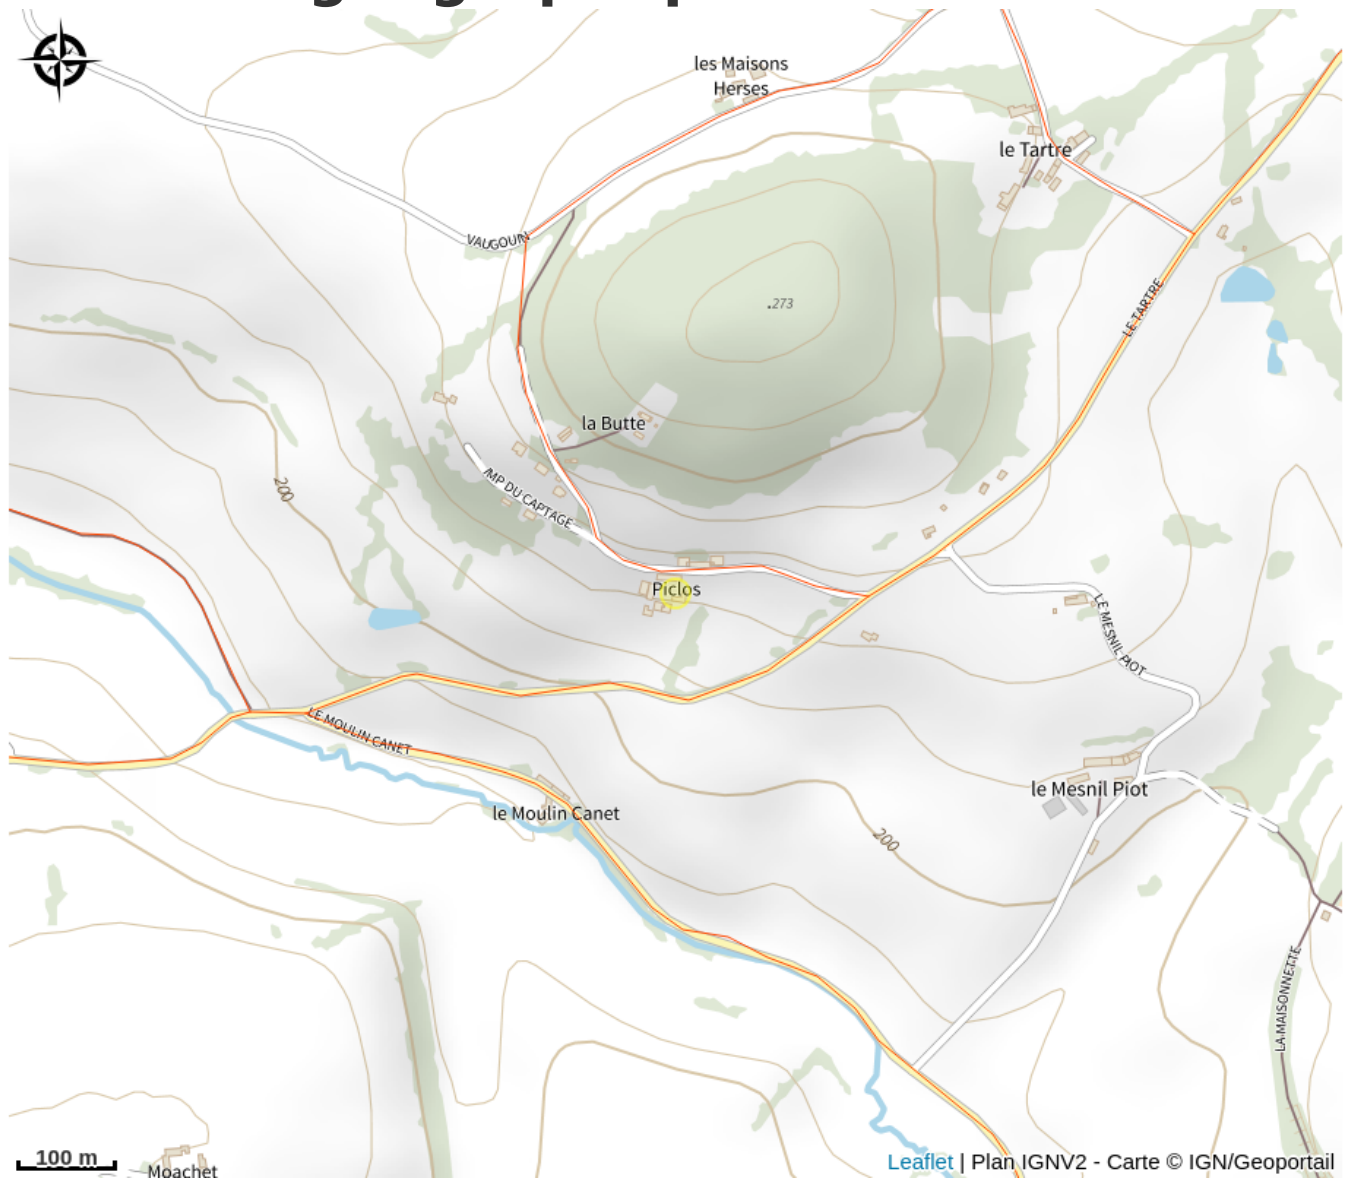

Situation géographique