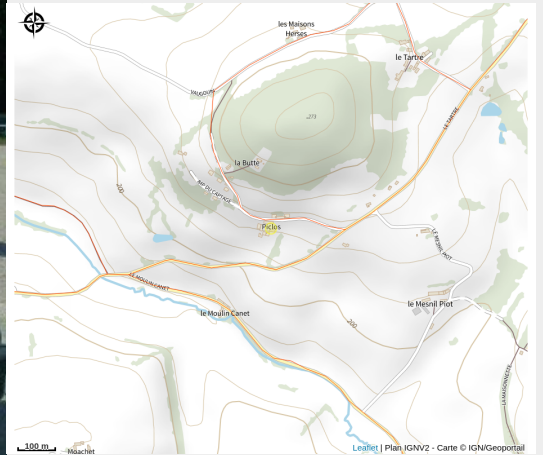

Écuries Mavrick

Communauté de Communes Terres de Perche

Crédit photo : ecurie-Mavrick (©ECURIE MAVRICK)

Situées sur la Butte de Piclos, les Écuries Mavrick offrent un panorama exceptionnel sur la campagne perchonnaise. Elles sont spécialisées dans l'attelage, la voltige et l'élevage.

Infos pratiques

Catégorie : A voir, à faire

Type : Activités sportives

Situation géographique

Toutes les infos pratiques

Contact

Adresse :

Piclos
28480 SAINTIGNY