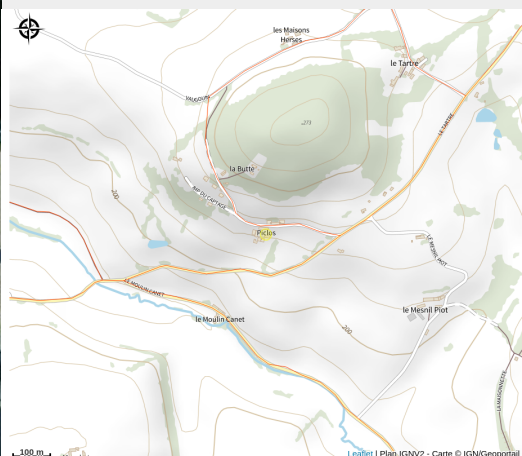

Écuries Mavrick

Communauté de Communes Terres de Perche

Crédit photo : ecurie-Mavrick (©ECURIE MAVRICK)

Situées sur la Butte de Piclos, les Écuries Mavrick offrent un panorama exceptionnel sur la campagne percheronne. Elles sont spécialisées dans l'attelage, la voltige et l'élevage.

Infos pratiques

Categorie : A voir, à faire

Type : Activités sportives

Situation géographique

Toutes les infos pratiques

Contact

Adresse :

Piclos
28480 SAINTIGNY