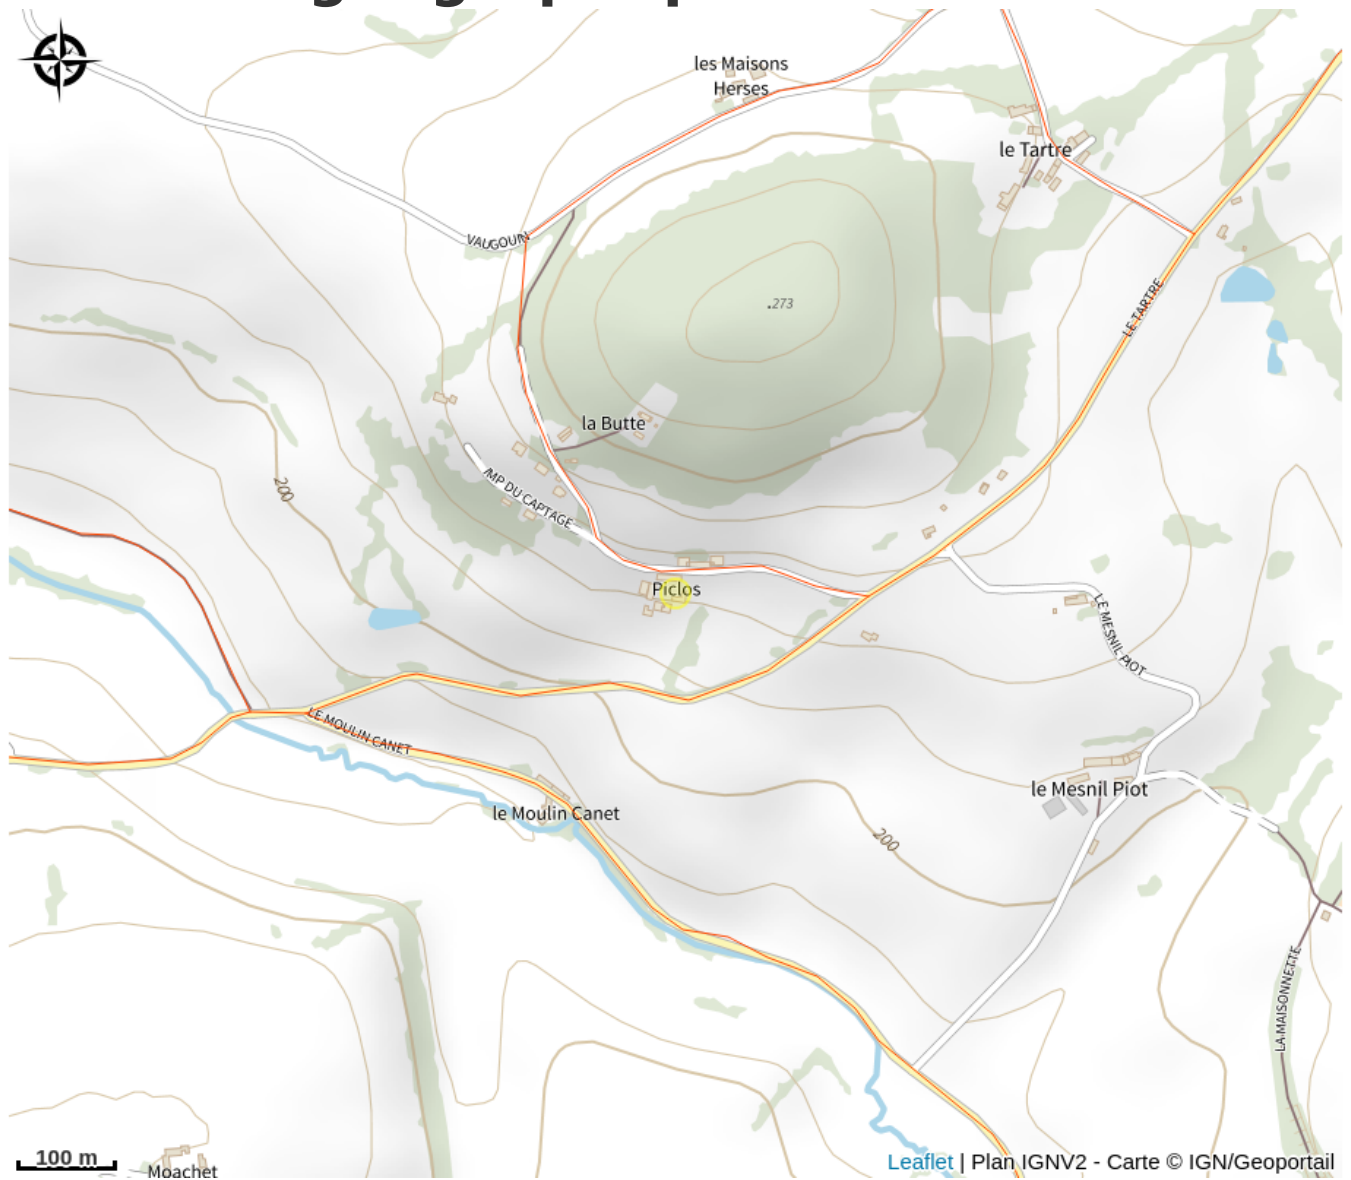

Écuries Mavrick

Communauté de Communes Terres de Perche

Crédit photo : ecurie-Mavrick (©ECURIE MAVRICK)

Situées sur la Butte de Piclos, les Écuries Mavrick offrent un panorama exceptionnel sur la campagne perchonnaise. Elles sont spécialisées dans l'attelage, la voltige et l'élevage.

Infos pratiques

Catégorie : A voir, à faire

Type : Activités sportives

Situation géographique

Toutes les infos pratiques

Contact

Adresse :

Piclos
28480 SAINTIGNY