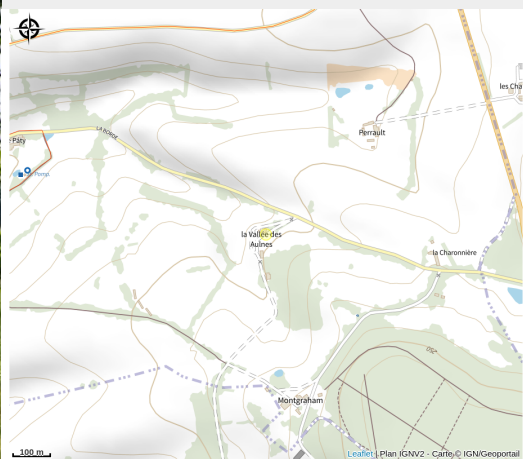

Golf du Perche

Communauté de Communes du Perche

Crédit photo : Golf du Bois d'Ô - Saint-Maixme Hauterive (© Patrick FORGET - www.sagaphoto.com)

Un Golf du Perche 18 trous dans le Perche. Vallonné, naturel et boisé, pièces d'eau, en font un cadre exceptionnel. Il respire la verdure et le calme. Débutants ou joueurs chevronnés peuvent faire ce parcours à la mesure de leur passion.