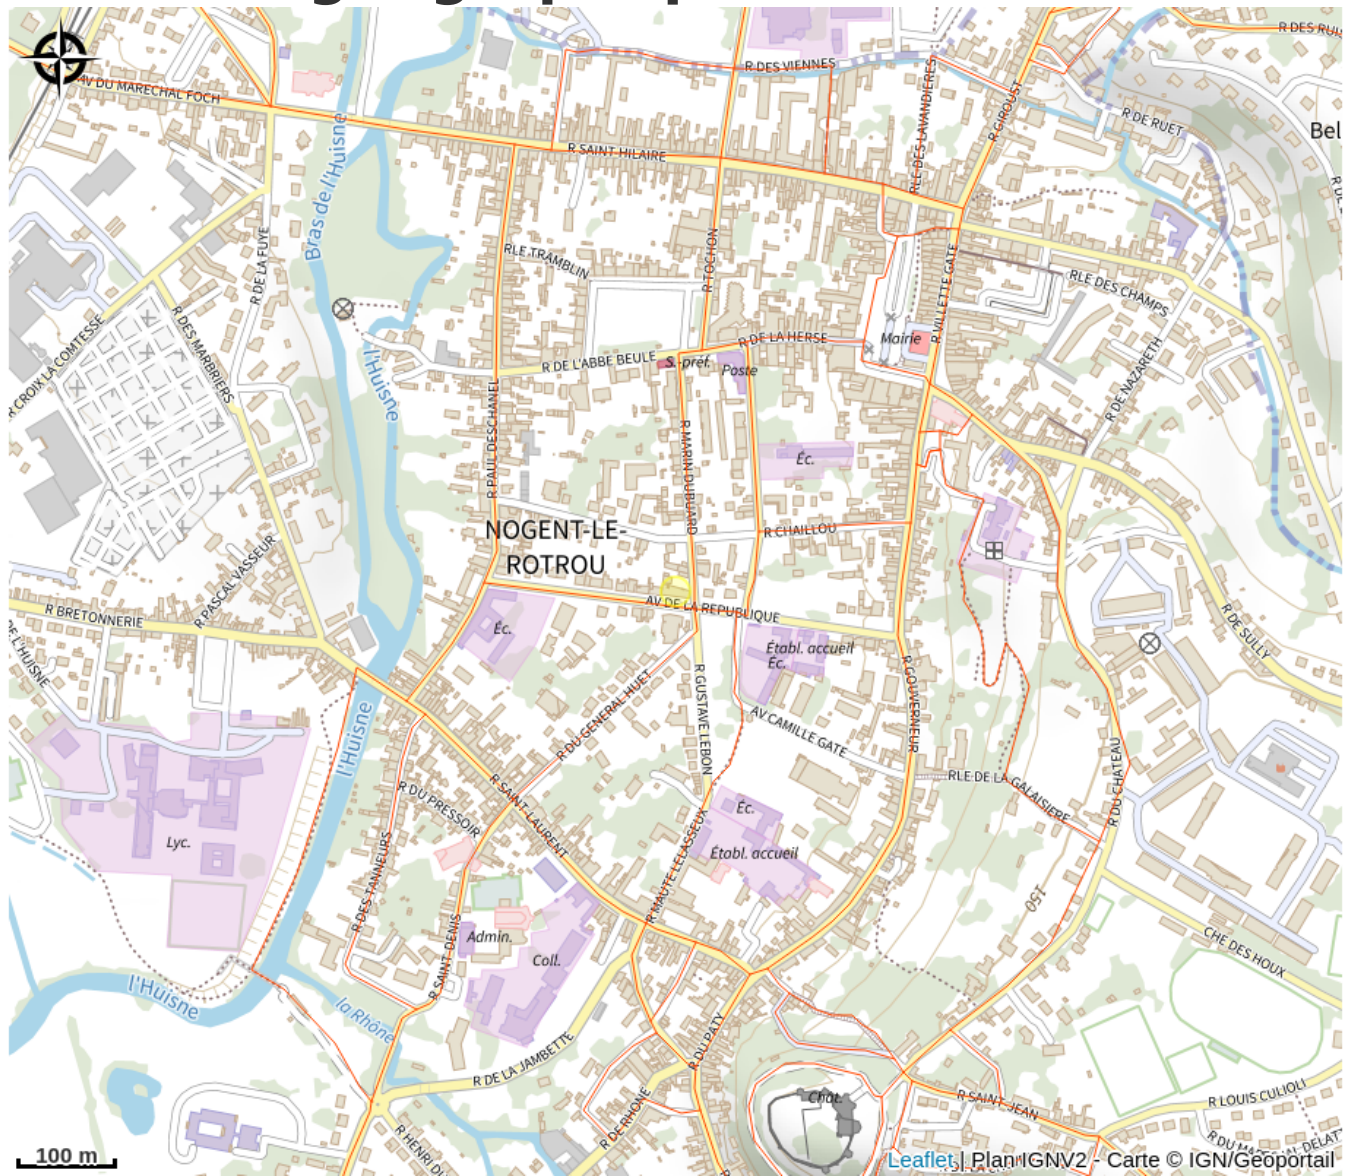

Situation géographique