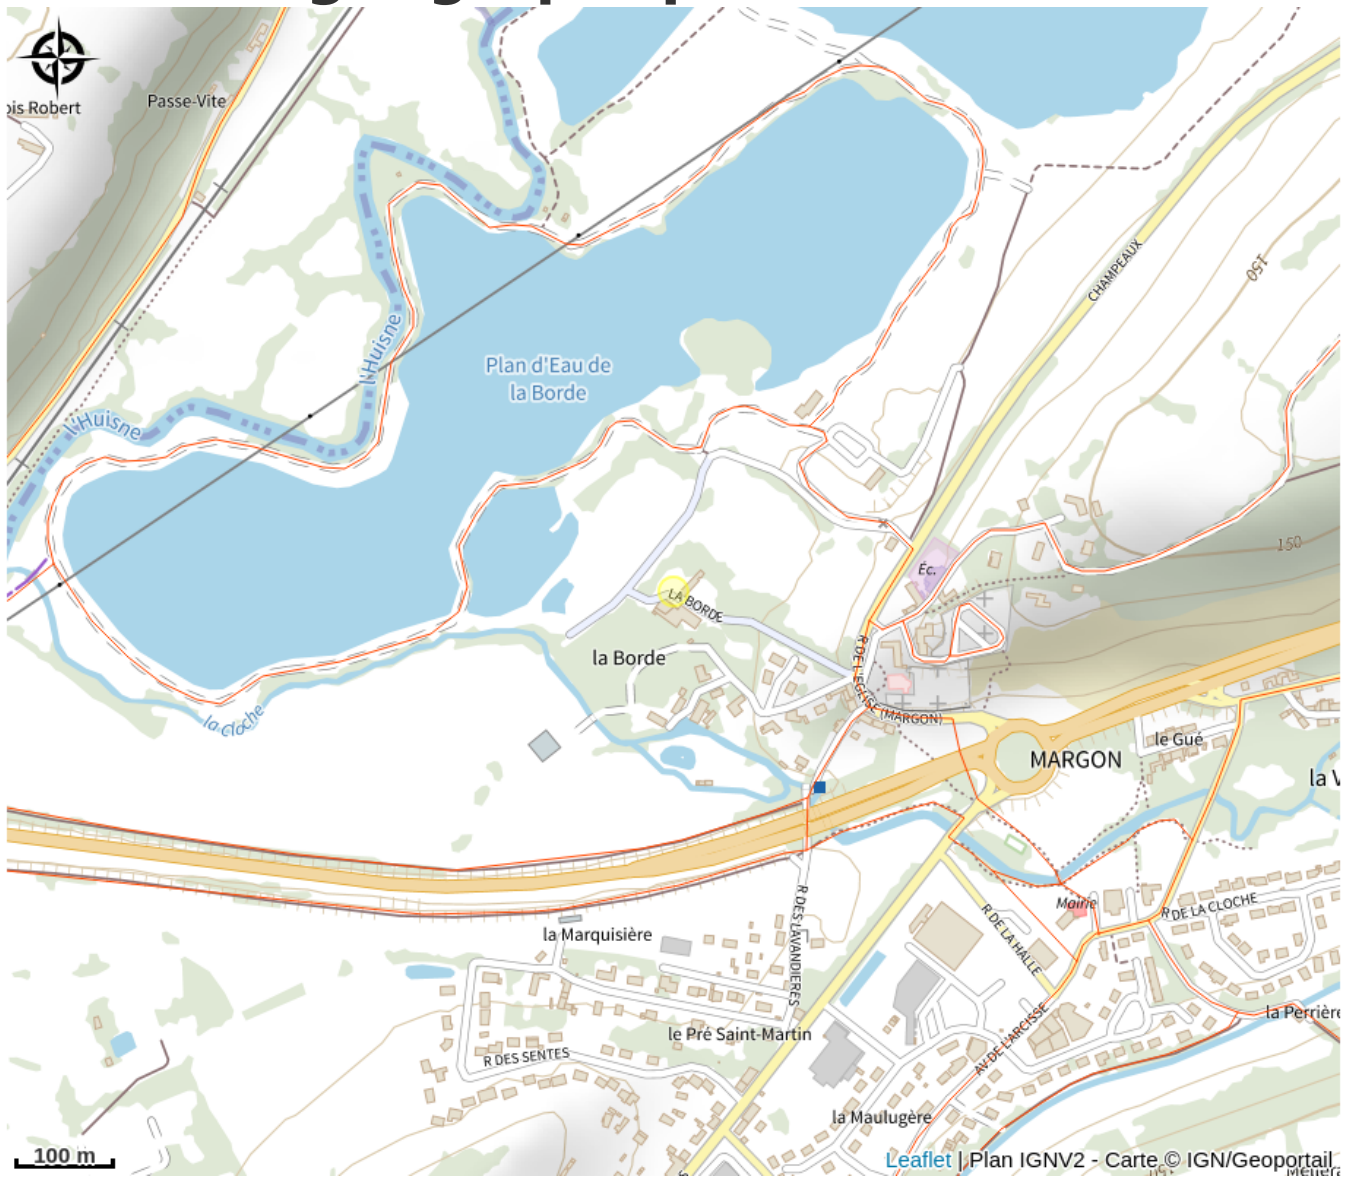

Base de loisirs de la borde

Communauté de Communes du Perche

Crédit photo : Base de loisirs (Office de Tourisme du Perche)

Faites le plein d'activités à la base de loisirs de la Borde ! Cet espace naturel de 23 hectares et son plan d'eau offrent l'occasion de partager de bons moments en famille ou entre amis. Pêche, pédalo, aire de jeux... balade à poneys et food truck l'été.

Infos pratiques

Catégorie : A voir, à faire

Type : Équipements de loisirs

Situation géographique

Toutes les infos pratiques

Informations pratiques

Équipements :

Aire de pique nique

Parking

Sanitaires sur place

Contact

Adresse :

La Borde

28400 ARCISSES

Téléphone fixe :

02 37 29 68 68