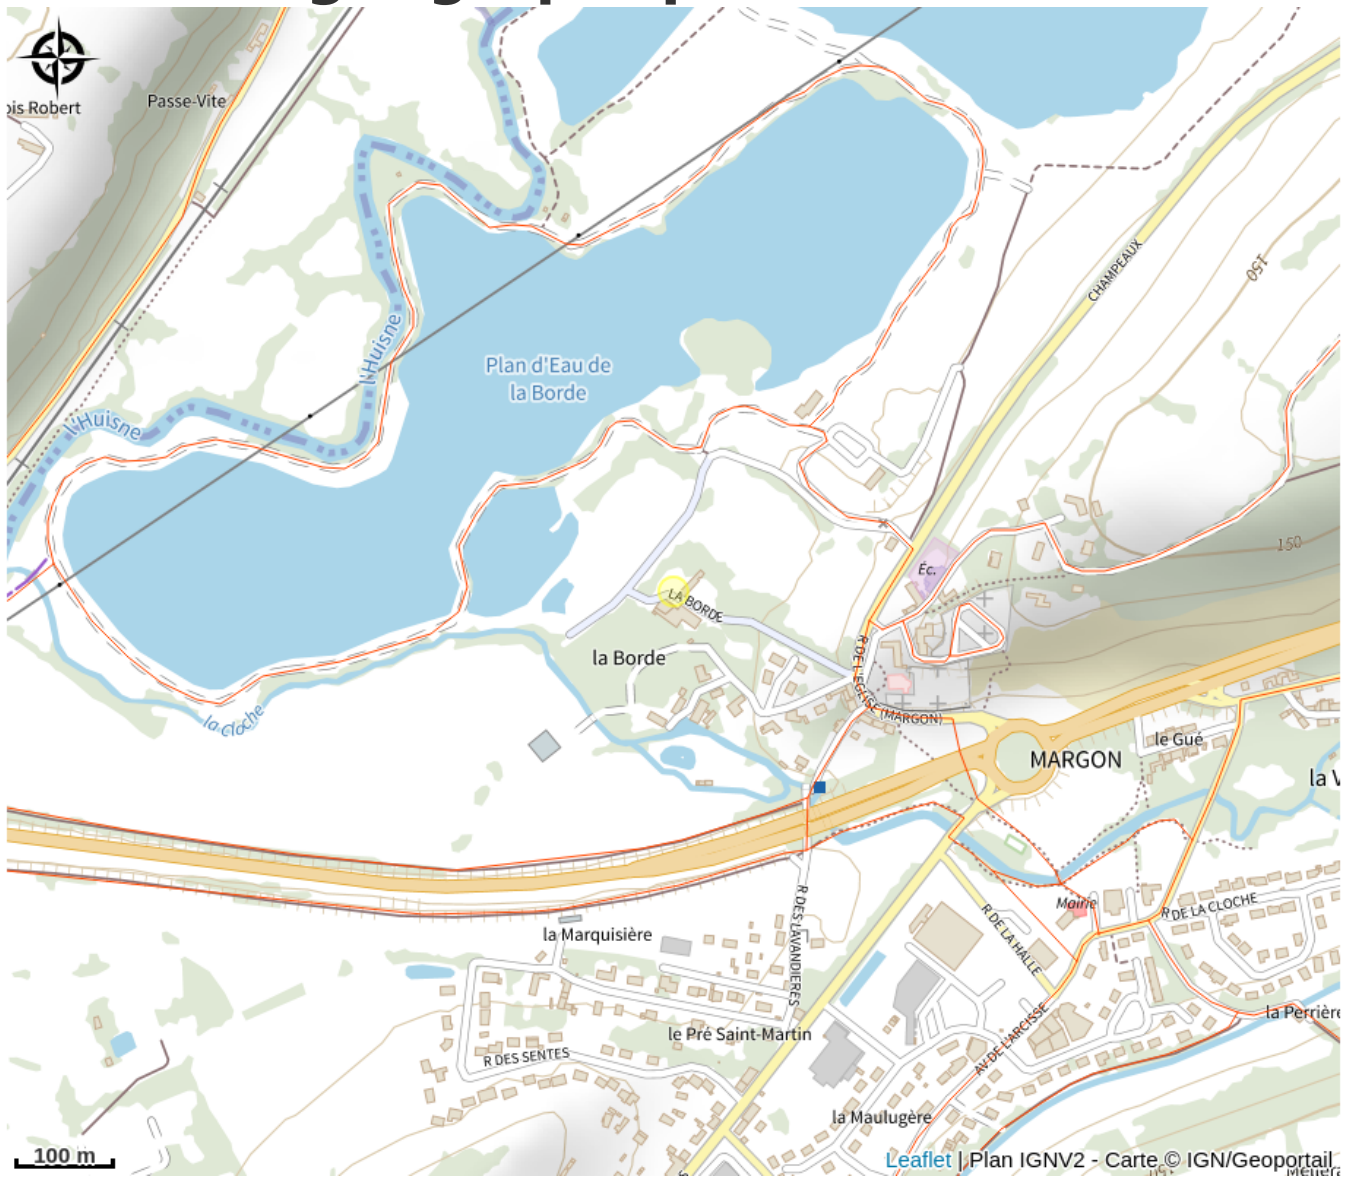

Situation géographique