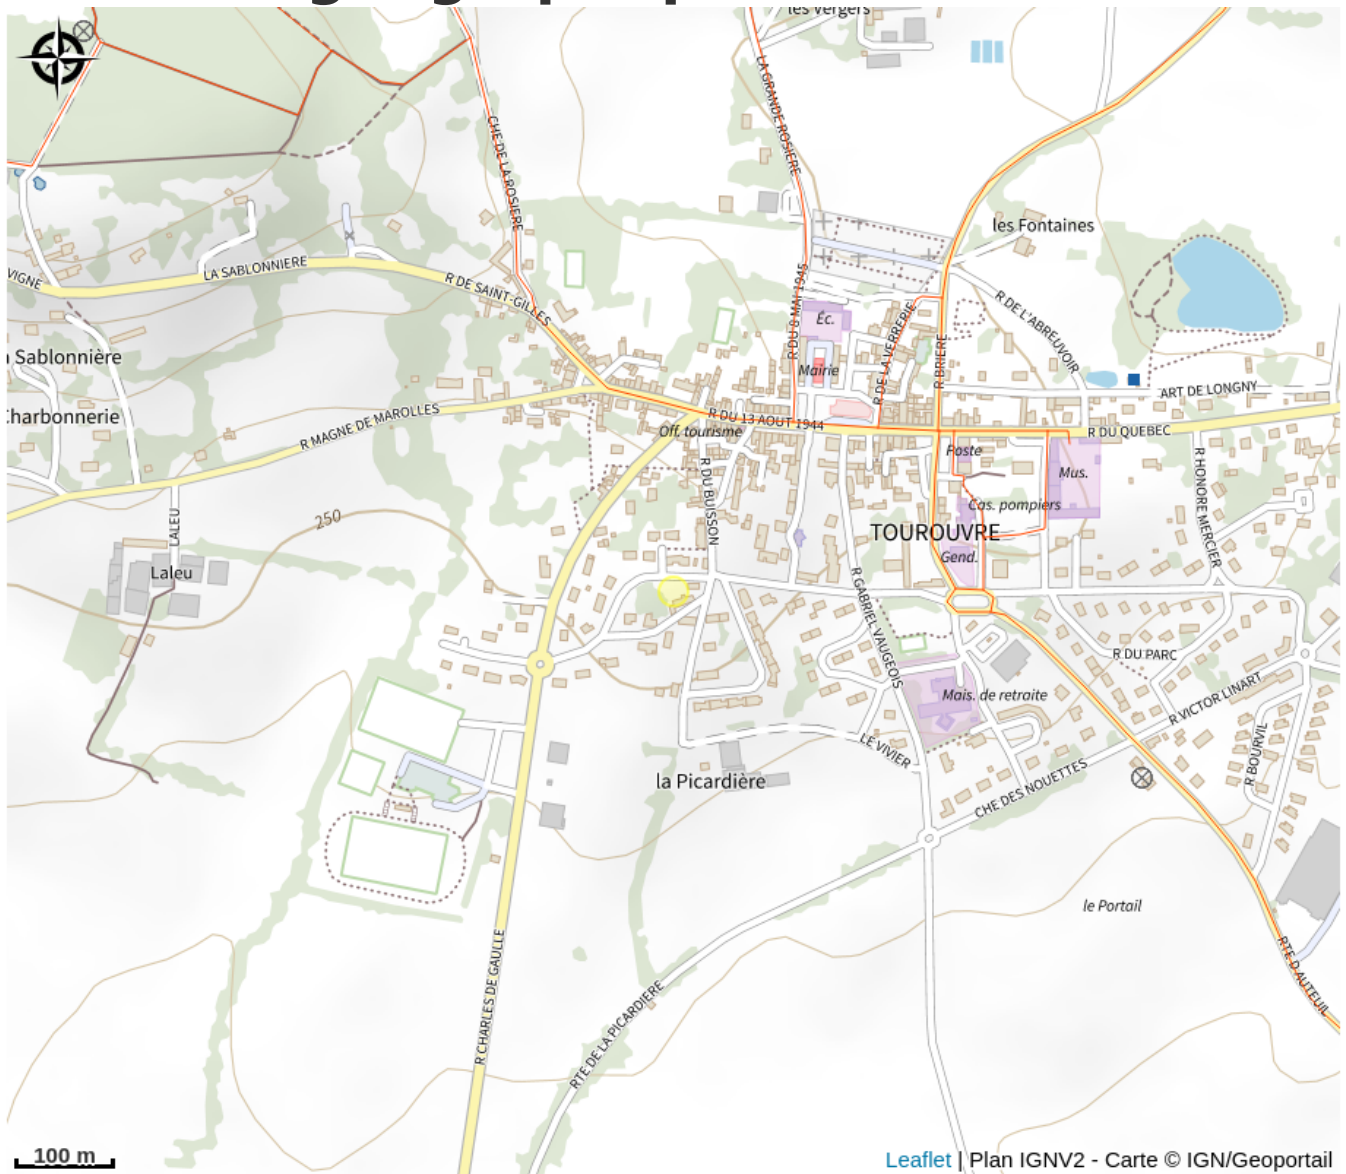

# Chambre d'hôtes l'Erable du Perche

Communauté de Communes des Hauts du Perche

Crédit photo : l'Erable du Perche (© Gites de France Orne)

*Petite maison entièrement aménagée dans le bourg de Tourouvre, située à quelques pas des commerces, restaurants et musées. Idéale pour les amateurs de vélo, avec de nombreuses pistes cyclables disponibles au départ de Tourouvre. Un séjour parfait pour ceux qui cherchent nature et découverte, au cœur du Perche, à seulement 1h30 de Paris. Ateliers d'arts plastiques pour enfants et adultes sur place proposés par la propriétaire (Koul'Art Atelier). Base de loisirs de Soligny la Trappe avec baignade, pédalos, etc ... et ferme pédagogique "la Ferme d'Apolline" à 8 minutes à pied à l'entrée du bourg avec des ateliers enfants/famille et aussi produits de la ferme (jus de pomme, fromage de chèvres). Piscine grand public à Longny les Villages. Maison de bourg avec entrée indépendante. Rez de chaussée : séjour avec canapé lit 2 places, cuisine aménagée, salle d'eau avec WC. Étage : Chambre mansardée en mezzanine avec un lit pour 2 personnes 160x200 cm, possibilité lit d'appoint et lit bébé. Local pour vélo sur demande. Possibilité de louer en formule gîte (maison meublée sans petit déjeuner). Possibilité d'être jusqu'à 4 personnes. Parking à 200 mètres.*

# Situation géographique

### Adresse :

1 chemin des Hautes Butes  
61190 TOUROUVRE AU PERCHE