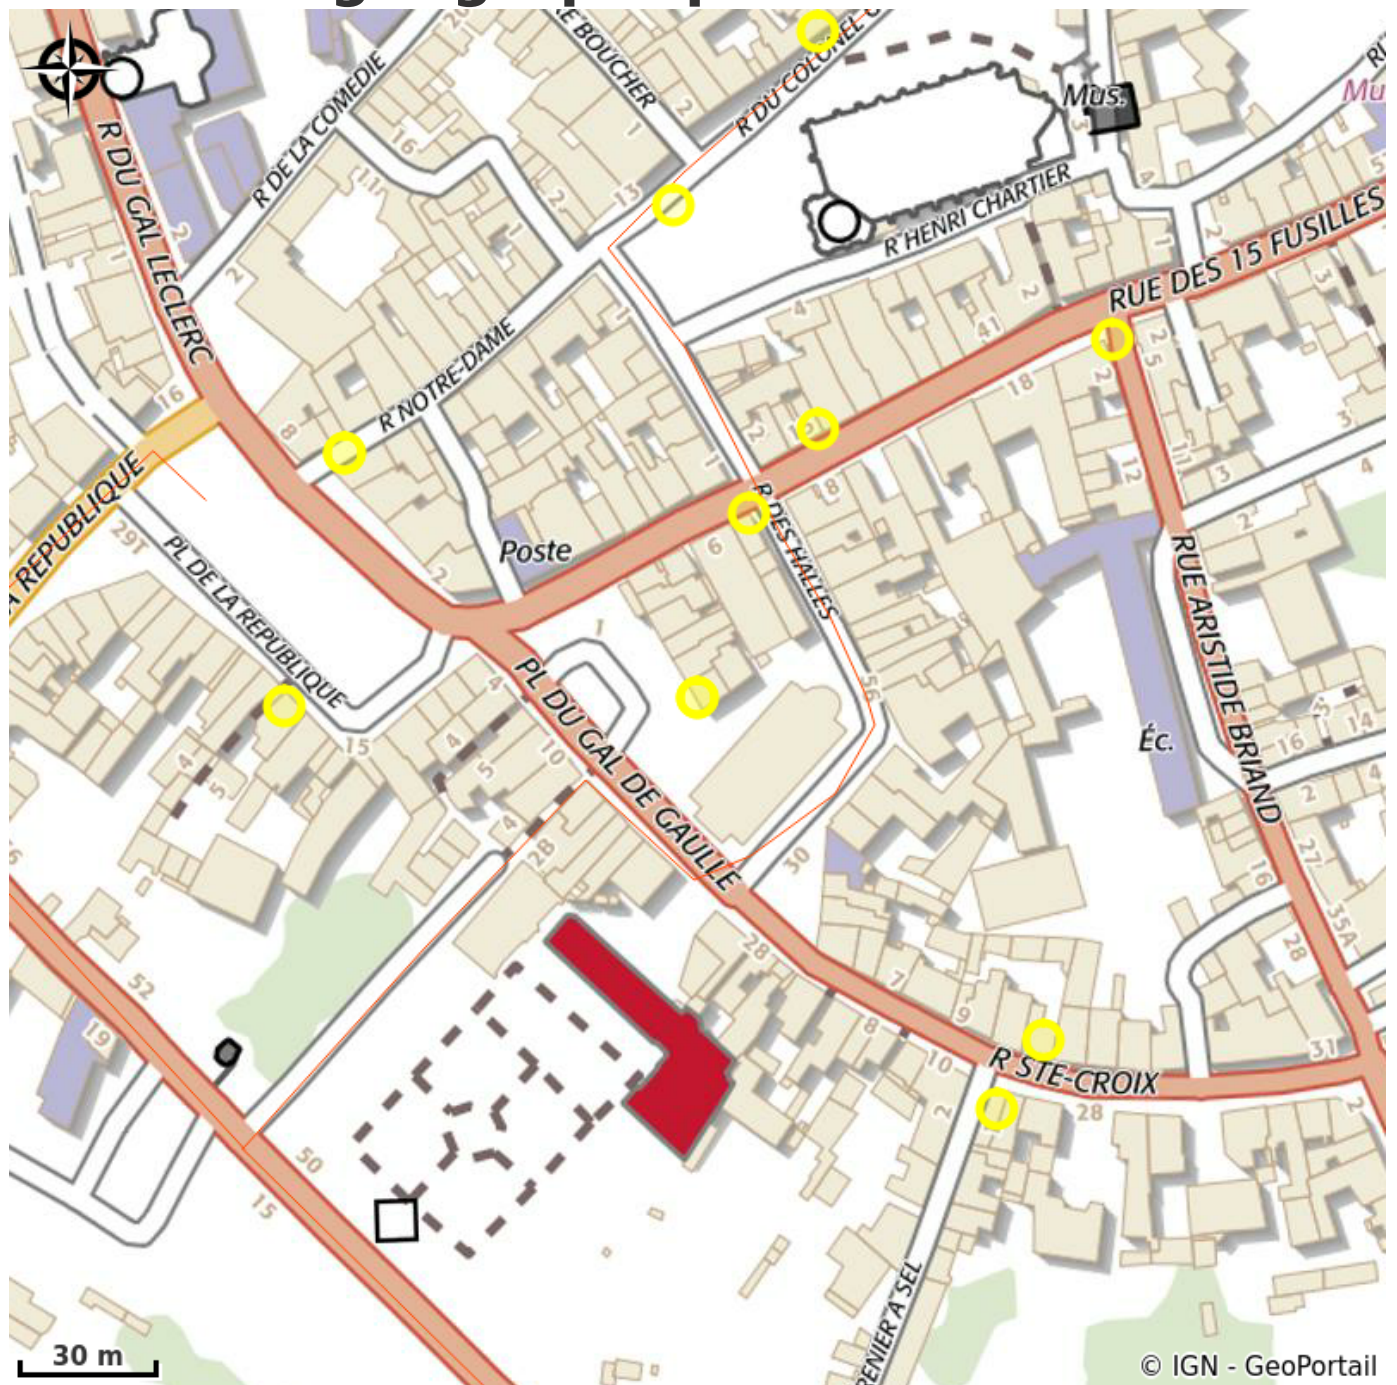

Situation géographique