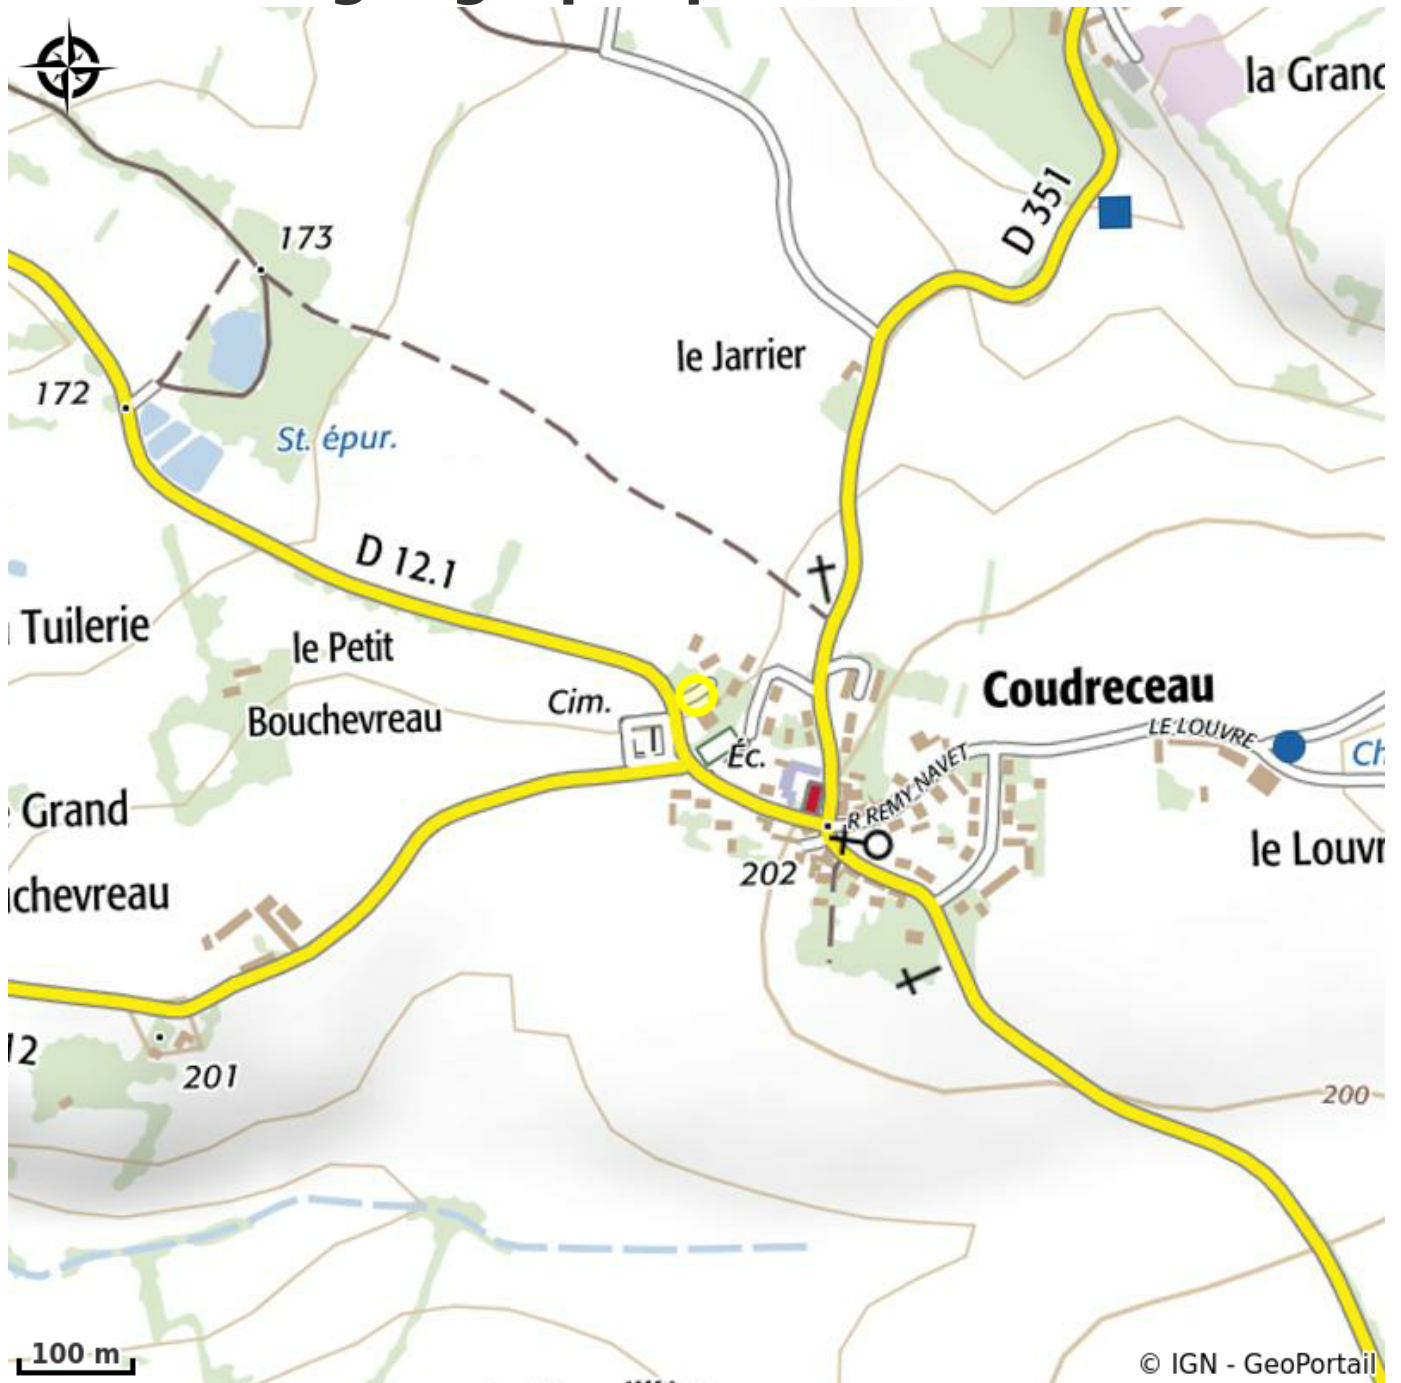

Brasserie artisanale et bio La Baz

Communauté de Communes du Perche

La micro-brasserie la Baz vous propose des bières artisanales et bio, brassées sur place, à Coudreceau. Ouverte depuis juin 2019, vous pouvez découvrir les premières bières de la gamme à la brasserie ou dans les points de vente qui les distribuent.

Infos pratiques

Categorie : A voir, à faire

Type : Dégustation

Situation géographique

Toutes les infos pratiques

Contact

Adresse :

1 impasse de la lagune
Coudreceau
28400 ARCISSES