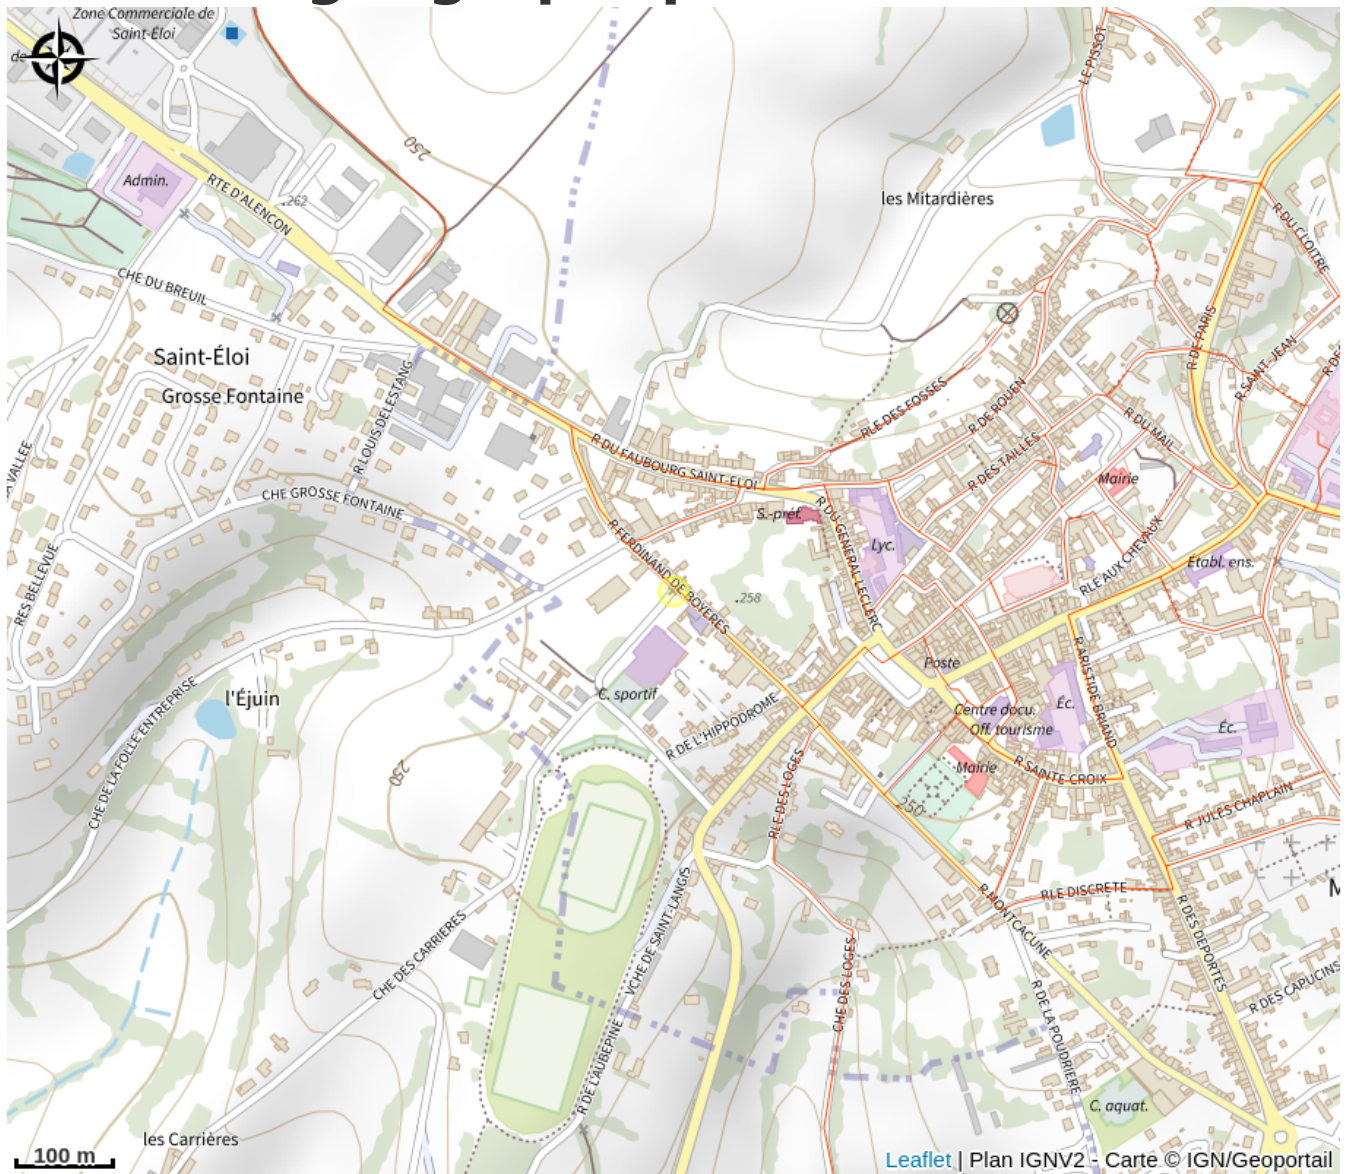

# Le Carré du Perche

Communauté de Communes du Pays de Mortagne-au-Perche

Crédit photo : Le Carré du Perche - Mortagne au Perche (© Le Carré du Perche)

*Le Carré du Perche est un lieu de rencontres et d'initiatives, offrant une programmation culturelle variée (théâtre, musique, danse, café-concert, expositions, conférences, ...). Lieu entièrement modulable, il est la structure idéale pour l'organisation d'événements artistiques, c'est aussi un lieu unique pour la réussite de manifestations commerciales et professionnelles. Programmation sur site internet : [www.lecarreduperche.com](http://www.lecarreduperche.com)*

# Situation géographique