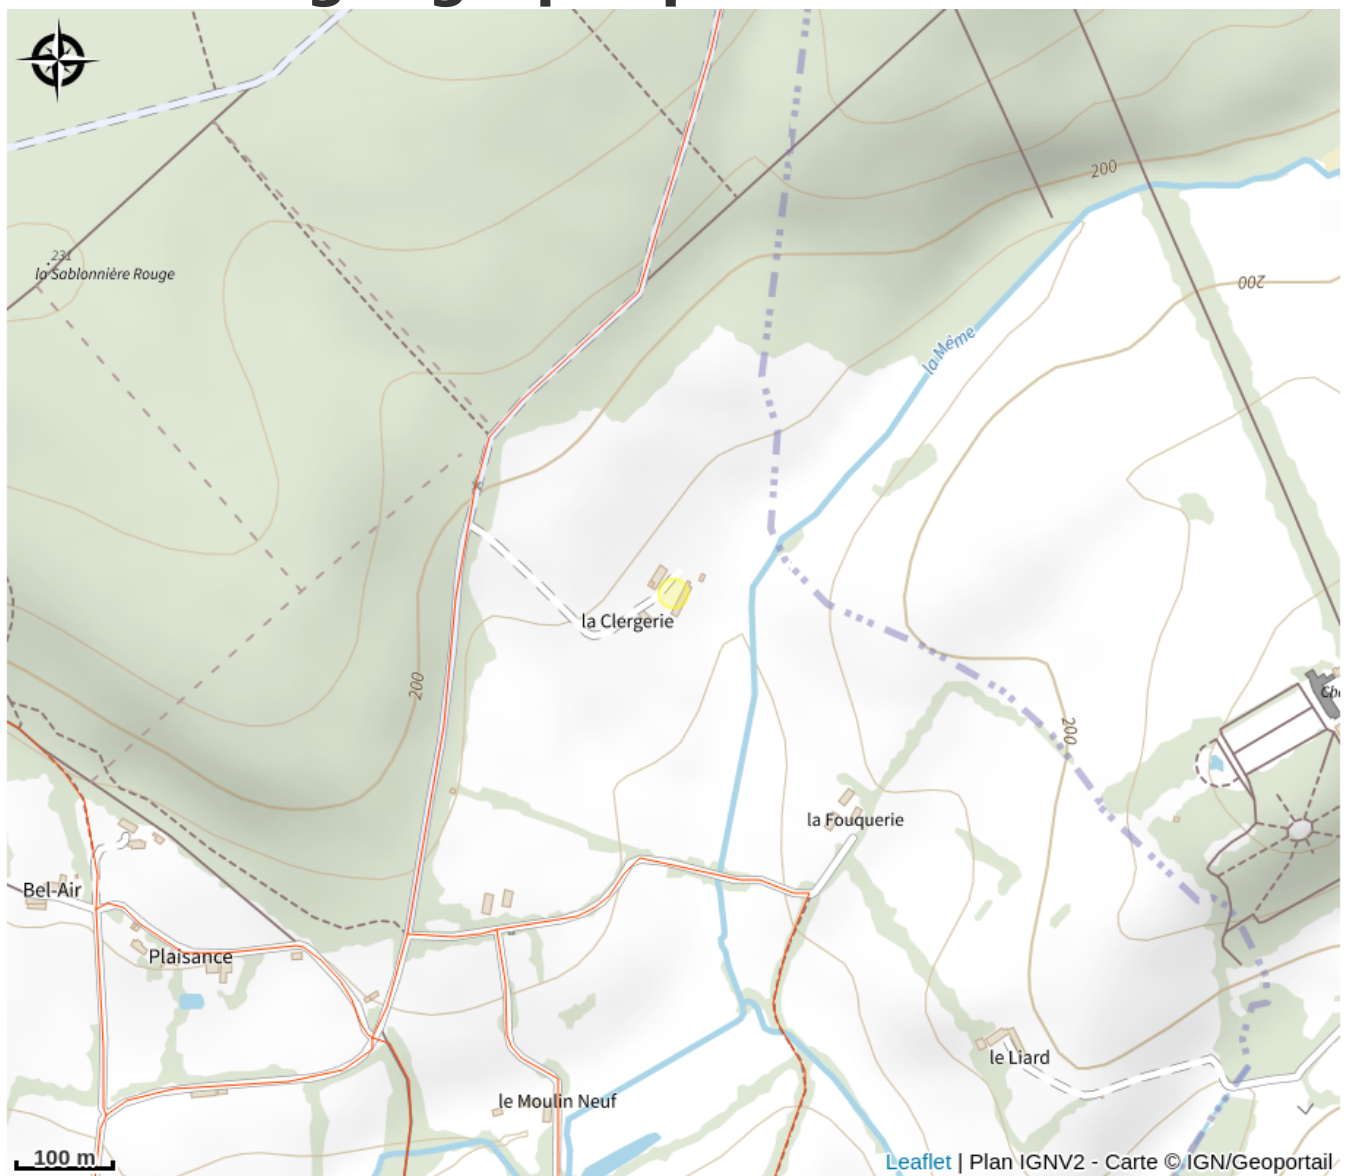

Situation géographique