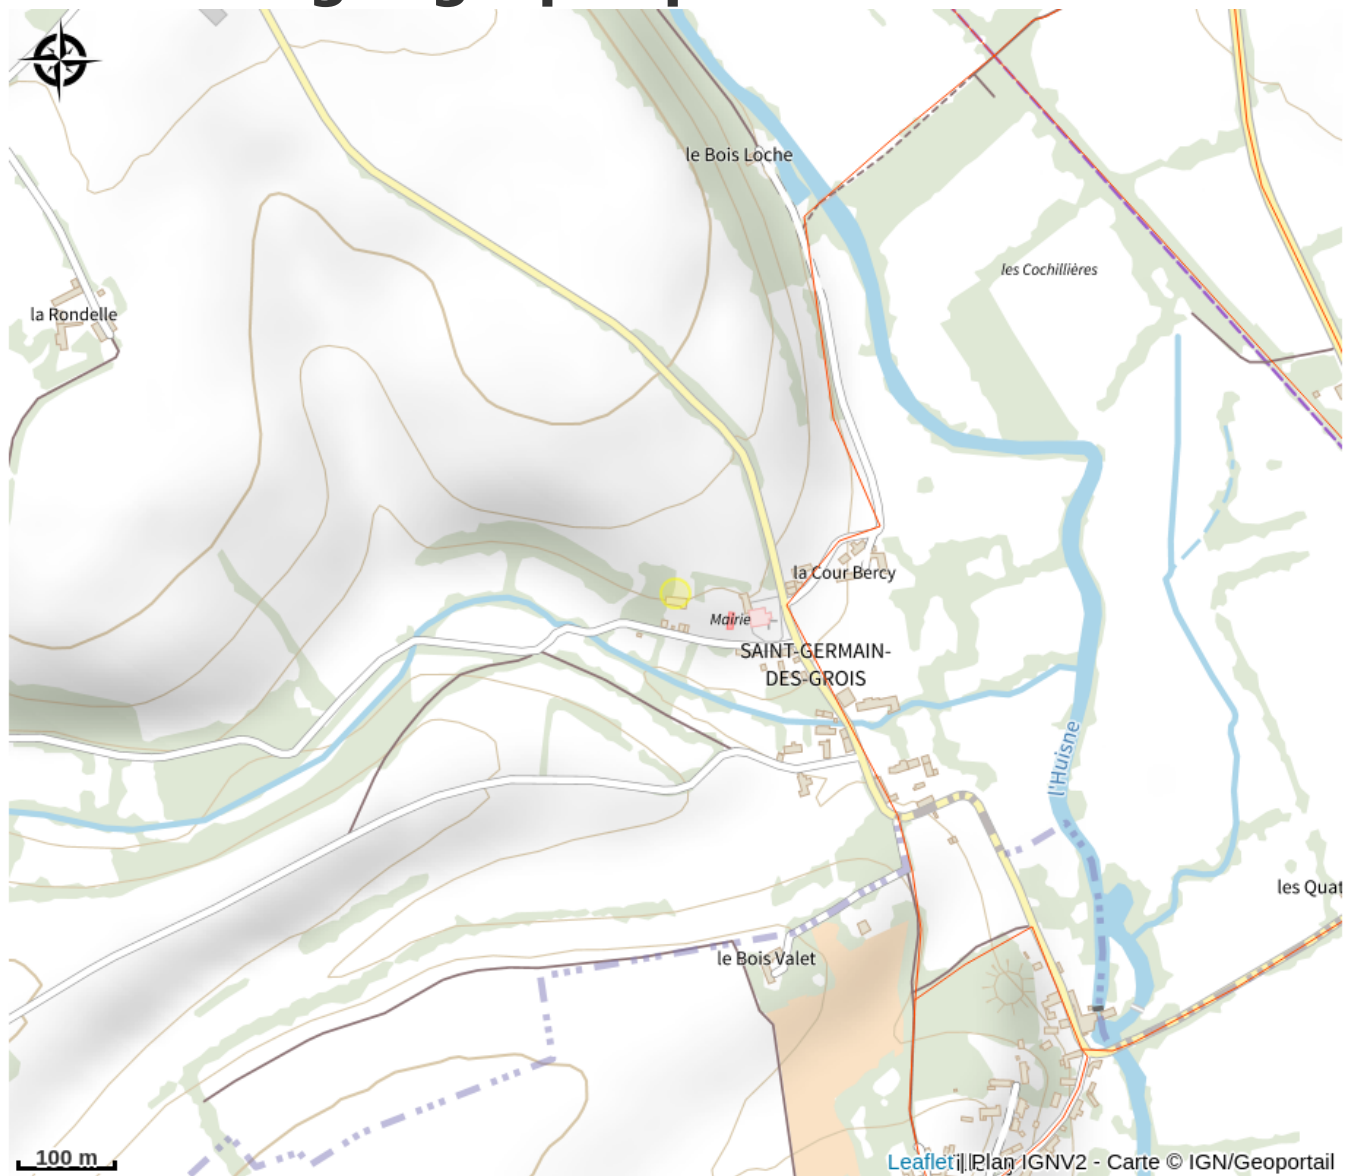

Situation géographique