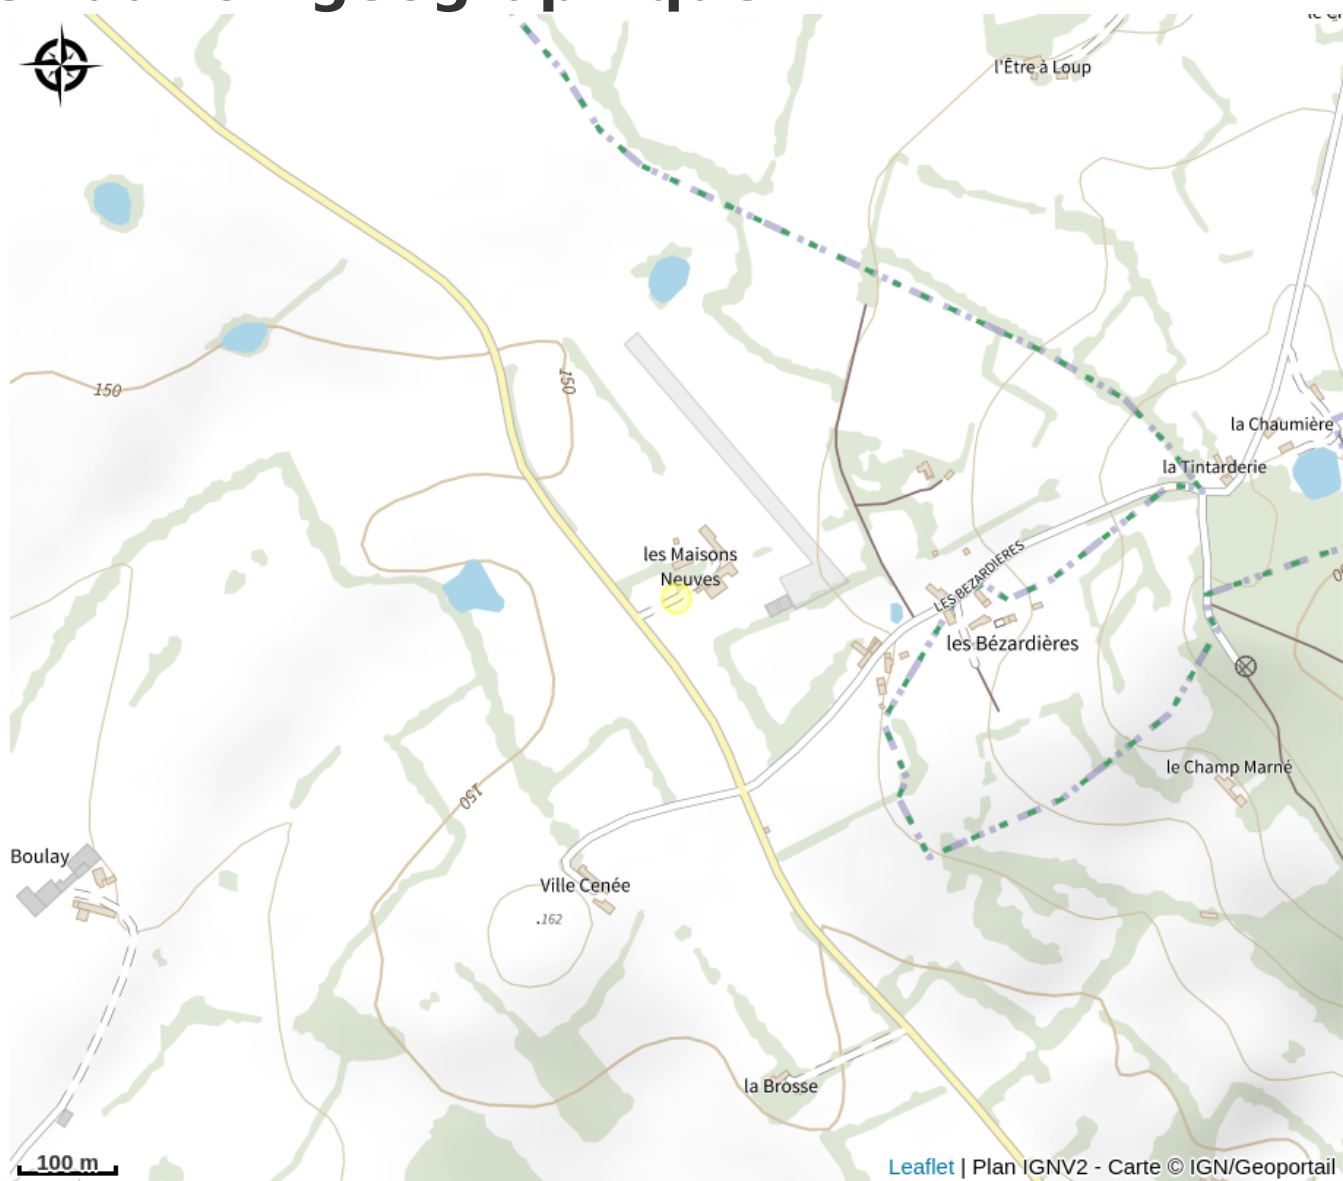

Situation géographique