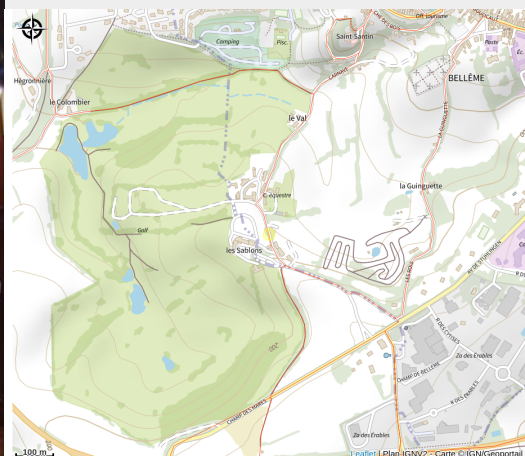

Bell'M Spa

Communauté de Communes des Collines du Perche Normand

Crédit photo : Perche Spa Nature - Bellême (©Perche Spa Nature)

Bell'M Spa est situé en bordure du golf de Bellême. Son emplacement privilégié, à seulement 2 heures de Paris, vous permet de profiter du calme et de la sérénité en plein cœur du bocage normand. Massage, gommage, soins du visage, spa, formule détente, nos professionnelles mettent tout en œuvre pour vous offrir un moment de bien-être.